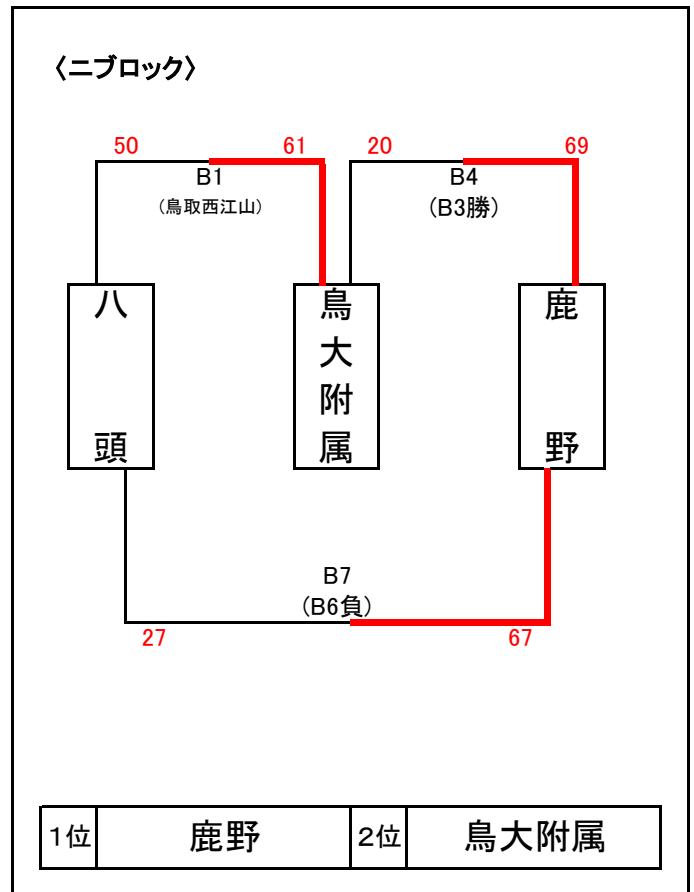

平成28年度 第23回バナナカップ大会(東部地区強化練習会)【女子】1日目結果

平成28年8月20日

国府町体育館

〈試合時間〉 ①8:30 ②9:25 ③10:20 ④11:15 ⑤12:10 ⑥13:05 ⑦14:00 ⑧14:55 ⑨15:50

平成28年度 第23回バナナカップ大会(東部地区強化練習会)【女子】2日目結果

平成28年8月20日

国府町体育館

〈試合時間〉 ①8:30 ②9:25 ③10:20 ④11:15 ⑤12:10 ⑥13:05 ⑦14:00 ⑧14:55 ⑨15:50