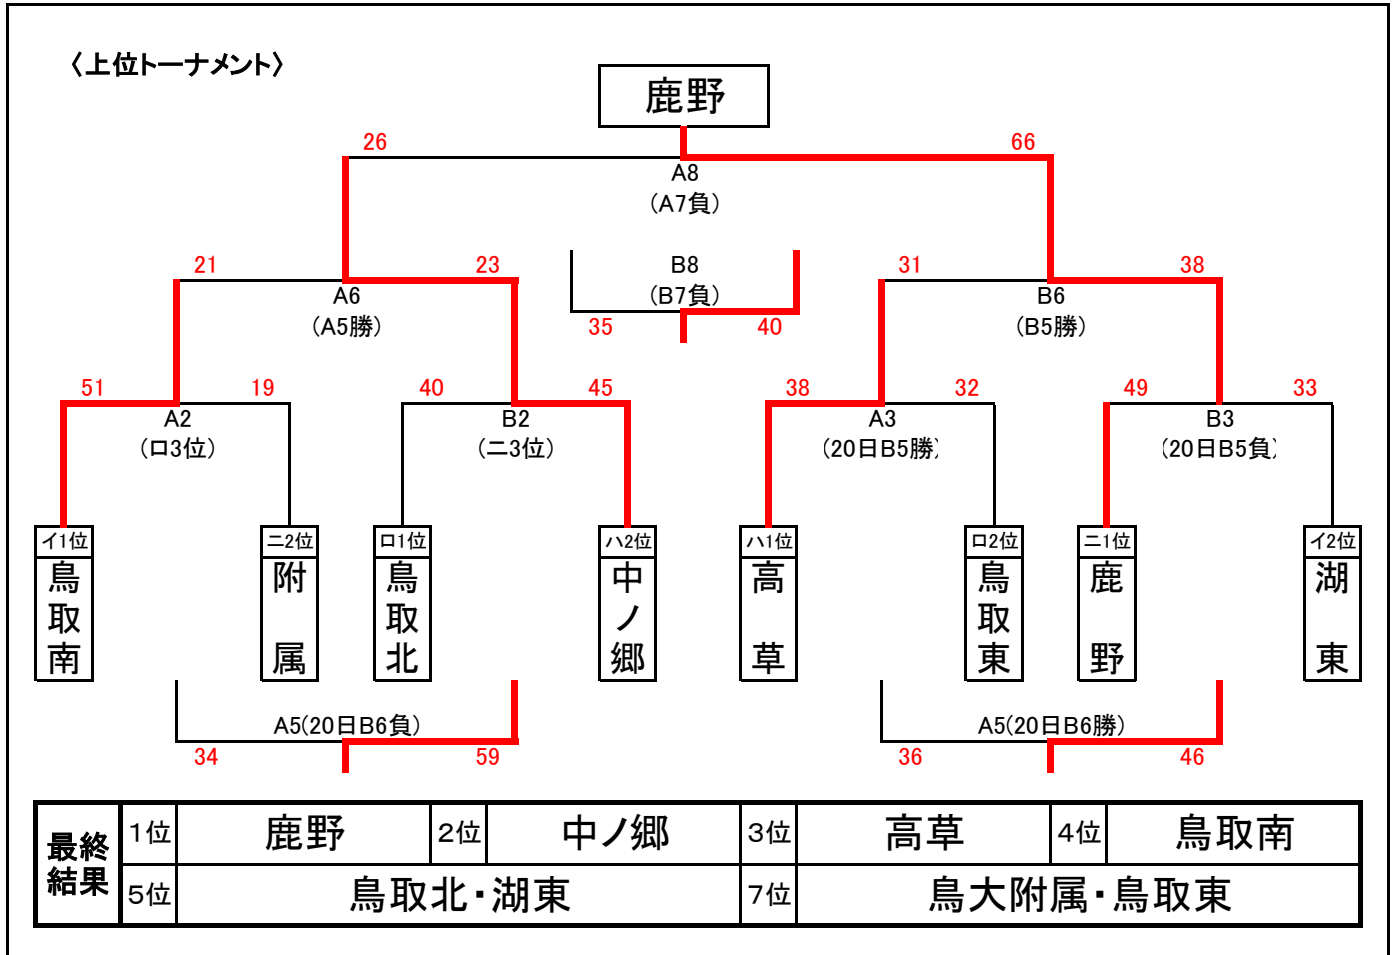

平成28年度 第23回バナナカップ大会(東部地区強化練習会)【女子】1日目結果

平成28年8月20日

国府町体育館

〈試合時間〉 ①8:30 ②9:25 ③10:20 ④11:15 ⑤12:10 ⑥13:05 ⑦14:00 ⑧14:55 ⑨15:50

平成28年度 第23回バナナカップ大会(東部地区強化練習会)【女子】2日目結果

平成28年8月20日

国府町体育館

〈試合時間〉 ①8:30 ②9:25 ③10:20 ④11:15 ⑤12:10 ⑥13:05 ⑦14:00 ⑧14:55 ⑨15:50