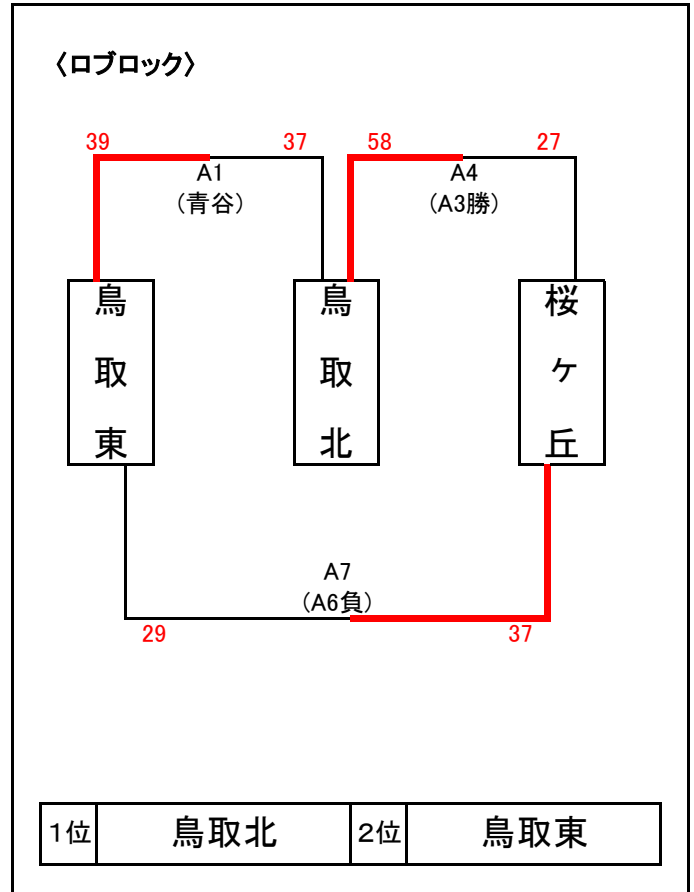

平成28年度 第23回バナナカップ大会(東部地区強化練習会)【女子】1日目結果

平成28年8月20日

国府町体育館

〈試合時間〉 ①8:30 ②9:25 ③10:20 ④11:15 ⑤12:10 ⑥13:05 ⑦14:00 ⑧14:55 ⑨15:50

平成28年度 第23回バナナカップ大会(東部地区強化練習会)【女子】2日目結果

平成28年8月20日

国府町体育館

〈試合時間〉 ①8:30 ②9:25 ③10:20 ④11:15 ⑤12:10 ⑥13:05 ⑦14:00 ⑧14:55 ⑨15:50