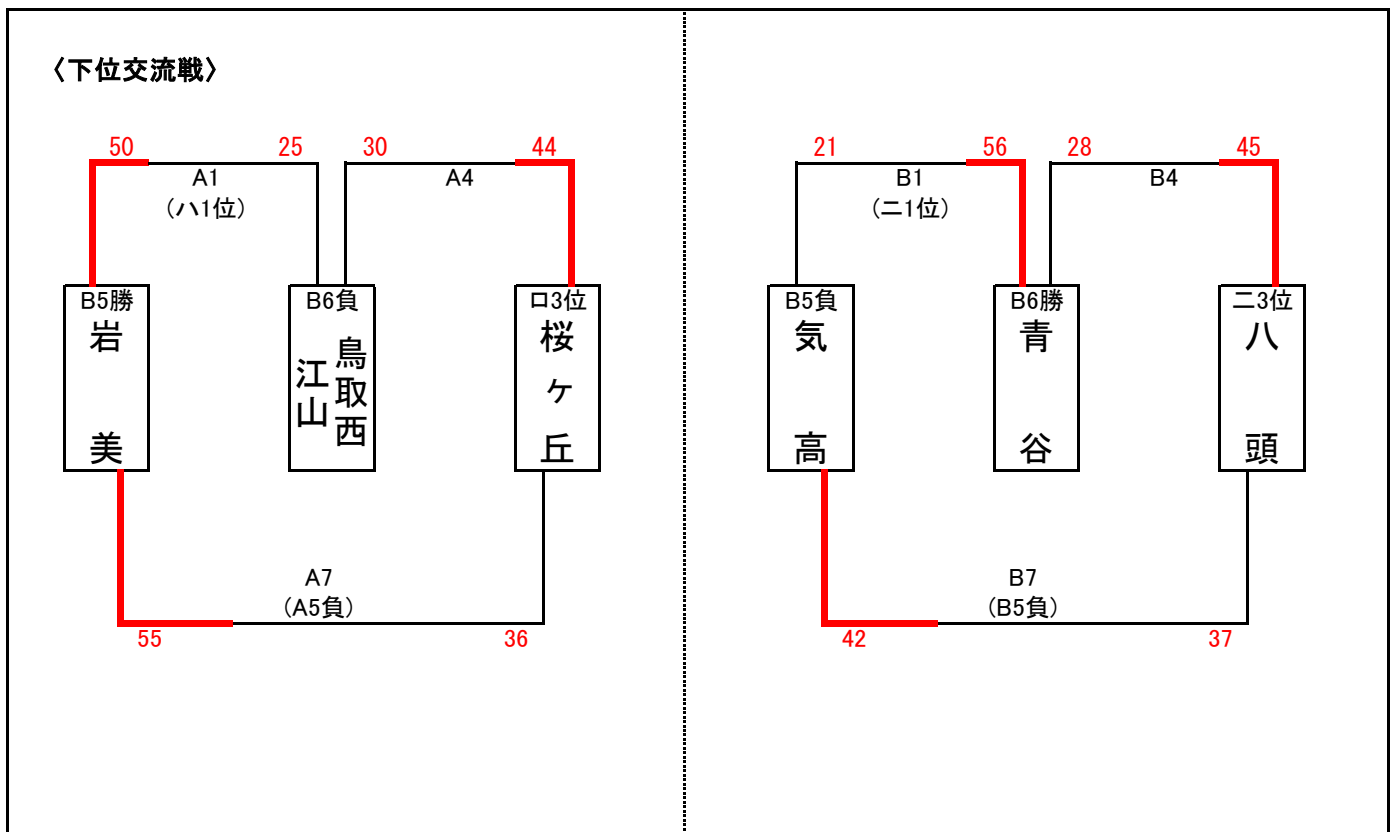

平成28年度 第23回バナナカップ大会(東部地区強化練習会)【女子】1日目結果

平成28年8月20日

国府町体育館

〈試合時間〉 ①8:30 ②9:25 ③10:20 ④11:15 ⑤12:10 ⑥13:05 ⑦14:00 ⑧14:55 ⑨15:50

平成28年度 第23回バナナカップ大会(東部地区強化練習会)【女子】2日目結果

平成28年8月20日

国府町体育館

〈試合時間〉 ①8:30 ②9:25 ③10:20 ④11:15 ⑤12:10 ⑥13:05 ⑦14:00 ⑧14:55 ⑨15:50