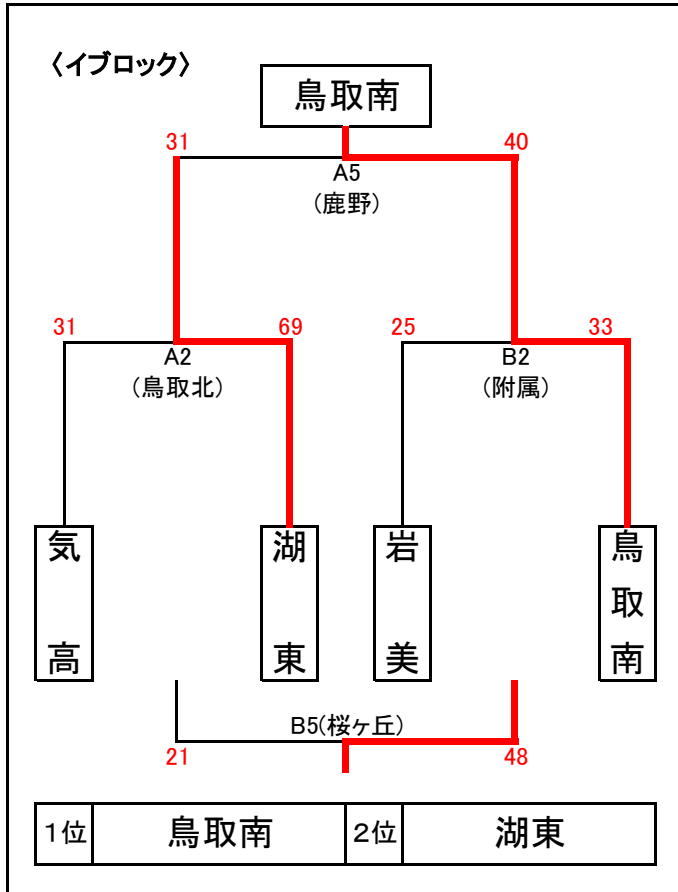

平成28年度 第23回バナナカップ大会(東部地区強化練習会)【女子】1日目結果

平成28年8月20日

国府町体育館

〈試合時間〉 ①8:30 ②9:25 ③10:20 ④11:15 ⑤12:10 ⑥13:05 ⑦14:00 ⑧14:55 ⑨15:50

平成28年度 第23回バナナカップ大会(東部地区強化練習会)【女子】2日目結果

平成28年8月20日

国府町体育館

〈試合時間〉 ①8:30 ②9:25 ③10:20 ④11:15 ⑤12:10 ⑥13:05 ⑦14:00 ⑧14:55 ⑨15:50