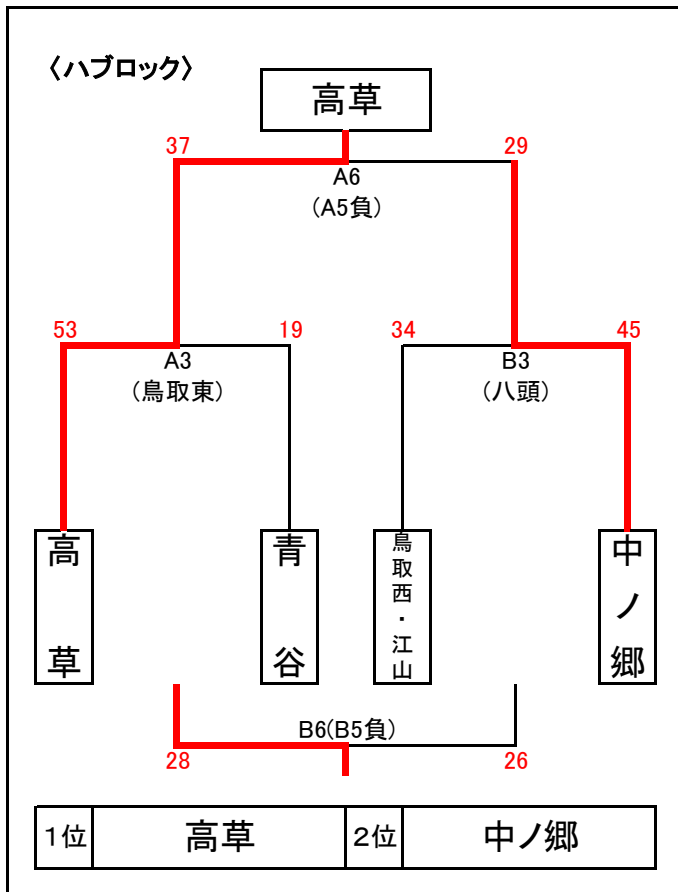

平成28年度 第23回バナナカップ大会(東部地区強化練習会)【女子】1日目結果

平成28年8月20日

国府町体育館

〈試合時間〉 ①8:30 ②9:25 ③10:20 ④11:15 ⑤12:10 ⑥13:05 ⑦14:00 ⑧14:55 ⑨15:50

平成28年度 第23回バナナカップ大会(東部地区強化練習会)【女子】2日目結果

平成28年8月20日

国府町体育館

〈試合時間〉 ①8:30 ②9:25 ③10:20 ④11:15 ⑤12:10 ⑥13:05 ⑦14:00 ⑧14:55 ⑨15:50