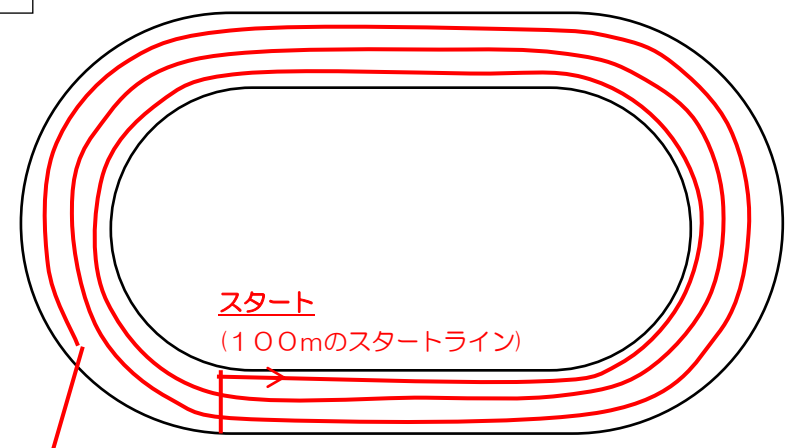

鳥取県中学校総合体育大会（駅伝競走の部）コース図

男女1区 順走でトラックを2周と3/4周し、競技場から2 kmコースに出る

招集所(スタンド下) スタンド

- ☆500mごとのポイントの目安（2 km・3 kmの基本コース）  
 ※ポイントはあくまでも目安です
- 【2 km】  
 500m：2 km折り返し地点  
 1000m：プールと飛び込み場の境界付近（競技場側から2つ目の出入り口フェンス）（黄緑の丸印）  
 1500m：プールと飛び込み場の境界付近（競技場側から2つ目の出入り口フェンス）（黄緑の丸印）
- 【3 km】  
 500m：2 km折り返し地点  
 1000m：3 km折り返し地点  
 1500m：2 km折り返し地点  
 2000m：プールと飛び込み場の境界付近（競技場側から2つ目の出入り口フェンス）（黄緑の丸印）  
 2500m：プールと飛び込み場の境界付近（競技場側から2つ目の出入り口フェンス）（黄緑の丸印）