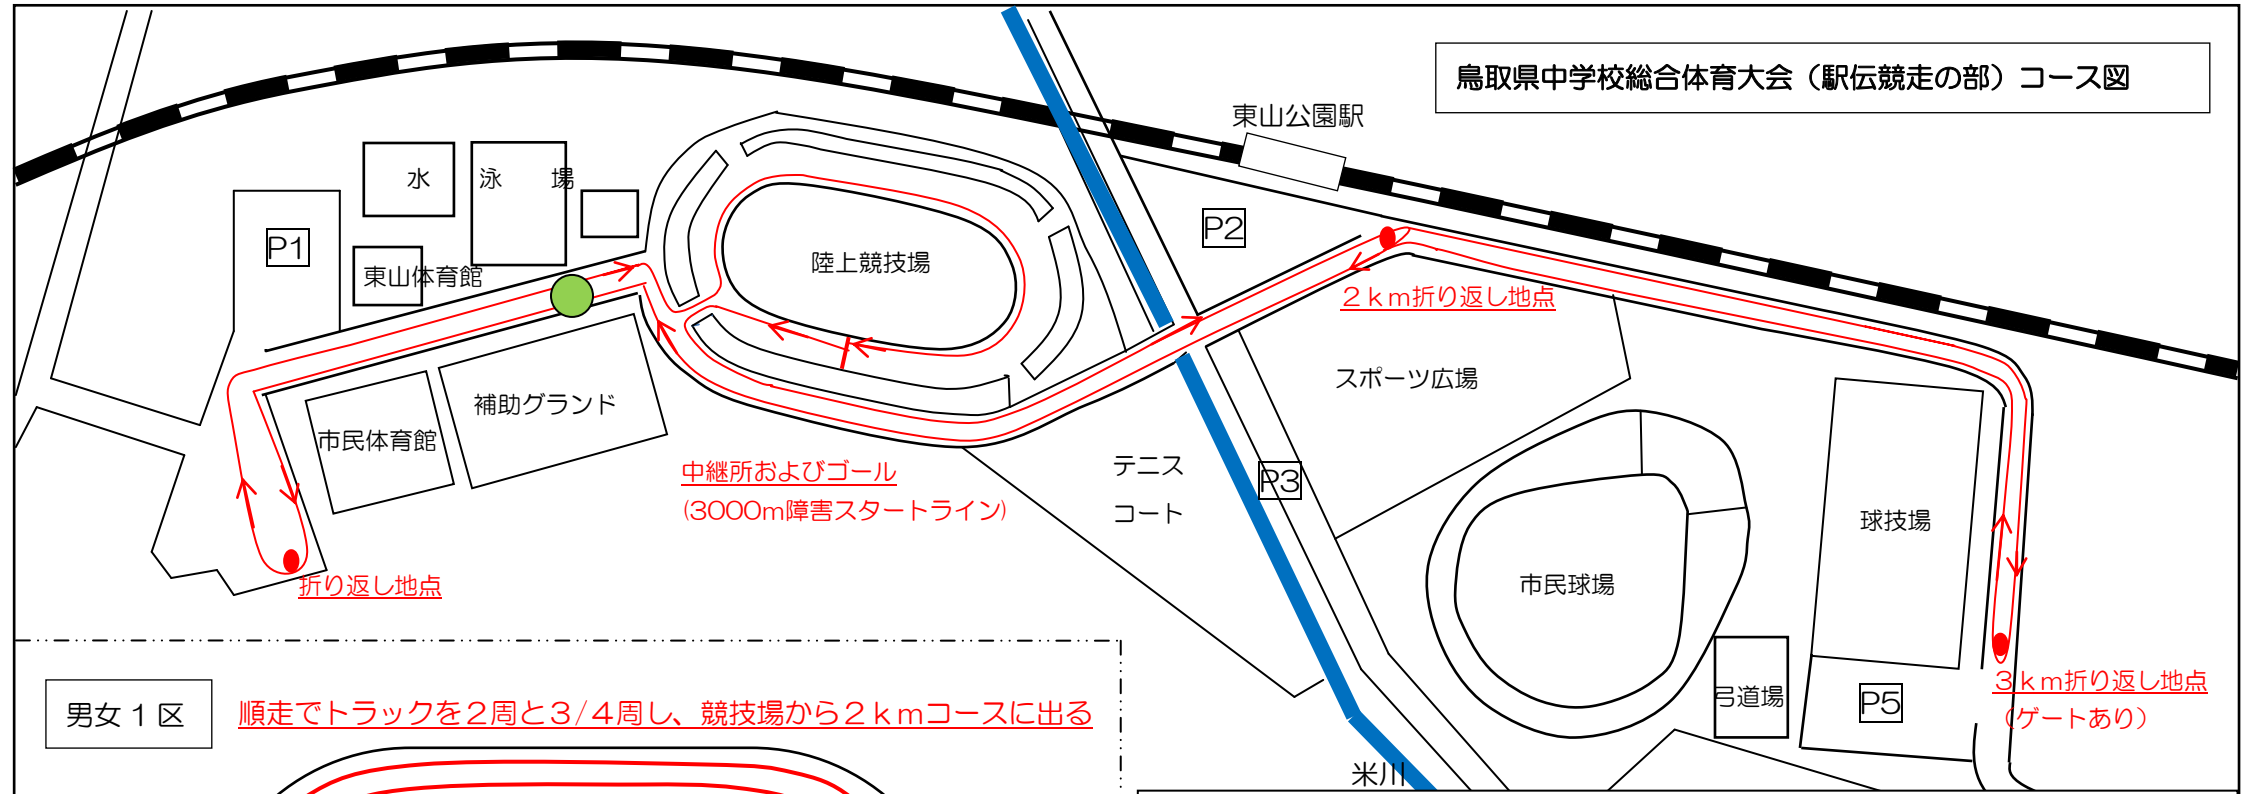

鳥取県中学校総合体育大会（駅伝競走の部）コース図

男女1区 順走でトラックを2周と3/4周し、競技場から2 kmコースに出る

招集所(スタンド下) スタンド

- ☆500mごとのポイントの目安（2 km・3 kmの基本コース）  
 ※ポイントはあくまでも目安です
- 【2 km】  
 500m：2 km折り返し地点  
 1000m：プールと飛び込み場の境界付近（競技場側から2つ目の出入り口フェンス）（黄緑の丸印）  
 1500m：プールと飛び込み場の境界付近（競技場側から2つ目の出入り口フェンス）（黄緑の丸印）
- 【3 km】  
 500m：2 km折り返し地点  
 1000m：3 km折り返し地点  
 1500m：2 km折り返し地点  
 2000m：プールと飛び込み場の境界付近（競技場側から2つ目の出入り口フェンス）（黄緑の丸印）  
 2500m：プールと飛び込み場の境界付近（競技場側から2つ目の出入り口フェンス）（黄緑の丸印）