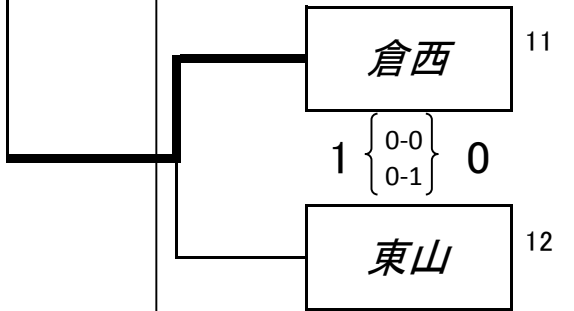

準決勝・決勝

① 9:30

② 10:50

③ 14:30

閉会式
決勝戦終了後すぐ

Bゾーン

第1日目 7月19日(土)

夕陽の丘神田

第2日目

7月20日(日)

夕陽の丘神田

(注) 各チームのベンチは、上のチームが本部からグラウンドに向かって左、下のチームが右とする。