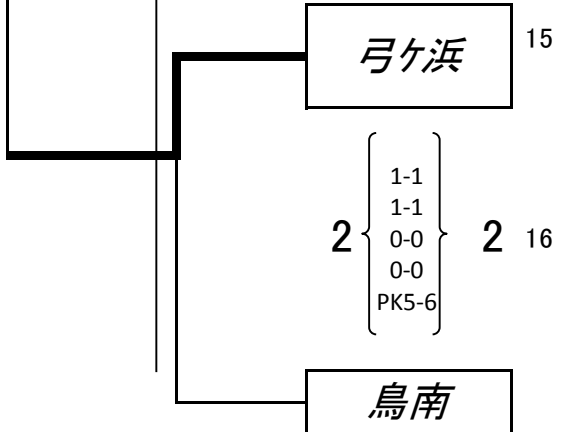

準決勝・決勝

① 9:30

② 10:50

③ 14:30

閉会式
決勝戦終了後すぐ

Bゾーン

第1日目 7月19日(土)

夕陽の丘神田

第2日目

7月20日(日)

夕陽の丘神田

(注) 各チームのベンチは、上のチームが本部からグラウンドに向かって左、下のチームが右とする。