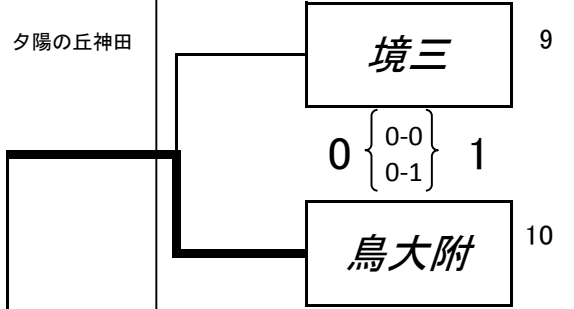

準決勝・決勝

① 9:30

② 10:50

③ 14:30

閉会式
決勝戦終了後すぐ

Bゾーン

第1日目 7月19日(土)

夕陽の丘神田

第2日目

7月20日(日)

夕陽の丘神田

(注) 各チームのベンチは、上のチームが本部からグラウンドに向かって左、下のチームが右とする。