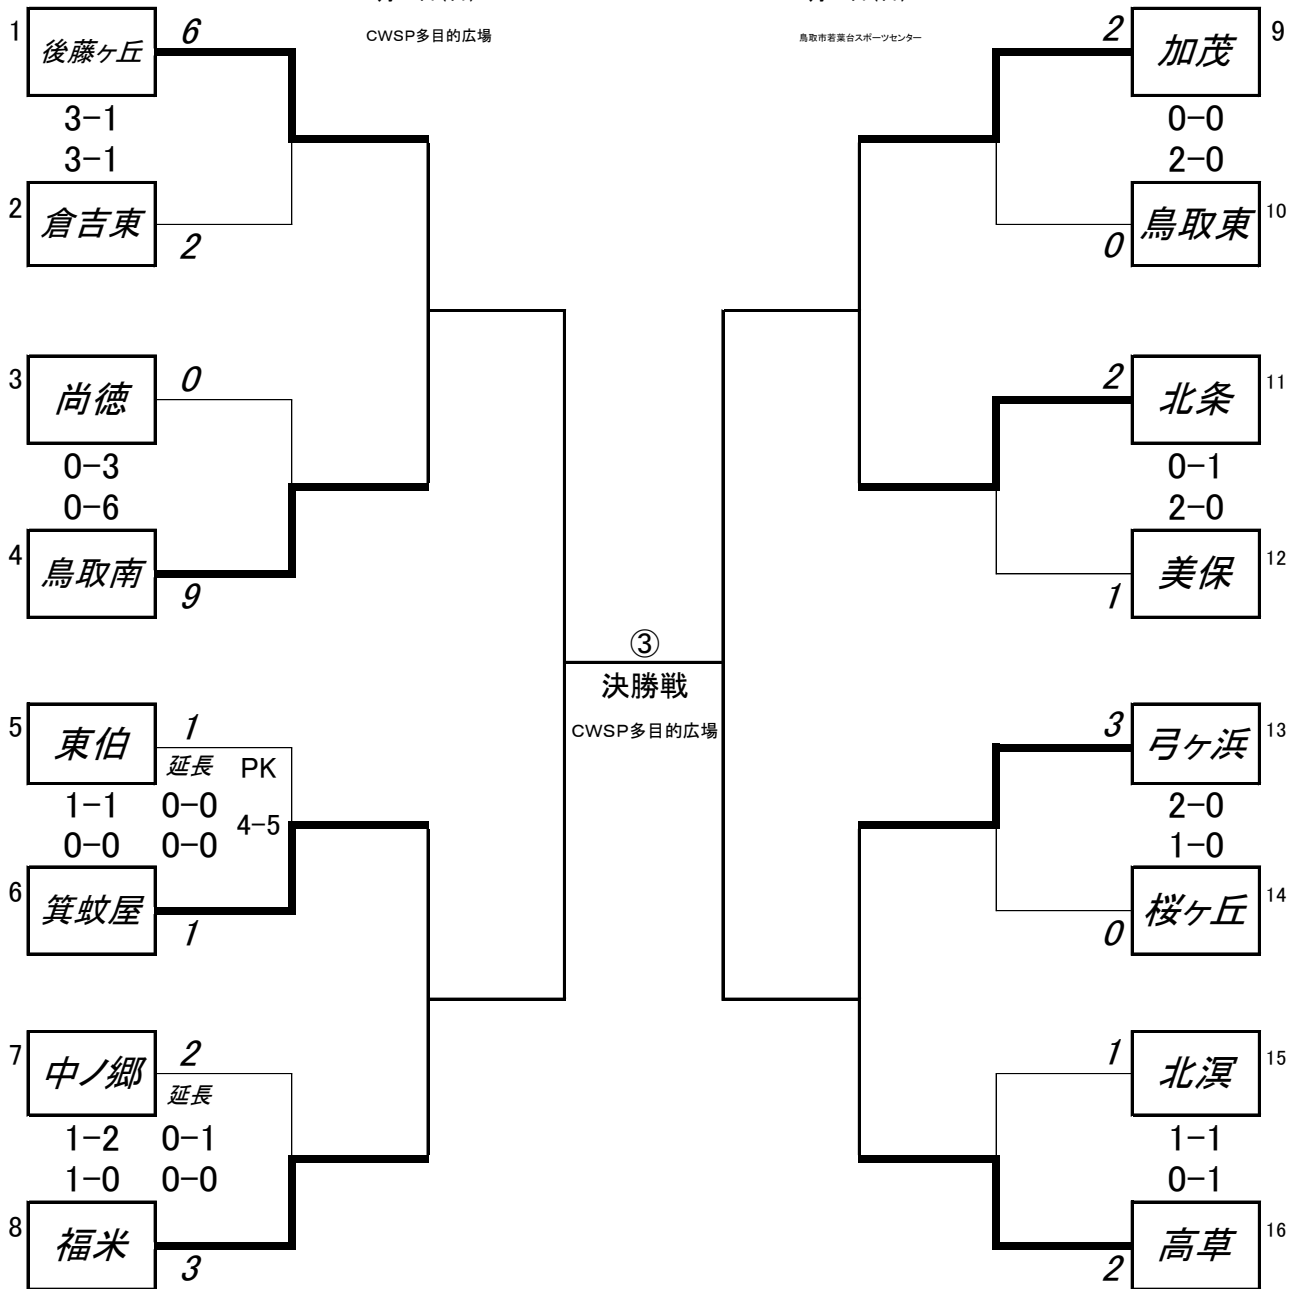

競技の組み合わせ

Aゾーン

第1日目 7月23日(土)
CWSP多目的広場

第2日目

7月24日(日)
CWSP多目的広場

第3日目 7月25日(月)
準決勝・決勝

第2日目

7月24日(日)
鳥取市若葉台スポーツセンター

Bゾーン

第1日目 7月23日(土)
鳥取市若葉台スポーツセンター

(注) 各チームのベンチは、上のチームが本部からグラウンドに向かって左、下のチームが右とする。