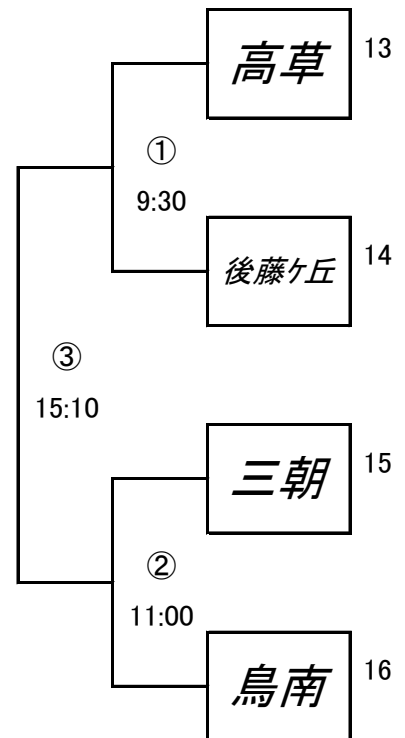

7月22日(日)

準決勝

羽合臨海公園

Bゾーン

第1日目 7月21日(土)

羽合臨海公園

関金運動公園

(注) 各チームのベンチは、上のチームが本部からグラウンドに向かって左、下のチームが右とする。