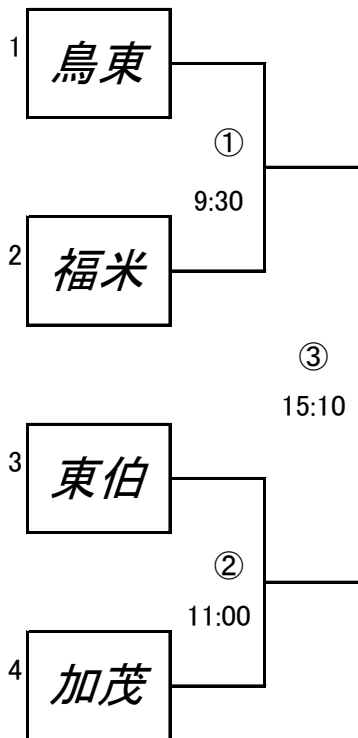

競技の組み合わせ

(開始時刻)

Aゾーン

第1日目 7月21日(土)

東伯総合公園

東郷運動公園

第2日目

7月22日(日)

準決勝

東伯総合公園

第3日目

7月23日(月)

決勝

3位決定戦

東伯総合公園

第2日目

7月22日(日)

準決勝

羽合臨海公園

Bゾーン

第1日目 7月21日(土)

羽合臨海公園

関金運動公園

(注) 各チームのベンチは、上のチームが本部からグラウンドに向かって左、下のチームが右とする。