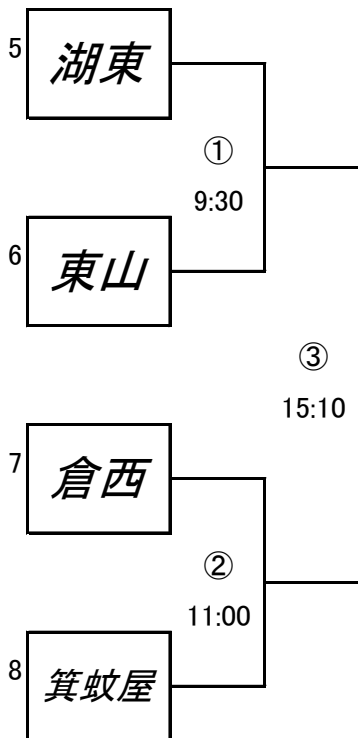

競技の組み合わせ

(開始時刻)

Aゾーン

第1日目 7月21日(土)

東伯総合公園

東郷運動公園

第2日目

7月22日(日)

準決勝

東伯総合公園

第3日目

7月23日(月)

決勝

3位決定戦

東伯総合公園

第2日目

7月22日(日)

準決勝

羽合臨海公園

Bゾーン

第1日目 7月21日(土)

羽合臨海公園

関金運動公園

(注) 各チームのベンチは、上のチームが本部からグラウンドに向かって左、下のチームが右とする。