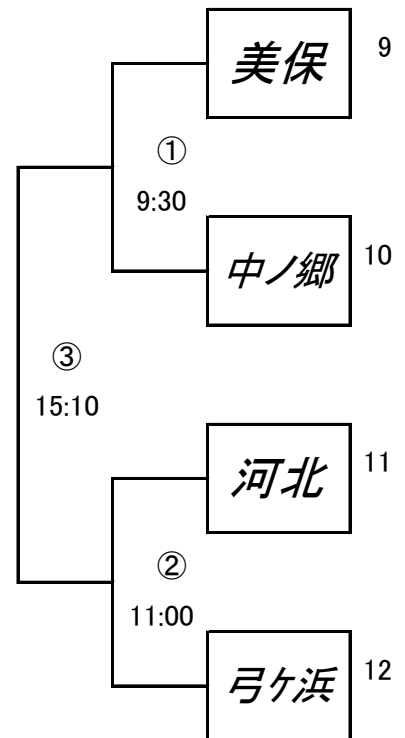

7月22日(日)

準決勝

羽合臨海公園

Bゾーン

第1日目 7月21日(土)

羽合臨海公園

関金運動公園

(注) 各チームのベンチは、上のチームが本部からグラウンドに向かって左、下のチームが右とする。