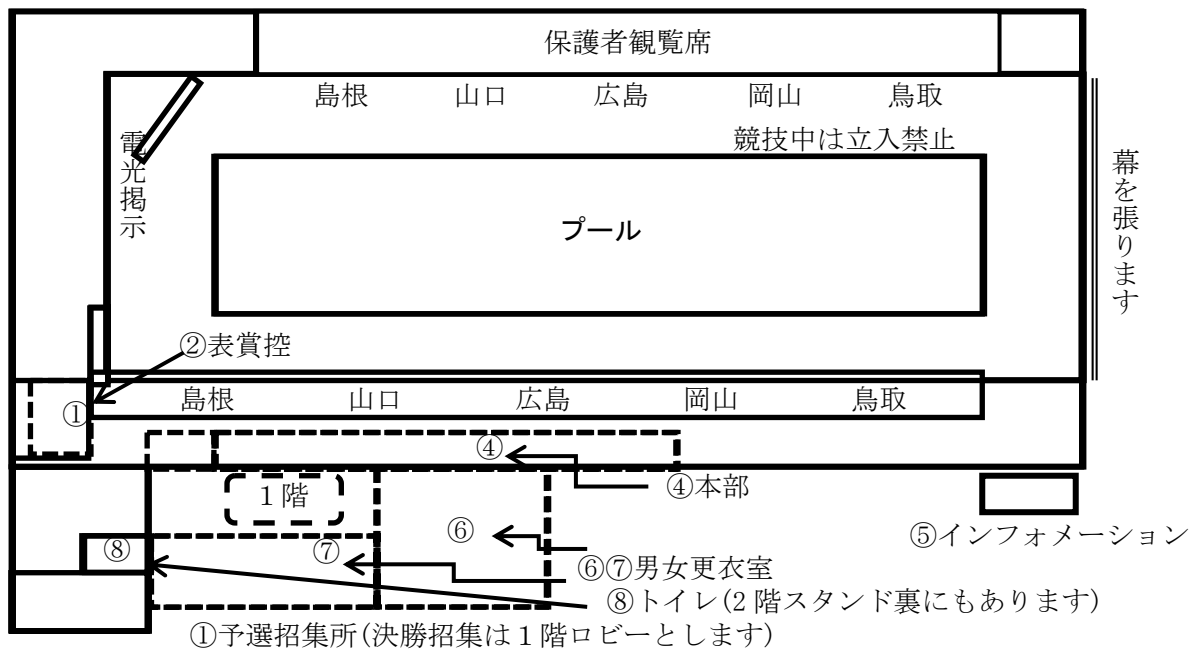

会場図

スタンドは生徒・引率・学校関係者優先となります。
保護者の応援は芝生席をできるだけご利用ください。
救護についてはスタンド裏に設置してあります

25m プールの使用について

- ・飛び込みをしないこと
- ・係の指示に従うこと
- ・保護者は入れません

会場周辺図