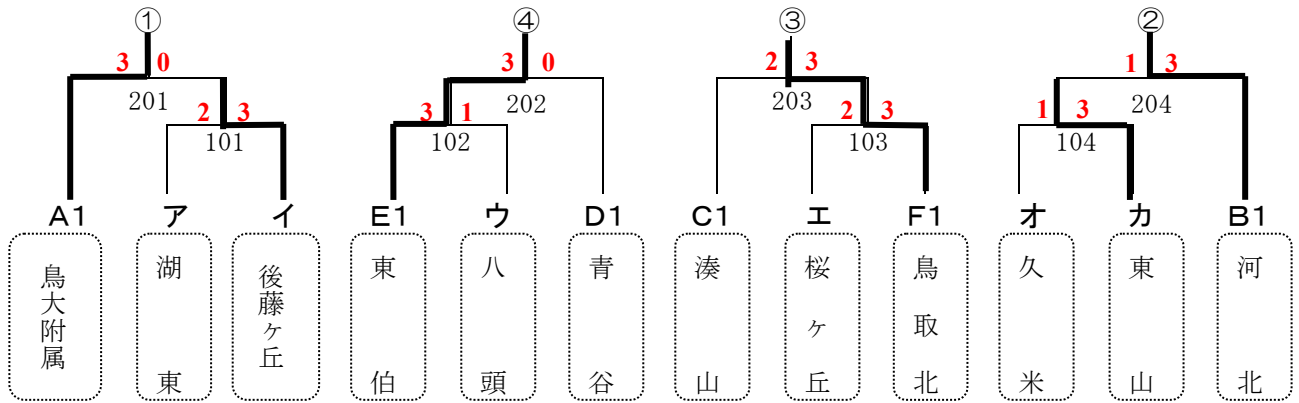

## 【予選リーグ】

A組		1	2	3	勝点	順位
1	鳥大附属		3	3	4	1
2	久米	0		3	3	2
3	淀江	1	0		2	3

試合順序①2-3 ②1-3 ③1-2

D組		1	2	3	勝点	順位
1	東山		2	3	3	2
2	青谷	3		3	4	1
3	加茂	1	0		2	3

B組		1	2	3	勝点	順位
1	河北		3	3	4	1
2	境一	1		1	2	3
3	桜ヶ丘	1	3		3	2

E組		1	2	3	勝点	順位
1	東伯		3	3	4	1
2	湖東	1		3	3	2
3	尚徳	0	0		2	3

C組		1	2	3	勝点	順位
1	湊山		3	3	4	1
2	東郷	1		1	2	3
3	八頭	2	3		3	2

F組		1	2	3	勝点	順位
1	後藤ヶ丘		3	1	3	2
2	中ノ郷	1		3	3	3
3	鳥取北	3	2		3	1

## 【決勝トーナメント】

## 【順位決定リーグ】

<1> ①-④、②-③ <2> ①-③、②-④ <3> ①-②、③-④

		①	②	③	④	勝点	順位
①	鳥大附属		2	3	3	5	2
②	河北	3		3	3	6	1
③	鳥取北	2	2		1	3	4
④	東伯	1	2	3		4	3

河北中学校は4年連続、4回目の優勝です。