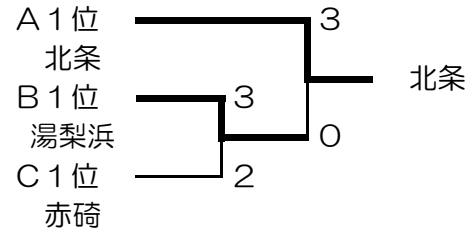

令和2年度 中部総体 卓球競技の部 団体戦組み合わせ

男子

A	北条	倉西	久米	大栄	勝点	順位
北条		3-0	3-0	3-0	6	1
倉西	0-3		3-0	3-0	5	2
久米	0-3	0-3		1-3	3	4
大栄	0-3	0-3	3-1		4	3

B	湯梨浜	東伯	三朝	勝点	順位
湯梨浜		3-1	3-0	4	1
東伯	1-3		3-0	3	2
三朝	0-3	0-3		2	3

C	河北	倉東	赤碓	勝点	順位
河北		3-0	0-3	3	2
倉東	0-3		0-3	2	3
赤碓	3-0	3-0		4	1

女子

A	湯梨浜	三朝	倉西	勝点	順位
湯梨浜		3-0	1-3	3	2
三朝	0-3		0-3	2	3
倉西	3-1	3-0		4	1

各リーグ1位による抽選

B	東伯	久米	倉東	勝点	順位
東伯		1-3	3-1	3	2
久米	3-1		3-2	4	1
倉東	1-3	2-3		2	3

C	河北	赤碓	北条	勝点	順位
河北		3-0	3-0	4	1
赤碓	0-3		3-1	3	2
北条	0-3	1-3		2	3