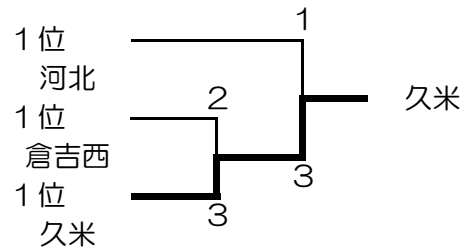

令和2年度 中部総体 卓球競技の部 団体戦組み合わせ

男子

A	北条	倉西	久米	大栄	勝点	順位
北条		3-0	3-0	3-0	6	1
倉西	0-3		3-0	3-0	5	2
久米	0-3	0-3		1-3	3	4
大栄	0-3	0-3	3-1		4	3

B	湯梨浜	東伯	三朝	勝点	順位
湯梨浜		3-1	3-0	4	1
東伯	1-3		3-0	3	2
三朝	0-3	0-3		2	3

C	河北	倉東	赤碓	勝点	順位
河北		3-0	0-3	3	2
倉東	0-3		0-3	2	3
赤碓	3-0	3-0		4	1

女子

A	湯梨浜	三朝	倉西	勝点	順位
湯梨浜		3-0	1-3	3	2
三朝	0-3		0-3	2	3
倉西	3-1	3-0		4	1

各リーグ1位による抽選

B	東伯	久米	倉東	勝点	順位
東伯		1-3	3-1	3	2
久米	3-1		3-2	4	1
倉東	1-3	2-3		2	3

C	河北	赤碓	北条	勝点	順位
河北		3-0	3-0	4	1
赤碓	0-3		3-1	3	2
北条	0-3	1-3		2	3