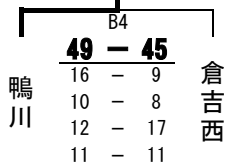

【男子】

倉吉市立河北中学校

3位決定戦 倉吉市立鴨川中学校

男子	
1位	倉吉市立河北中学校
2位	湯梨浜町立湯梨浜中学校
3位	倉吉市立鴨川中学校
4位	倉吉市立西中学校

【女子】

湯梨浜町立湯梨浜中学校

3位決定戦 倉吉市立西中学校

女子	
1位	湯梨浜町立湯梨浜中学校
2位	倉吉市立河北中学校
3位	倉吉市立西中学校
4位	倉吉市立東中学校