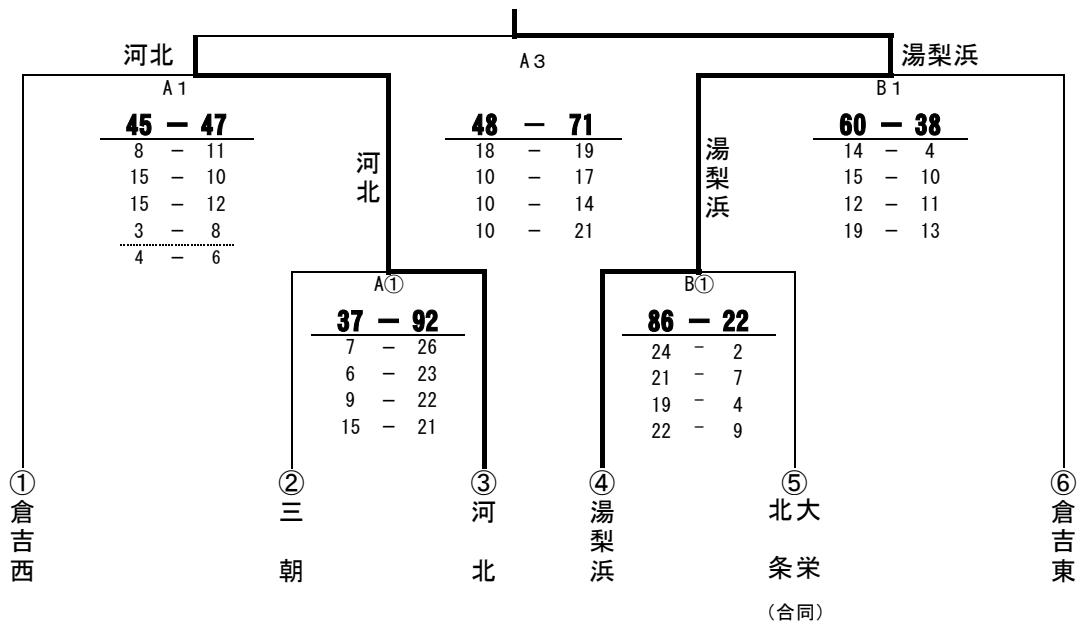

【男子】

倉吉市立河北中学校

3位決定戦 倉吉市立鴨川中学校

男子	
1位	倉吉市立河北中学校
2位	湯梨浜町立湯梨浜中学校
3位	倉吉市立鴨川中学校
4位	倉吉市立西中学校

【女子】

湯梨浜町立湯梨浜中学校

3位決定戦 倉吉市立西中学校

女子	
1位	湯梨浜町立湯梨浜中学校
2位	倉吉市立河北中学校
3位	倉吉市立西中学校
4位	倉吉市立東中学校