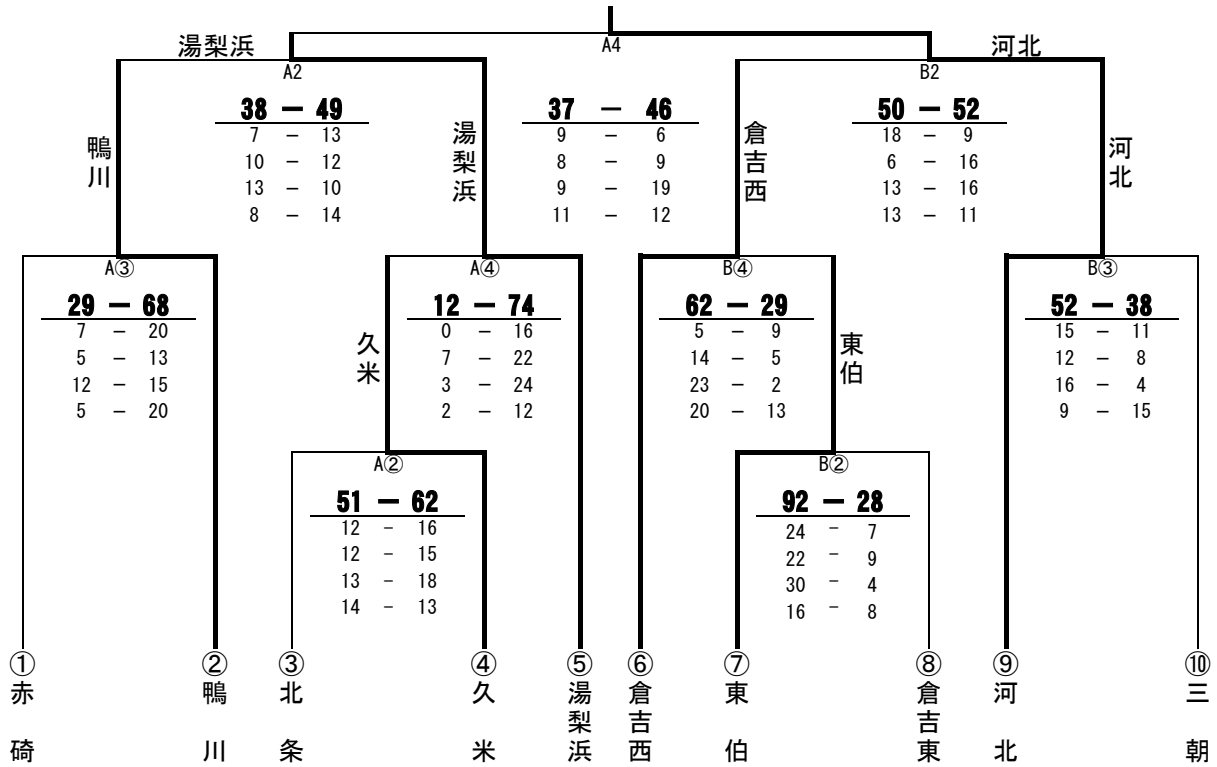

【男子】

倉吉市立河北中学校

3位決定戦 倉吉市立鴨川中学校

男子	
1位	倉吉市立河北中学校
2位	湯梨浜町立湯梨浜中学校
3位	倉吉市立鴨川中学校
4位	倉吉市立西中学校

【女子】

湯梨浜町立湯梨浜中学校

3位決定戦 倉吉市立西中学校

女子	
1位	湯梨浜町立湯梨浜中学校
2位	倉吉市立河北中学校
3位	倉吉市立西中学校
4位	倉吉市立東中学校