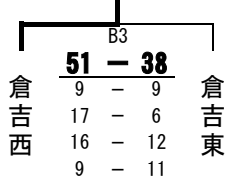

【男子】

倉吉市立河北中学校

3位決定戦 倉吉市立鴨川中学校

男子	
1位	倉吉市立河北中学校
2位	湯梨浜町立湯梨浜中学校
3位	倉吉市立鴨川中学校
4位	倉吉市立西中学校

【女子】

湯梨浜町立湯梨浜中学校

3位決定戦 倉吉市立西中学校

女子	
1位	湯梨浜町立湯梨浜中学校
2位	倉吉市立河北中学校
3位	倉吉市立西中学校
4位	倉吉市立東中学校