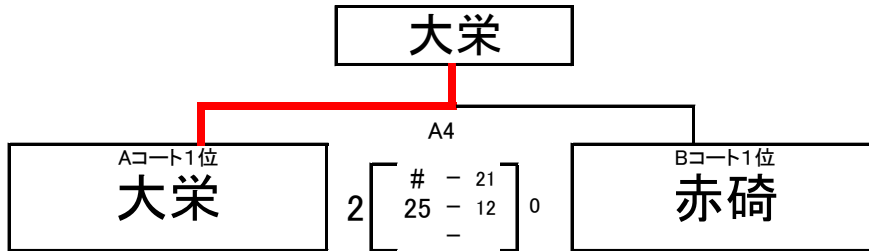

令和2年度 第38回 中部地区中学校新人大会(バレーボール)

決勝リーグAゾーン

Aグループ	大栄	河北	東伯
大栄		2 $\begin{bmatrix} 25 - 0 \\ 25 - 8 \\ - \end{bmatrix}$ 0	2 $\begin{bmatrix} 25 - 17 \\ 25 - 18 \\ - \end{bmatrix}$ 0
河北	0 $\begin{bmatrix} 0 - 25 \\ 8 - 25 \\ - \end{bmatrix}$ 2		0 $\begin{bmatrix} 6 - 25 \\ 18 - 25 \\ - \end{bmatrix}$ 2
東伯	0 $\begin{bmatrix} 17 - 25 \\ 18 - 25 \\ - \end{bmatrix}$ 2	2 $\begin{bmatrix} 25 - 6 \\ 25 - 18 \\ 0 - 0 \end{bmatrix}$ 0	

決勝リーグ第Bゾーン

Bグループ	赤碕	三朝	湯梨浜
赤碕		$\begin{bmatrix} 25 - 4 \\ 25 - 12 \\ - \end{bmatrix}$ 0	2 $\begin{bmatrix} 27 - 25 \\ 25 - 18 \\ - \end{bmatrix}$ 0
三朝	0 $\begin{bmatrix} 4 - 25 \\ 12 - 25 \\ - \end{bmatrix}$ 2		0 $\begin{bmatrix} 9 - 25 \\ 12 - 25 \\ - \end{bmatrix}$ 2
湯梨浜	0 $\begin{bmatrix} 25 - 27 \\ 18 - 25 \\ - \end{bmatrix}$ 2	$\begin{bmatrix} 25 - 9 \\ 25 - 12 \\ - \end{bmatrix}$ 0	

決勝戦

※同率3位までがスポレクに出場