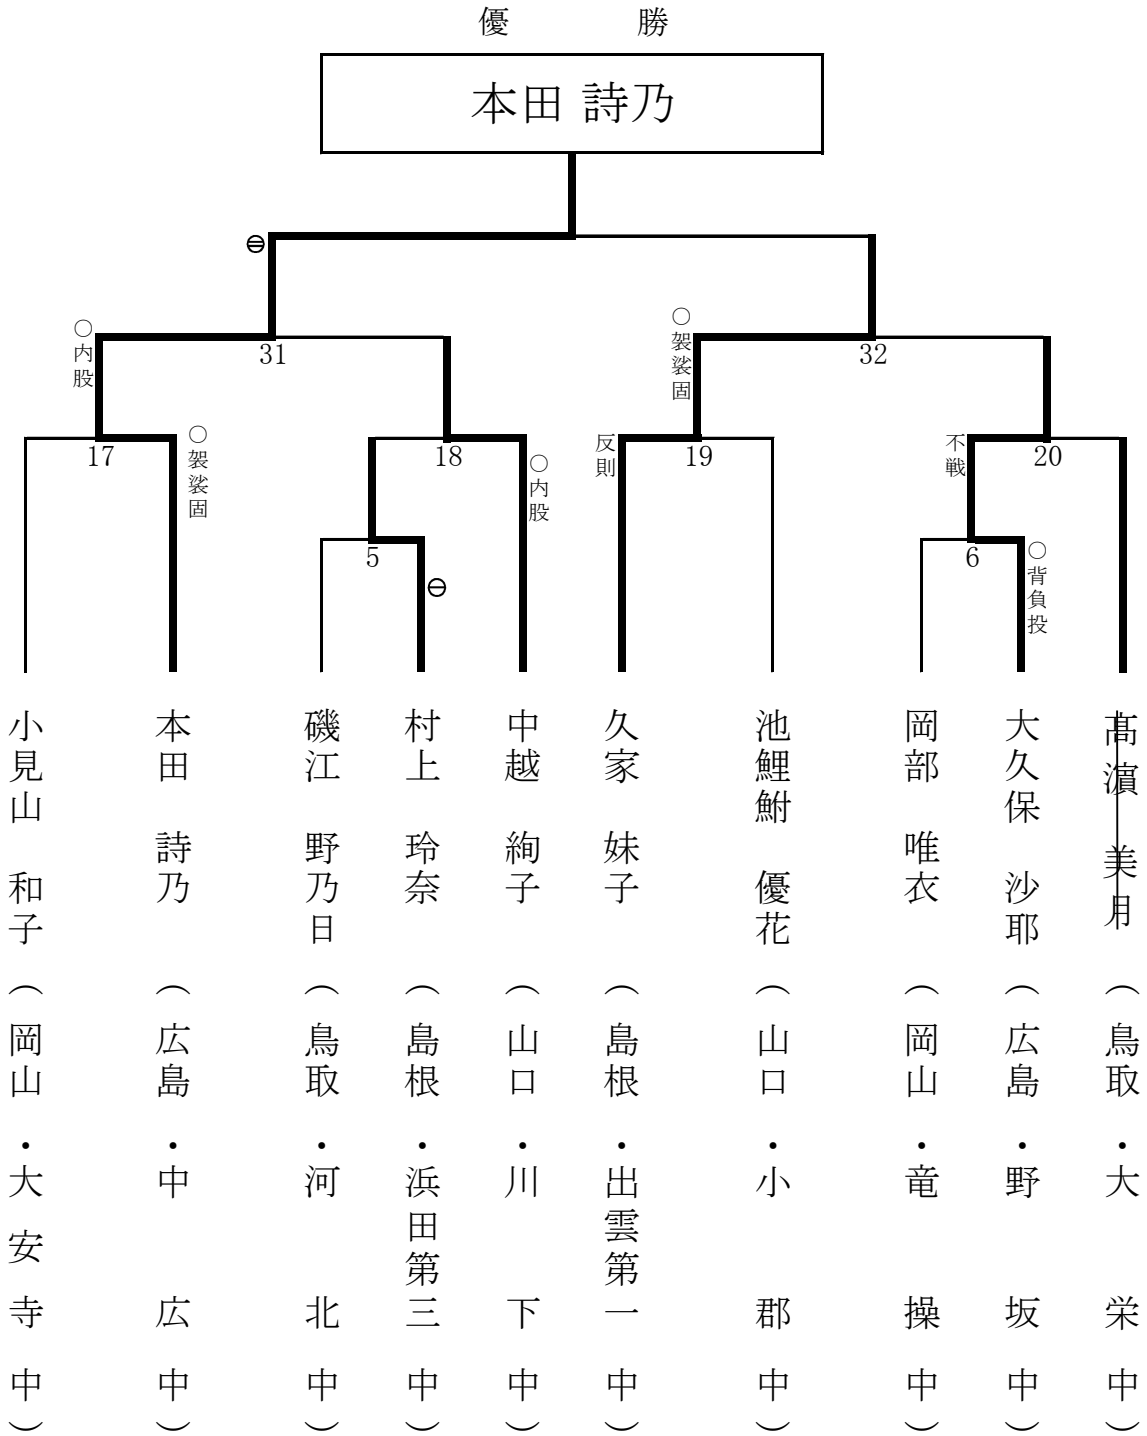

女子40kg級
第4試合場

個人戦組合表

- | | | |
|----|-------|--------|
| 1位 | 岩井 梨乃 | (大成館) |
| 2位 | 川上 めい | (出雲第一) |
| 3位 | 宮内 深加 | (松江第二) |
| 3位 | 道法 萌 | (中 広) |

女子44kg級
第3試合場

個人戦組合表

1位	榎原 未来	(松江第四)
2位	納所 舞	(瀬戸)
3位	宮本 迪佳	(三和)
3位	熱田 晴香	(出雲第一)

個人戦組合表

女子63kg級
第2試合場

- | | | |
|----|--------|--------|
| 1位 | 本田 詩乃 | (中 広) |
| 2位 | 久家 妹子 | (出雲第一) |
| 3位 | 中越 絢子 | (川 下) |
| 3位 | 大久保 沙耶 | (野 坂) |

個人戦組合表

女子70kg級
第3試合場

- | | | |
|----|-------|--------|
| 1位 | 貫目 怜亜 | (安 佐) |
| 2位 | 中本 琴恵 | (川 下) |
| 3位 | 岡村 美紅 | (高川学園) |
| 3位 | 大塚 瑠菜 | (理大附) |

個人戦組合表

女子70kg超級
第4試合場

1位	八巻 衣音	(安 佐)
2位	高山 紗楓	(熊野東)
3位	原田 千愛	(小 郡)
3位	大森 実乗	(理大附)