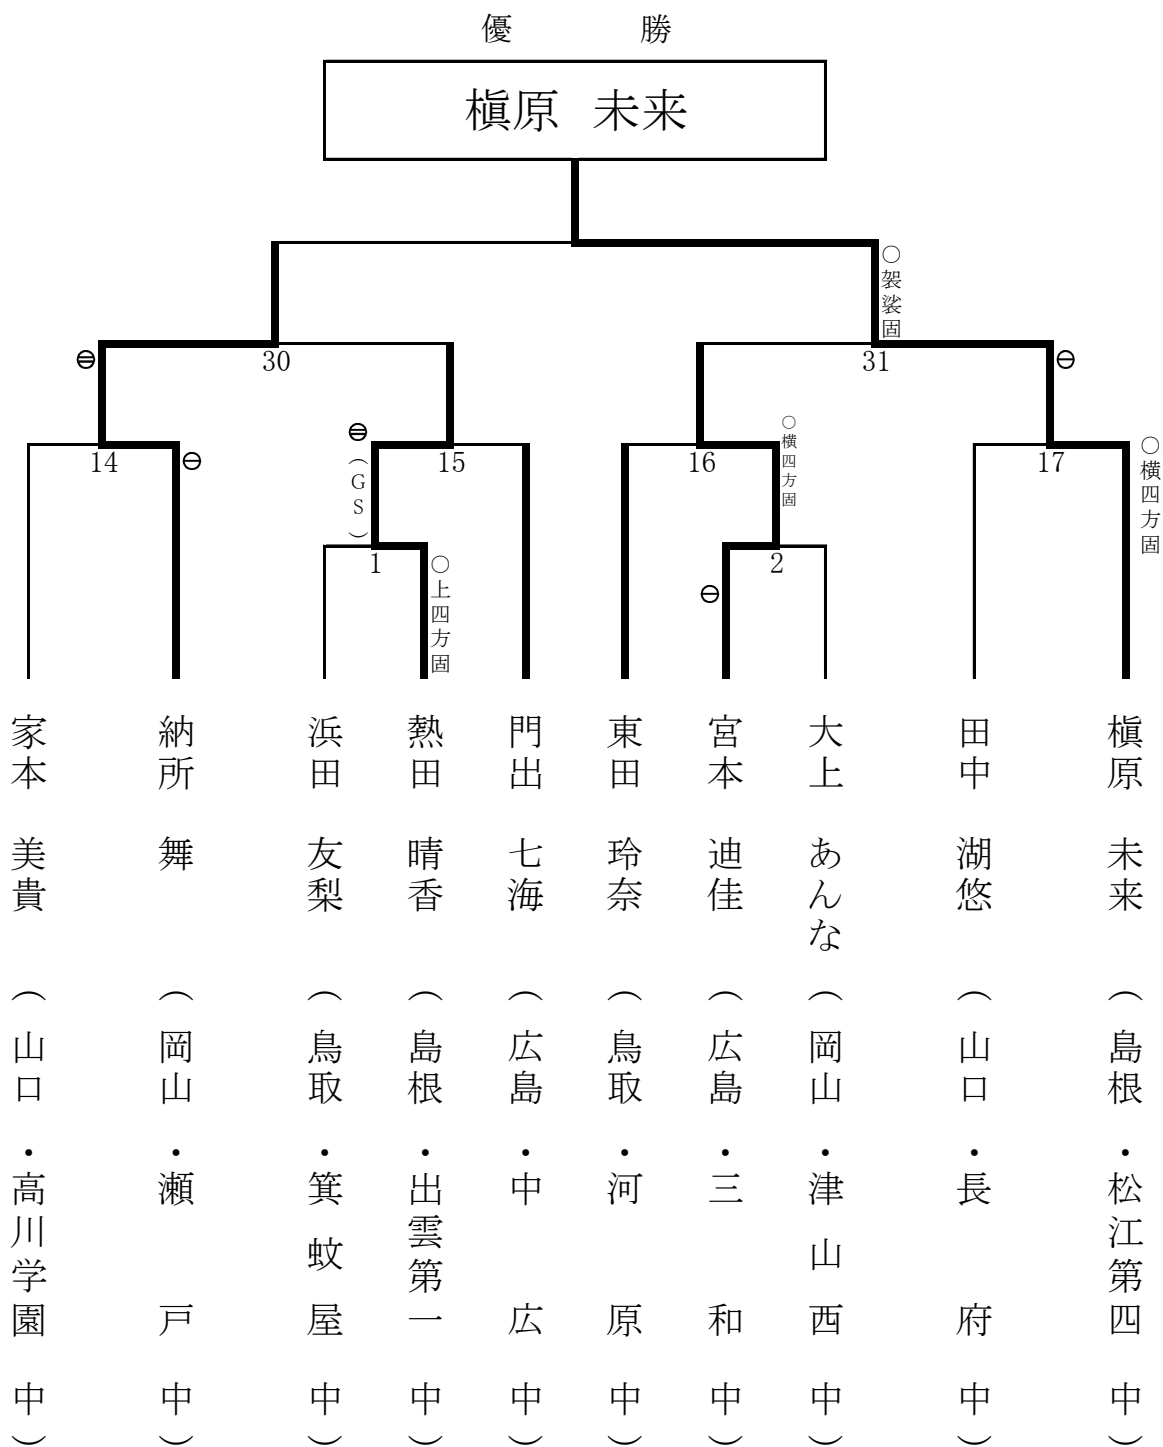

女子40kg級
第4試合場

個人戦組合表

- | | | |
|----|-------|--------|
| 1位 | 岩井 梨乃 | (大成館) |
| 2位 | 川上 めい | (出雲第一) |
| 3位 | 宮内 深加 | (松江第二) |
| 3位 | 道法 萌 | (中 広) |

女子44kg級
第3試合場

個人戦組合表

1位	榎原 未来	(松江第四)
2位	納所 舞	(瀬戸)
3位	宮本 迪佳	(三和)
3位	熱田 晴香	(出雲第一)

個人戦組合表

女子63kg級
第2試合場

- | | | |
|----|--------|--------|
| 1位 | 本田 詩乃 | (中 広) |
| 2位 | 久家 妹子 | (出雲第一) |
| 3位 | 中越 絢子 | (川 下) |
| 3位 | 大久保 沙耶 | (野 坂) |

個人戦組合表

女子70kg級
第3試合場

- | | | |
|----|-------|--------|
| 1位 | 貫目 怜亜 | (安 佐) |
| 2位 | 中本 琴恵 | (川 下) |
| 3位 | 岡村 美紅 | (高川学園) |
| 3位 | 大塚 瑠菜 | (理大附) |

個人戦組合表

女子70kg超級
第4試合場

1位	八巻 衣音	(安 佐)
2位	高山 紗楓	(熊野東)
3位	原田 千愛	(小 郡)
3位	大森 実乗	(理大附)