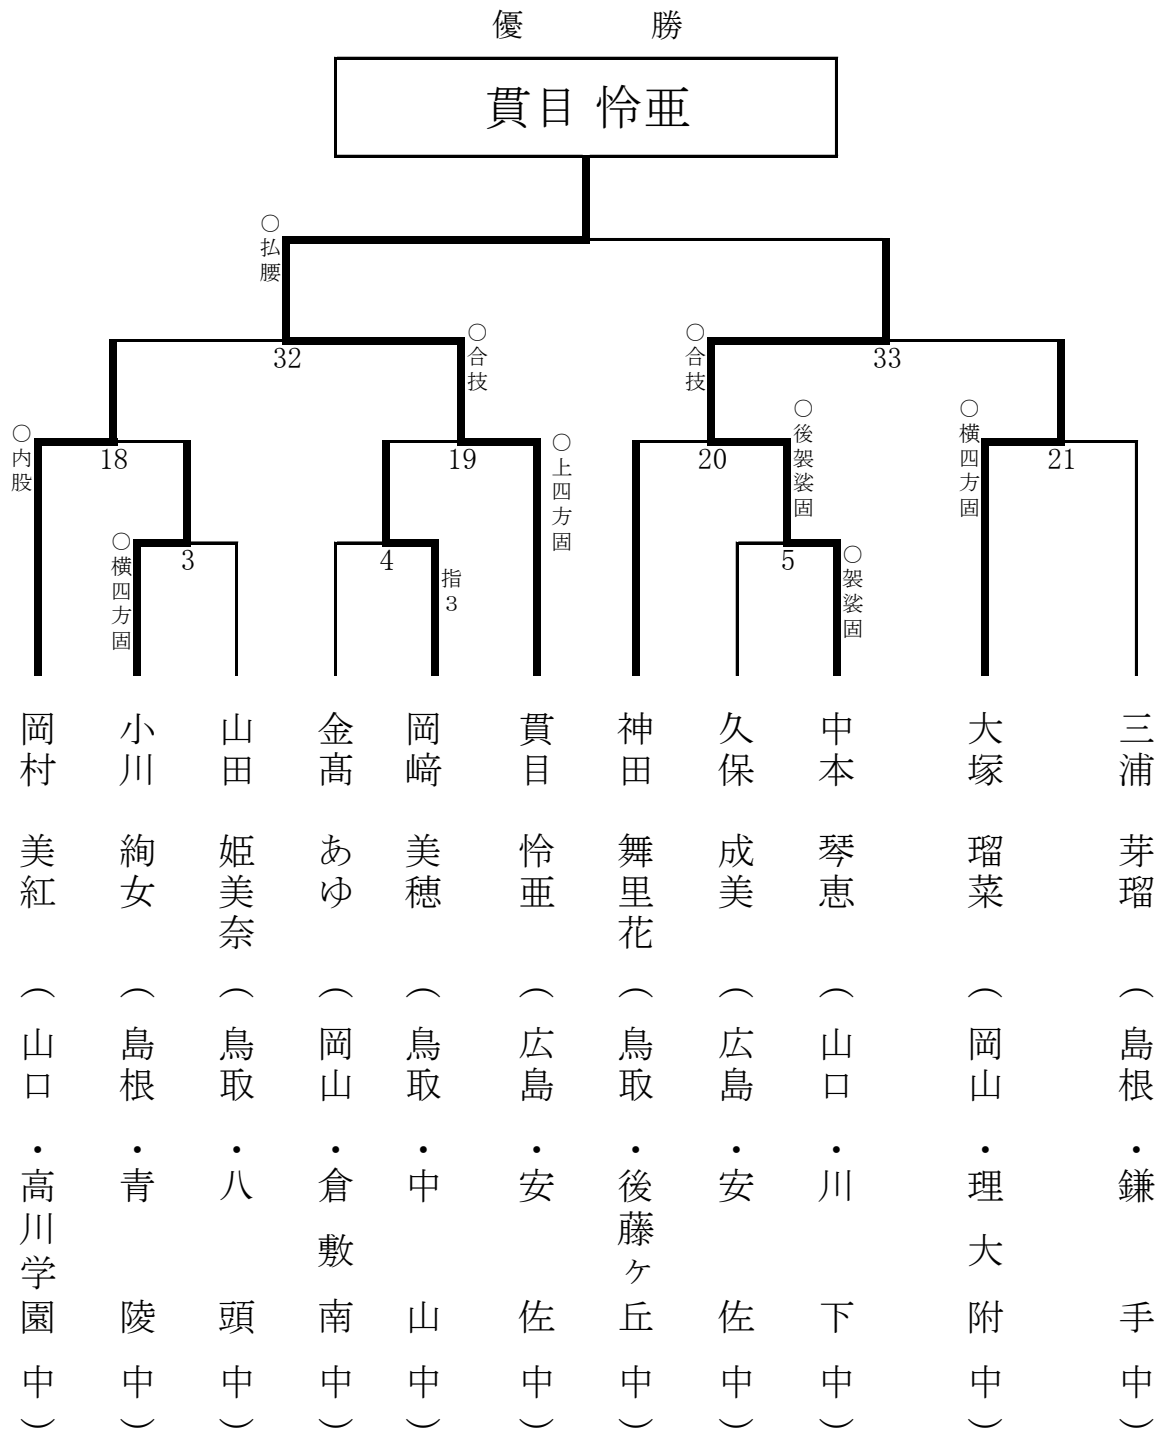

女子40kg級
第4試合場

個人戦組合表

- | | | |
|----|-------|--------|
| 1位 | 岩井 梨乃 | (大成館) |
| 2位 | 川上 めい | (出雲第一) |
| 3位 | 宮内 深加 | (松江第二) |
| 3位 | 道法 萌 | (中 広) |

女子44kg級
第3試合場

個人戦組合表

1位	榎原 未来	(松江第四)
2位	納所 舞	(瀬戸)
3位	宮本 迪佳	(三和)
3位	熱田 晴香	(出雲第一)

個人戦組合表

女子63kg級
第2試合場

- | | | |
|----|--------|--------|
| 1位 | 本田 詩乃 | (中 広) |
| 2位 | 久家 妹子 | (出雲第一) |
| 3位 | 中越 絢子 | (川 下) |
| 3位 | 大久保 沙耶 | (野 坂) |

個人戦組合表

女子70kg級
第3試合場

- | | | |
|----|-------|--------|
| 1位 | 貫目 怜亜 | (安 佐) |
| 2位 | 中本 琴恵 | (川 下) |
| 3位 | 岡村 美紅 | (高川学園) |
| 3位 | 大塚 瑠菜 | (理大附) |

個人戦組合表

女子70kg超級
第4試合場

1位	八巻 衣音	(安 佐)
2位	高山 紗楓	(熊野東)
3位	原田 千愛	(小 郡)
3位	大森 実乗	(理大附)