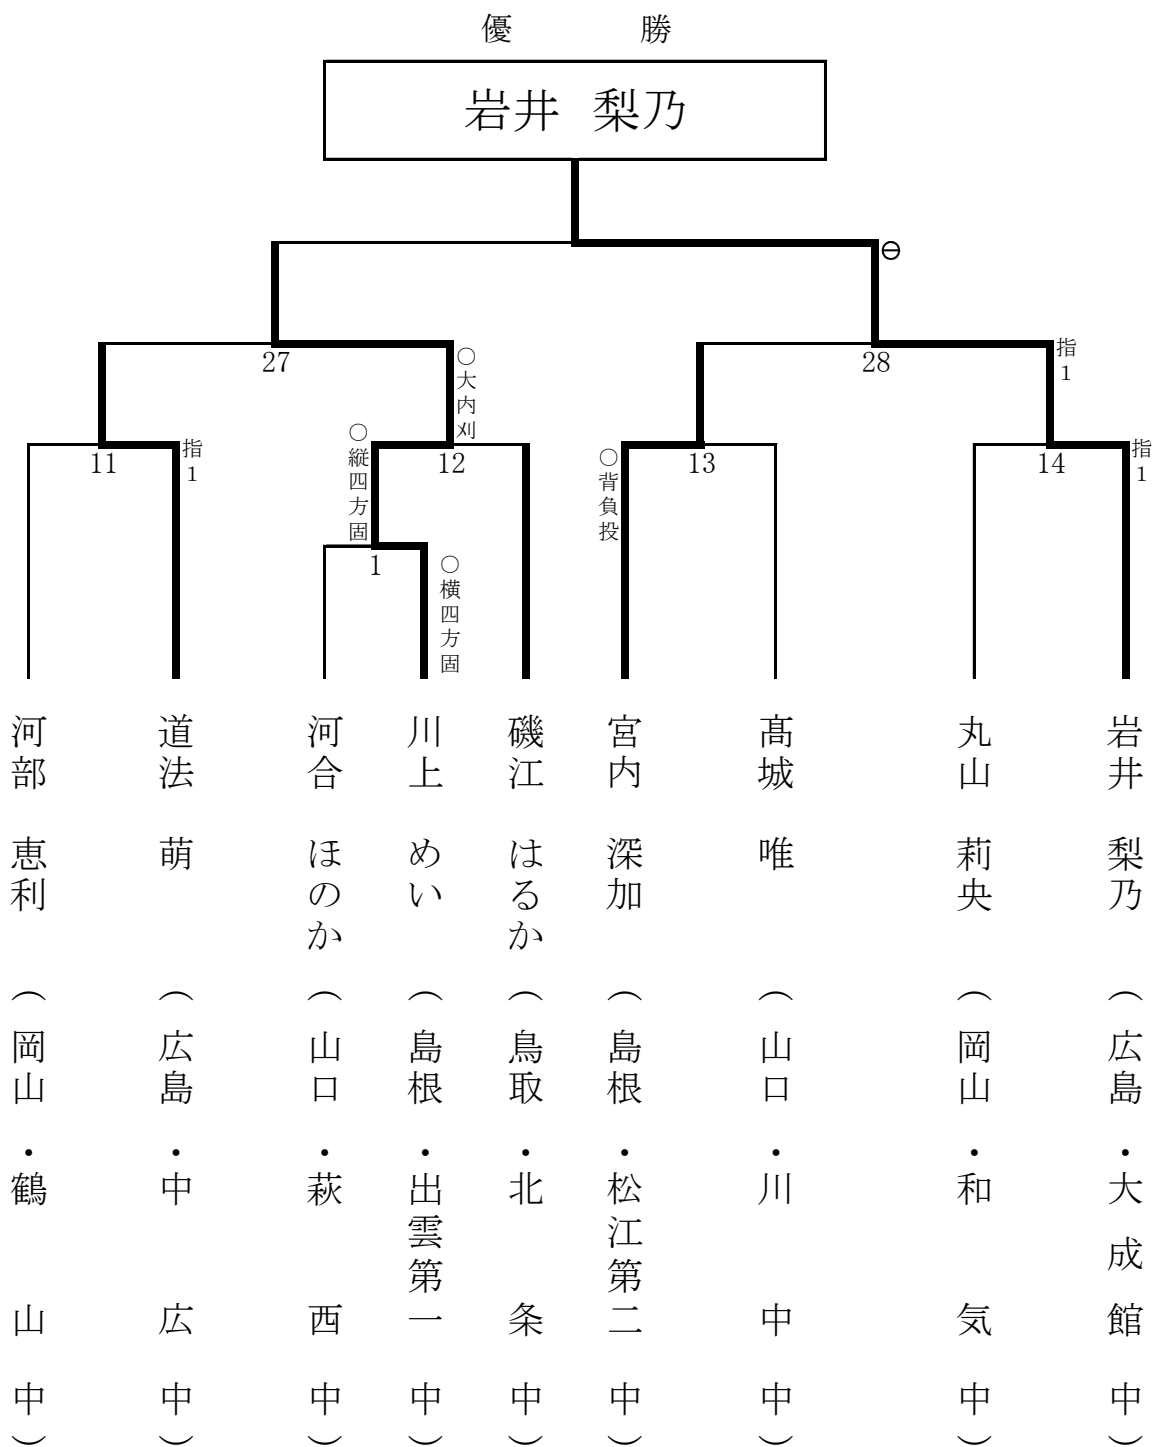

女子40kg級
第4試合場

個人戦組合表

- | | | |
|----|-------|--------|
| 1位 | 岩井 梨乃 | (大成館) |
| 2位 | 川上 めい | (出雲第一) |
| 3位 | 宮内 深加 | (松江第二) |
| 3位 | 道法 萌 | (中 広) |

女子44kg級
第3試合場

個人戦組合表

1位	榎原 未来	(松江第四)
2位	納所 舞	(瀬戸)
3位	宮本 迪佳	(三和)
3位	熱田 晴香	(出雲第一)

個人戦組合表

女子70kg超級
第4試合場

1位	八巻 衣音	(安 佐)
2位	高山 紗楓	(熊野東)
3位	原田 千愛	(小 郡)
3位	大森 実乗	(理大附)