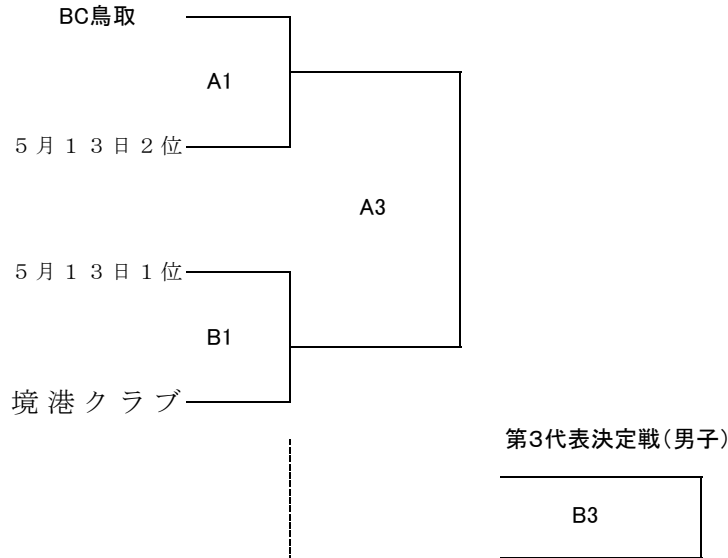

第15回鳥取県クラブカップバスケットボール大会口
 兼第8回中国クラブバスケットボール優勝大会鳥取県予選会
 兼国民体育大会(成年)バスケットボール競技鳥取県予選会

男子 5月13日 会場 鳥取市国府体育館(Cコート)
 予選リーグ参加チーム(上位2チームが5月27日のトーナメントへ参加できます。)

eight

FROGS

Triple Double Tottori

5月27日 会場 米子市淀江体育館(A,Bコート)

<女子>

A、Bコート 米子市淀江体育館
 Cコート 鳥取市国府体育館

5月13日		#####	
1	10:00 ~	1	10:00 ~
2	12:30 ~	2	11:40 ~
3	15:00 ~	3	13:20 ~
		4	15:00 ~

- 1 組み合わせの上側のチームが、ユニホームは淡色で、ベンチはTO席に向かって右側のベンチとする。
- 2 TOは別紙定めるとおりでお願いします。
- 3 会場は、準備は9時より開始しますので、第1試合のチームは集合して下さい。
- 4 試合時間は、原則定刻開始としますが、試合の進行状況により、遅延することがあります。