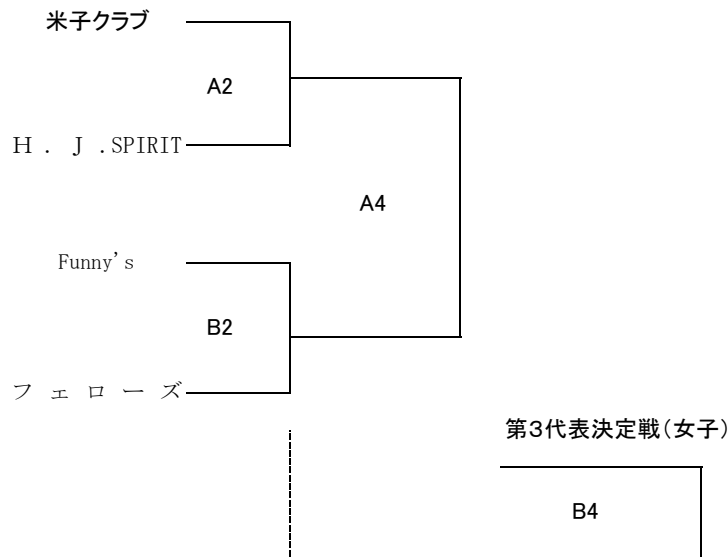

第15回鳥取県クラブカップバスケットボール大会口
 兼第8回中国クラブバスケットボール優勝大会鳥取県予選会
 兼国民体育大会(成年)バスケットボール競技鳥取県予選会

男子 5月13日 会場 鳥取市国府体育館(Cコート)
 予選リーグ参加チーム(上位2チームが5月27日のトーナメントへ参加できます。)

eight

FROGS

Triple Double Tottori

5月27日 会場 米子市淀江体育館(A,Bコート)

<女子>

A、Bコート 米子市淀江体育館
 Cコート 鳥取市国府体育館

5月13日		#####	
1	10:00 ~	1	10:00 ~
2	12:30 ~	2	11:40 ~
3	15:00 ~	3	13:20 ~
		4	15:00 ~

- 1 組み合わせの上側のチームが、ユニホームは淡色で、ベンチはTO席に向かって右側のベンチとする。
- 2 TOは別紙定めるとおりでお願いします。
- 3 会場は、準備は9時より開始しますので、第1試合のチームは集合して下さい。
- 4 試合時間は、原則定刻開始としますが、試合の進行状況により、遅延することがあります。