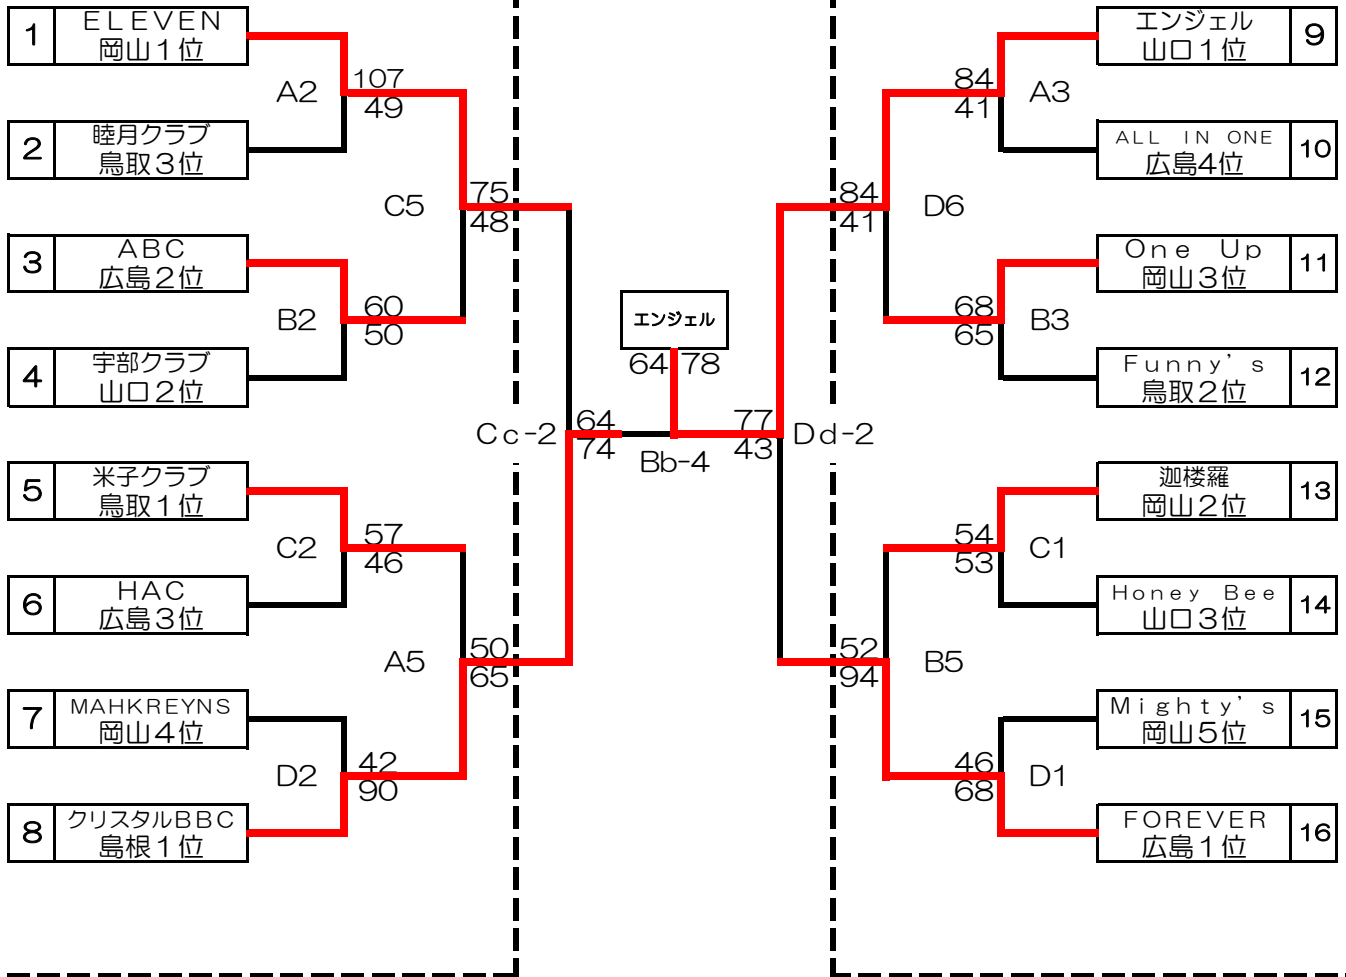

第10回中国クラブバスケットボール優勝大会
兼第3回全日本クラブバスケットボール選抜大会
中国地区予選会組合せ表【会場：桃太郎アリーナ(岡山県岡山市)】
男子組合せ

第1日目(土)
(平成26年7月26日)

第2日目(日)
(平成26年7月27日)

第1日目(土)
(平成26年7月26日)

試合開始時間	
1	10:00
2	11:30
3	13:00
4	14:30
5	16:00
6	17:30

注) 交流戦は、同県とならないように配慮する。

第10回中国クラブバスケットボール優勝大会
兼第3回全日本クラブバスケットボール選抜大会
中国地区予選会組合せ表【会場：桃太郎アリーナ(岡山県岡山市)】
女子組合せ

第1日目(土)
(平成26年7月26日)

第2日目(日)
(平成26年7月27日)

第1日目(土)
(平成26年7月26日)

試合開始時間	
1	10:00
2	11:30
3	13:00
4	14:30
5	16:00
6	17:30

注) 交流戦は、同県とならないように配慮する。