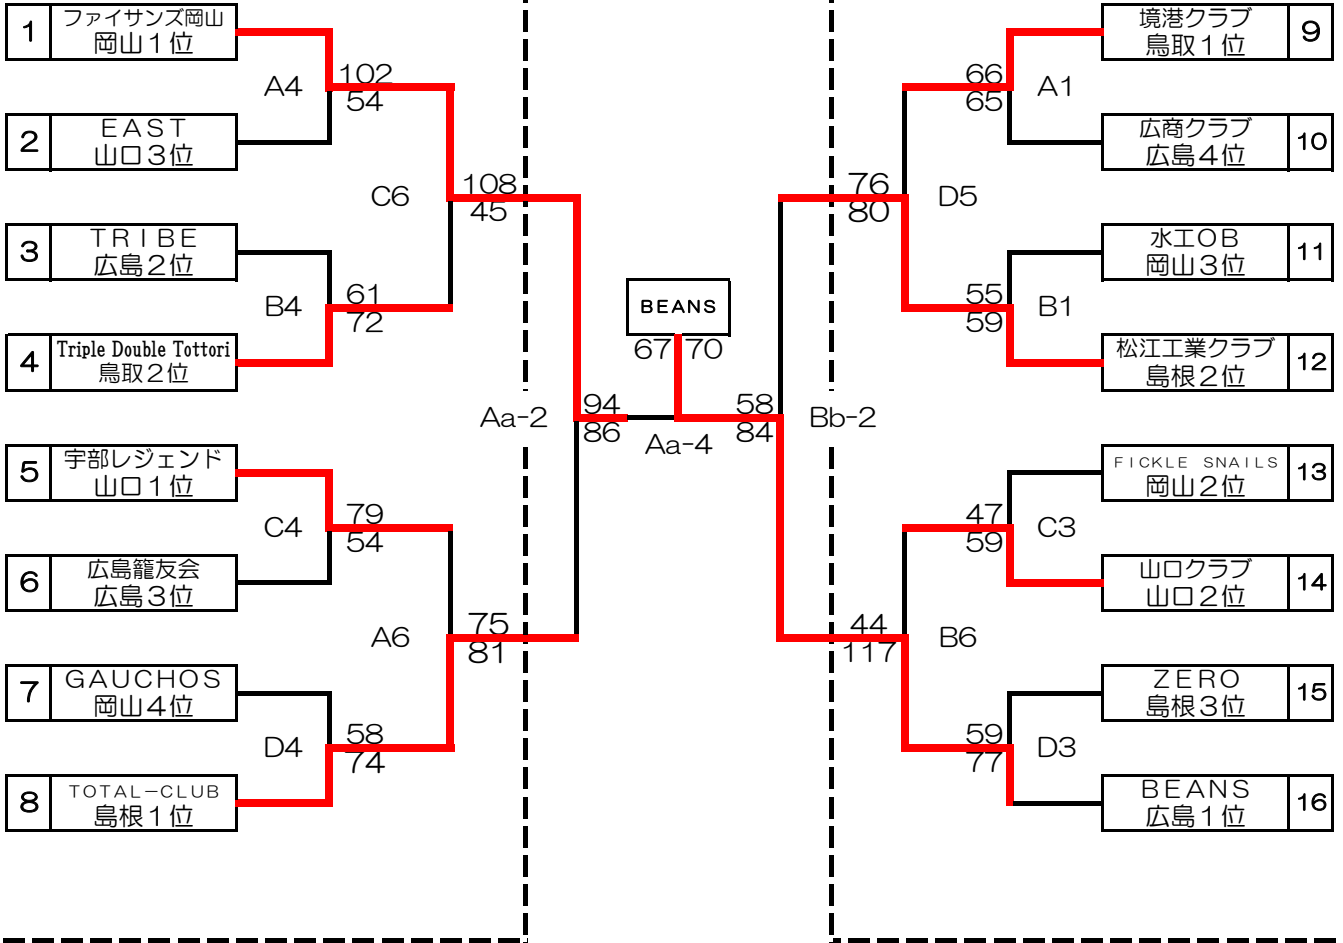

第10回中国クラブバスケットボール優勝大会
兼第3回全日本クラブバスケットボール選抜大会
中国地区予選会組合せ表【会場：桃太郎アリーナ(岡山県岡山市)】
男子組合せ

第1日目(土)
(平成26年7月26日)

第2日目(日)
(平成26年7月27日)

第1日目(土)
(平成26年7月26日)

試合開始時間	
1	10:00
2	11:30
3	13:00
4	14:30
5	16:00
6	17:30

注) 交流戦は、同県とならないように配慮する。

第10回中国クラブバスケットボール優勝大会
兼第3回全日本クラブバスケットボール選抜大会
中国地区予選会組合せ表【会場：桃太郎アリーナ(岡山県岡山市)】
女子組合せ

第1日目(土)
(平成26年7月26日)

第2日目(日)
(平成26年7月27日)

第1日目(土)
(平成26年7月26日)

試合開始時間	
1	10:00
2	11:30
3	13:00
4	14:30
5	16:00
6	17:30

注) 交流戦は、同県とならないように配慮する。