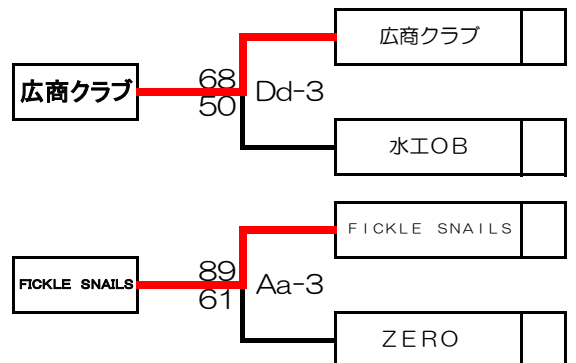

第10回中国クラブバスケットボール優勝大会
兼第3回全日本クラブバスケットボール選抜大会
中国地区予選会組合せ表【会場：桃太郎アリーナ(岡山県岡山市)】
男子組合せ

第1日目(土)
(平成26年7月26日)

第2日目(日)
(平成26年7月27日)

第1日目(土)
(平成26年7月26日)

試合開始時間	
1	10:00
2	11:30
3	13:00
4	14:30
5	16:00
6	17:30

注) 交流戦は、同県とならないように配慮する。

第10回中国クラブバスケットボール優勝大会
兼第3回全日本クラブバスケットボール選抜大会
中国地区予選会組合せ表【会場：桃太郎アリーナ(岡山県岡山市)】
女子組合せ

第1日目(土)
(平成26年7月26日)

第2日目(日)
(平成26年7月27日)

第1日目(土)
(平成26年7月26日)

試合開始時間	
1	10:00
2	11:30
3	13:00
4	14:30
5	16:00
6	17:30

注) 交流戦は、同県とならないように配慮する。