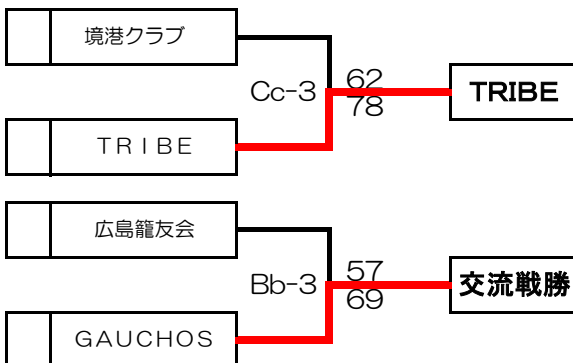

第10回中国クラブバスケットボール優勝大会
兼第3回全日本クラブバスケットボール選抜大会
中国地区予選会組合せ表【会場：桃太郎アリーナ(岡山県岡山市)】
男子組合せ

第1日目(土)
(平成26年7月26日)

第2日目(日)
(平成26年7月27日)

第1日目(土)
(平成26年7月26日)

試合開始時間	
1	10:00
2	11:30
3	13:00
4	14:30
5	16:00
6	17:30

注) 交流戦は、同県とならないように配慮する。

第10回中国クラブバスケットボール優勝大会
兼第3回全日本クラブバスケットボール選抜大会
中国地区予選会組合せ表【会場：桃太郎アリーナ(岡山県岡山市)】
女子組合せ

第1日目(土)
(平成26年7月26日)

第2日目(日)
(平成26年7月27日)

第1日目(土)
(平成26年7月26日)

試合開始時間	
1	10:00
2	11:30
3	13:00
4	14:30
5	16:00
6	17:30

注) 交流戦は、同県とならないように配慮する。