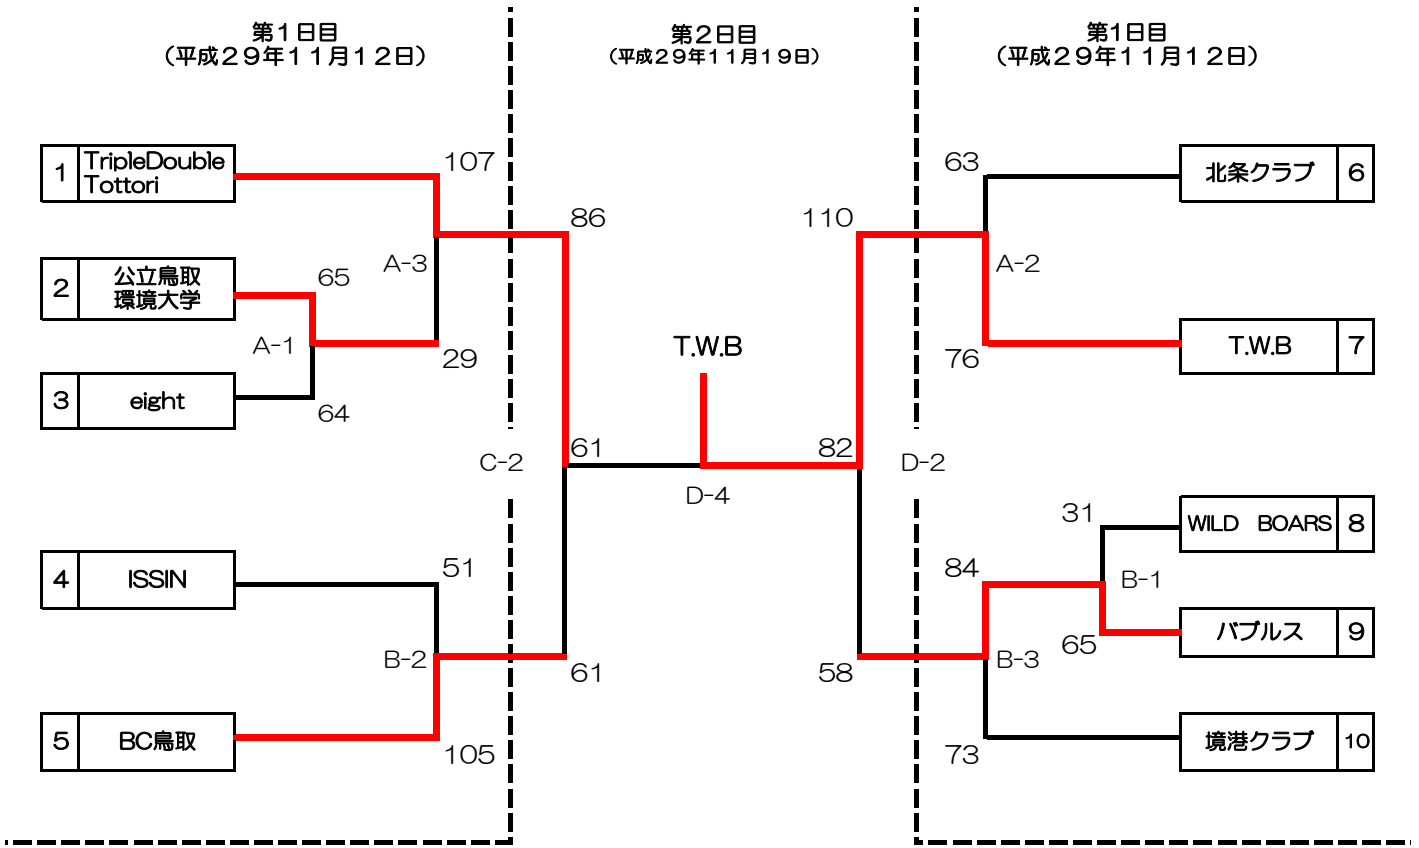

第44回鳥取県クラブバスケットボール選手権大会兼
 第44回中国地区クラブバスケットボール選手権大会鳥取県予選会
 男子結果

女子結果

第2日目 (平成29年11月19日)

A、Bコート
 C、Dコート

鳥取市国府体育館
 米子市淀江体育館

第44回鳥取県クラブバスケットボール選手権大会兼

第44回中国地区クラブバスケットボール選手権大会予選会

2017年11月12日(日)

会場 鳥取市国府体育館

開始時間	区分	Cコート			Cコート		
① 10:30	男子 1回戦	公立鳥取 環境大学 65	[16 - 17 7 - 19 12 - 13 20 - 6 10 - 9]	eight 64	WILD BOARS 31	[9 - 18 7 - 10 6 - 15 9 - 22 -]	バブルス 65
② 12:30	男子 2回戦	北条クラブ 63	[18 - 16 13 - 21 18 - 20 14 - 19 -]	T.W.B 76	ISSIN 51	[16 - 32 10 - 28 7 - 29 18 - 16 -]	BC鳥取 105
③ 14:00	男子 2回戦	Triple Double Tottori 107	[22 - 12 33 - 4 28 - 9 24 - 4 -]	公立鳥取 環境大学 29	バブルス 84	[20 - 20 18 - 22 16 - 16 30 - 15 -]	境港クラブ 73

2017年11月19日(日)

会場 米子市淀江体育館

開始時間	区分	Aコート			Bコート		
① 10:00	女子 準決勝	米子クラブ 91	[25 - 12 21 - 8 23 - 13 22 - 18 -]	Funny's 51	公立鳥取 環境大学 57	[17 - 29 9 - 18 17 - 25 14 - 15 -]	Crepass 87
② 12:00	男子 準決勝	Triple Double Tottori 84	[24 - 16 16 - 12 25 - 19 19 - 14 -]	BC鳥取 61	T.W.B 110	[29 - 15 16 - 15 36 - 18 29 - 10 -]	バブルス 58
③ 13:30	女子 決勝	米子クラブ 77	[24 - 11 11 - 13 19 - 15 23 - 15 -]	Crepass 54		[- - - - -]	
④ 14:45	男子 決勝		[- - - - -]		Triple Double Tottori 61	[12 - 22 20 - 26 14 - 15 15 - 19 -]	T.W.B 82