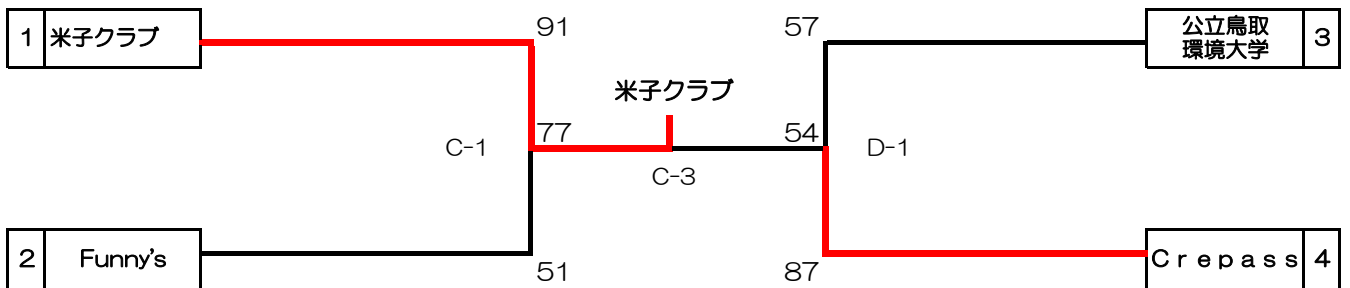

第44回鳥取県クラブバスケットボール選手権大会兼
 第44回中国地区クラブバスケットボール選手権大会鳥取県予選会
 男子結果

女子結果

第2日目 (平成29年11月19日)

A、Bコート
 C、Dコート

鳥取市国府体育館
 米子市淀江体育館

第44回鳥取県クラブバスケットボール選手権大会兼

第44回中国地区クラブバスケットボール選手権大会予選会

2017年11月12日(日)

会場 鳥取市国府体育館

開始時間	区分	Cコート			Cコート		
① 10:30	男子 1回戦	公立鳥取 環境大学 65	[16 - 17 7 - 19 12 - 13 20 - 6 10 - 9]	eight 64	WILD BOARS 31	[9 - 18 7 - 10 6 - 15 9 - 22 -]	バブルス 65
② 12:30	男子 2回戦	北条クラブ 63	[18 - 16 13 - 21 18 - 20 14 - 19 -]	T.W.B 76	ISSIN 51	[16 - 32 10 - 28 7 - 29 18 - 16 -]	BC鳥取 105
③ 14:00	男子 2回戦	Triple Double Tottori 107	[22 - 12 33 - 4 28 - 9 24 - 4 -]	公立鳥取 環境大学 29	バブルス 84	[20 - 20 18 - 22 16 - 16 30 - 15 -]	境港クラブ 73

2017年11月19日(日)

会場 米子市淀江体育館

開始時間	区分	Aコート			Bコート		
① 10:00	女子 準決勝	米子クラブ 91	[25 - 12 21 - 8 23 - 13 22 - 18 -]	Funny's 51	公立鳥取 環境大学 57	[17 - 29 9 - 18 17 - 25 14 - 15 -]	Crepass 87
② 12:00	男子 準決勝	Triple Double Tottori 84	[24 - 16 16 - 12 25 - 19 19 - 14 -]	BC鳥取 61	T.W.B 110	[29 - 15 16 - 15 36 - 18 29 - 10 -]	バブルス 58
③ 13:30	女子 決勝	米子クラブ 77	[24 - 11 11 - 13 19 - 15 23 - 15 -]	Crepass 54		[- - - - -]	
④ 14:45	男子 決勝		[- - - - -]		Triple Double Tottori 61	[12 - 22 20 - 26 14 - 15 15 - 19 -]	T.W.B 82