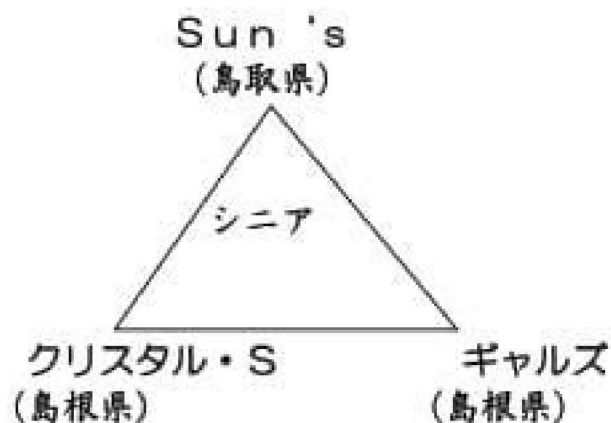

第11回 島根県ウイメンズバスケットボール交歓大会 兼 第8回山陰交歓大会 結果
2016年6月25日(土) 会場 松江市総合体育館

むうみん (島根県)

ちどりあし (島根県)

FUN (広島県)

hokulei (鳥取県)

サザンウッズ (鳥根県)

M・クリスタル (鳥根県)

		Aコート		B	
①	9:00~ 10:10	クリスタル・シニア - ガールズ		ちどりあし - むうみん	
		29	-	28	54
10:10 ~		開会式			
②	10:30~ 11:40	SUN'S - クリスタル・シニア		hokulei - サザンウッズ	
		16	-	43	38
③	11:40~ 12:50	むうみん - FUN			
		26	-	51	
④	12:50~ 14:00	M・クリスタル - hokulei		SUN'S - ガールズ	
		65	-	35	27
⑤	14:00~ 15:10	M・クリスタル - サザンウッズ		ちどりあし - FUN	
		65	-	45	40

★ベンチ・ユニフォームの色は、組み合わせ表の左が淡色ベンチは右です。

★会場づくり、TO その他、大会運営にご協力ください。