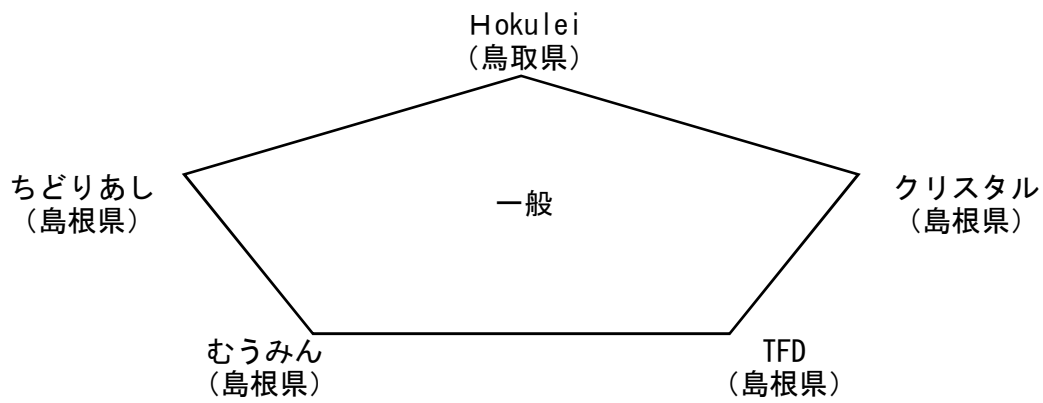

組み合わせ

試合結果

- シニア
● 35 ギャルズ — FUN 48 ○
○ 38 クリスタル・シニア — エンドレス 31 ●
● 24 エンドレス — ギャルズ 34 ○
○ 45 FUN — クリスタル・シニア 35 ●

組み合わせ

試合結果

一般

- 22 むうみん - TFD 68 ○
- 40 Hokulei - ちどりあし 55 ○
- 31 TFD - クリスタル 34 ○
- 46 ちどりあし - むうみん 25 ●
- 50 クリスタル - Hokulei 20 ●