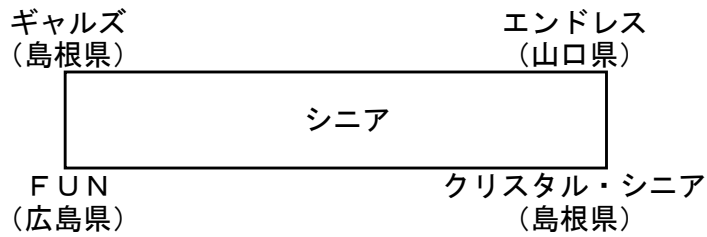

組み合わせ

試合結果

- シニア
● 35 ギャルズ — FUN 48 ○
○ 38 クリスタル・シニア — エンドレス 31 ●
● 24 エンドレス — ギャルズ 34 ○
○ 45 FUN — クリスタル・シニア 35 ●

組み合わせ

試合結果

一般

- 22 むうみん - TFD 68 ○
- 40 Hokulei - ちどりあし 55 ○
- 31 TFD - クリスタル 34 ○
- 46 ちどりあし - むうみん 25 ●
- 50 クリスタル - Hokulei 20 ●