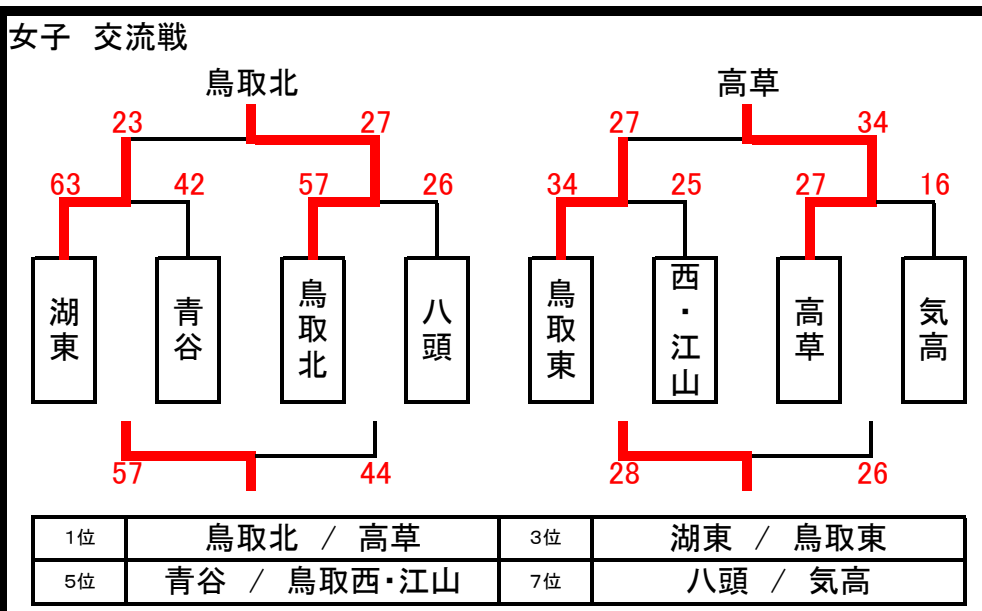

【女子 組み合わせ表】

<p>おブロック 鳥取南</p> <table border="1"> <tr> <td>お1位</td><td>鳥取南</td> <td>お2位</td><td>鳥大附属</td> </tr> <tr> <td>お3位</td><td>湖東</td> <td>お4位</td><td>鳥取東</td> </tr> </table>	お1位	鳥取南	お2位	鳥大附属	お3位	湖東	お4位	鳥取東	<p>かブロック 吉備</p> <table border="1"> <tr> <td>か1位</td><td>吉備</td> <td>か2位</td><td>桜ヶ丘</td> </tr> <tr> <td>か3位</td><td>鳥取西・江山</td> <td>か4位</td><td>青谷</td> </tr> </table>	か1位	吉備	か2位	桜ヶ丘	か3位	鳥取西・江山	か4位	青谷	<p>きブロック 松徳学院</p> <table border="1"> <tr> <td>き1位</td><td>松徳学院</td> <td>き2位</td><td>中ノ郷</td> </tr> <tr> <td>き3位</td><td>鳥取北</td> <td>き4位</td><td>高草</td> </tr> </table>	き1位	松徳学院	き2位	中ノ郷	き3位	鳥取北	き4位	高草	<p>くブロック 鹿野</p> <table border="1"> <tr> <td><1位</td><td>鹿野</td> <td><2位</td><td>岩美</td> </tr> <tr> <td><3位</td><td>気高</td> <td><4位</td><td>八頭</td> </tr> </table>	<1位	鹿野	<2位	岩美	<3位	気高	<4位	八頭
お1位	鳥取南	お2位	鳥大附属																																
お3位	湖東	お4位	鳥取東																																
か1位	吉備	か2位	桜ヶ丘																																
か3位	鳥取西・江山	か4位	青谷																																
き1位	松徳学院	き2位	中ノ郷																																
き3位	鳥取北	き4位	高草																																
<1位	鹿野	<2位	岩美																																
<3位	気高	<4位	八頭																																

【5日】大会二日目結果…各ブロックの順位ごとに集まり、トーナメントを実施する。

男子最終順位

第1位	桜ヶ丘	第2位	鳥取南	第3位	鳥取東	第4位	日高東
-----	-----	-----	-----	-----	-----	-----	-----

女子最終順位

第1位	松徳学院	第2位	吉備	第3位	鹿野	第4位	鳥取南
-----	------	-----	----	-----	----	-----	-----