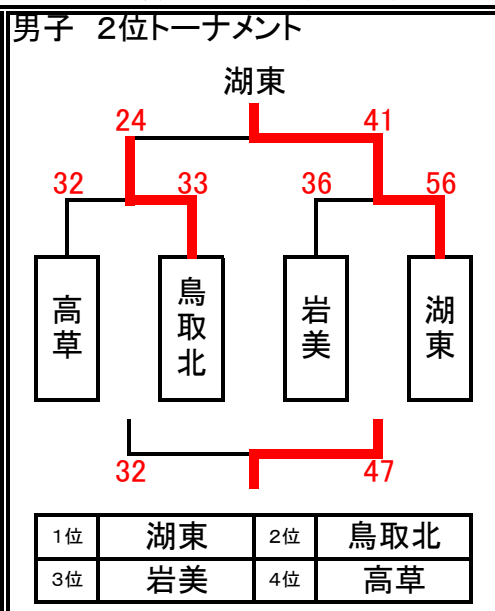

【5日】大会二日目結果…各ブロックの順位ごとに集まり、トーナメントを実施する。