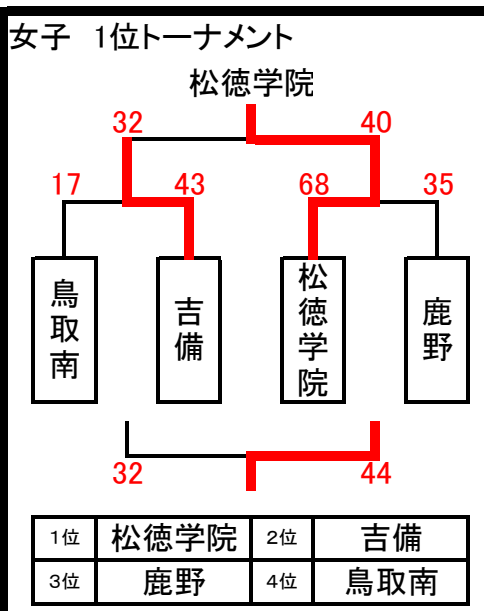

【女子 組み合わせ表】

<p>おブロック 鳥取南</p> <table border="1"> <tr> <td>お1位</td><td>鳥取南</td> <td>お2位</td><td>鳥大附属</td> </tr> <tr> <td>お3位</td><td>湖東</td> <td>お4位</td><td>鳥取東</td> </tr> </table>	お1位	鳥取南	お2位	鳥大附属	お3位	湖東	お4位	鳥取東	<p>かブロック 吉備</p> <table border="1"> <tr> <td>か1位</td><td>吉備</td> <td>か2位</td><td>桜ヶ丘</td> </tr> <tr> <td>か3位</td><td>鳥取西・江山</td> <td>か4位</td><td>青谷</td> </tr> </table>	か1位	吉備	か2位	桜ヶ丘	か3位	鳥取西・江山	か4位	青谷	<p>きブロック 松徳学院</p> <table border="1"> <tr> <td>き1位</td><td>松徳学院</td> <td>き2位</td><td>中ノ郷</td> </tr> <tr> <td>き3位</td><td>鳥取北</td> <td>き4位</td><td>高草</td> </tr> </table>	き1位	松徳学院	き2位	中ノ郷	き3位	鳥取北	き4位	高草	<p>くブロック 鹿野</p> <table border="1"> <tr> <td><1位</td><td>鹿野</td> <td><2位</td><td>岩美</td> </tr> <tr> <td><3位</td><td>気高</td> <td><4位</td><td>八頭</td> </tr> </table>	<1位	鹿野	<2位	岩美	<3位	気高	<4位	八頭
お1位	鳥取南	お2位	鳥大附属																																
お3位	湖東	お4位	鳥取東																																
か1位	吉備	か2位	桜ヶ丘																																
か3位	鳥取西・江山	か4位	青谷																																
き1位	松徳学院	き2位	中ノ郷																																
き3位	鳥取北	き4位	高草																																
<1位	鹿野	<2位	岩美																																
<3位	気高	<4位	八頭																																

【5日】大会二日目結果…各ブロックの順位ごとに集まり、トーナメントを実施する。

男子最終順位

第1位	桜ヶ丘	第2位	鳥取南	第3位	鳥取東	第4位	日高東
-----	-----	-----	-----	-----	-----	-----	-----

女子最終順位

第1位	松徳学院	第2位	吉備	第3位	鹿野	第4位	鳥取南
-----	------	-----	----	-----	----	-----	-----