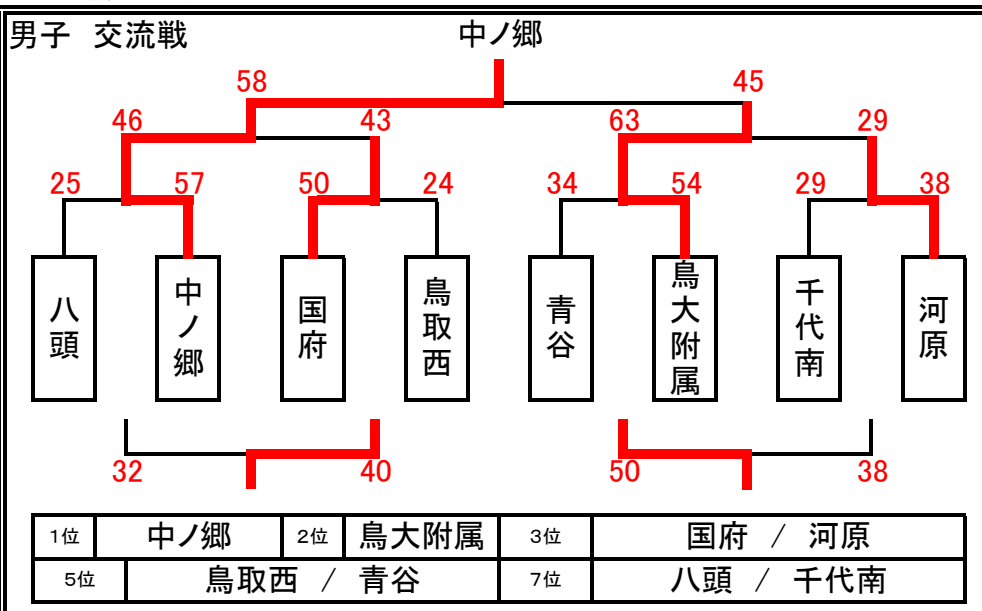

【5日】大会二日目結果…各ブロックの順位ごとに集まり、トーナメントを実施する。