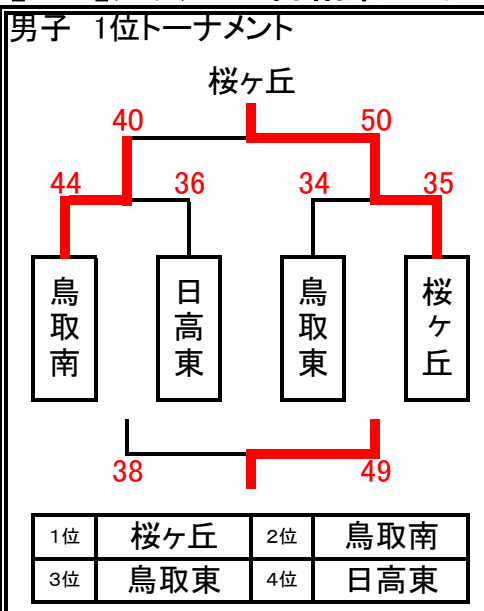

【5日】大会二日目結果…各ブロックの順位ごとに集まり、トーナメントを実施する。