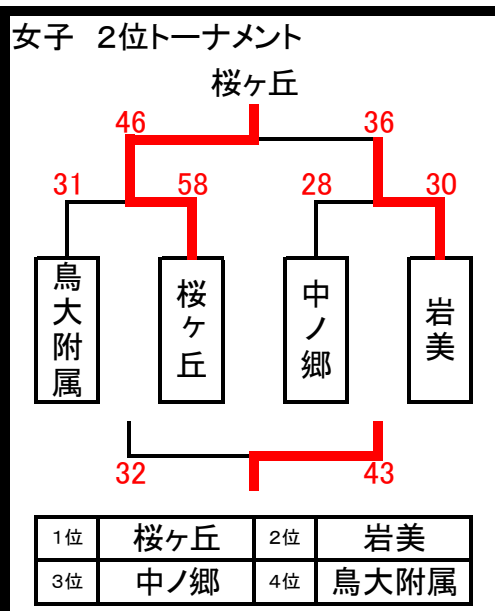

【女子 組み合わせ表】

<p>おブロック 鳥取南</p> <table border="1"> <tr> <td>お1位</td><td>鳥取南</td> <td>お2位</td><td>鳥大附属</td> </tr> <tr> <td>お3位</td><td>湖東</td> <td>お4位</td><td>鳥取東</td> </tr> </table>	お1位	鳥取南	お2位	鳥大附属	お3位	湖東	お4位	鳥取東	<p>かブロック 吉備</p> <table border="1"> <tr> <td>か1位</td><td>吉備</td> <td>か2位</td><td>桜ヶ丘</td> </tr> <tr> <td>か3位</td><td>鳥取西・江山</td> <td>か4位</td><td>青谷</td> </tr> </table>	か1位	吉備	か2位	桜ヶ丘	か3位	鳥取西・江山	か4位	青谷	<p>きブロック 松徳学院</p> <table border="1"> <tr> <td>き1位</td><td>松徳学院</td> <td>き2位</td><td>中ノ郷</td> </tr> <tr> <td>き3位</td><td>鳥取北</td> <td>き4位</td><td>高草</td> </tr> </table>	き1位	松徳学院	き2位	中ノ郷	き3位	鳥取北	き4位	高草	<p>くブロック 鹿野</p> <table border="1"> <tr> <td><1位</td><td>鹿野</td> <td><2位</td><td>岩美</td> </tr> <tr> <td><3位</td><td>気高</td> <td><4位</td><td>八頭</td> </tr> </table>	<1位	鹿野	<2位	岩美	<3位	気高	<4位	八頭
お1位	鳥取南	お2位	鳥大附属																																
お3位	湖東	お4位	鳥取東																																
か1位	吉備	か2位	桜ヶ丘																																
か3位	鳥取西・江山	か4位	青谷																																
き1位	松徳学院	き2位	中ノ郷																																
き3位	鳥取北	き4位	高草																																
<1位	鹿野	<2位	岩美																																
<3位	気高	<4位	八頭																																

【5日】大会二日目結果…各ブロックの順位ごとに集まり、トーナメントを実施する。

男子最終順位

第1位	桜ヶ丘	第2位	鳥取南	第3位	鳥取東	第4位	日高東
-----	-----	-----	-----	-----	-----	-----	-----

女子最終順位

第1位	松徳学院	第2位	吉備	第3位	鹿野	第4位	鳥取南
-----	------	-----	----	-----	----	-----	-----