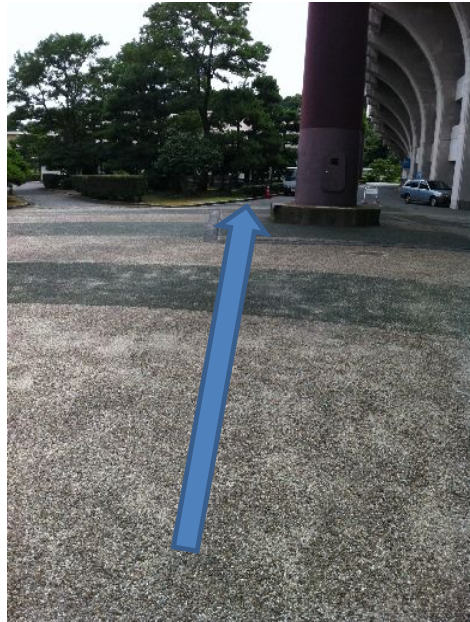

男子、女子ともに1区のスタート地点

球場に入る前の外灯

球場内の進み方

正面に見える木の右側を通り

前方に見えるレフト側のナイター照明左側を目指す。

レフト側のナイター照明付近拡大図。
球場の裏を廻って

ライト側のナイター照明の右側を通り、
(ナイター照明左側は応援スペース)

中継、ゴール地点