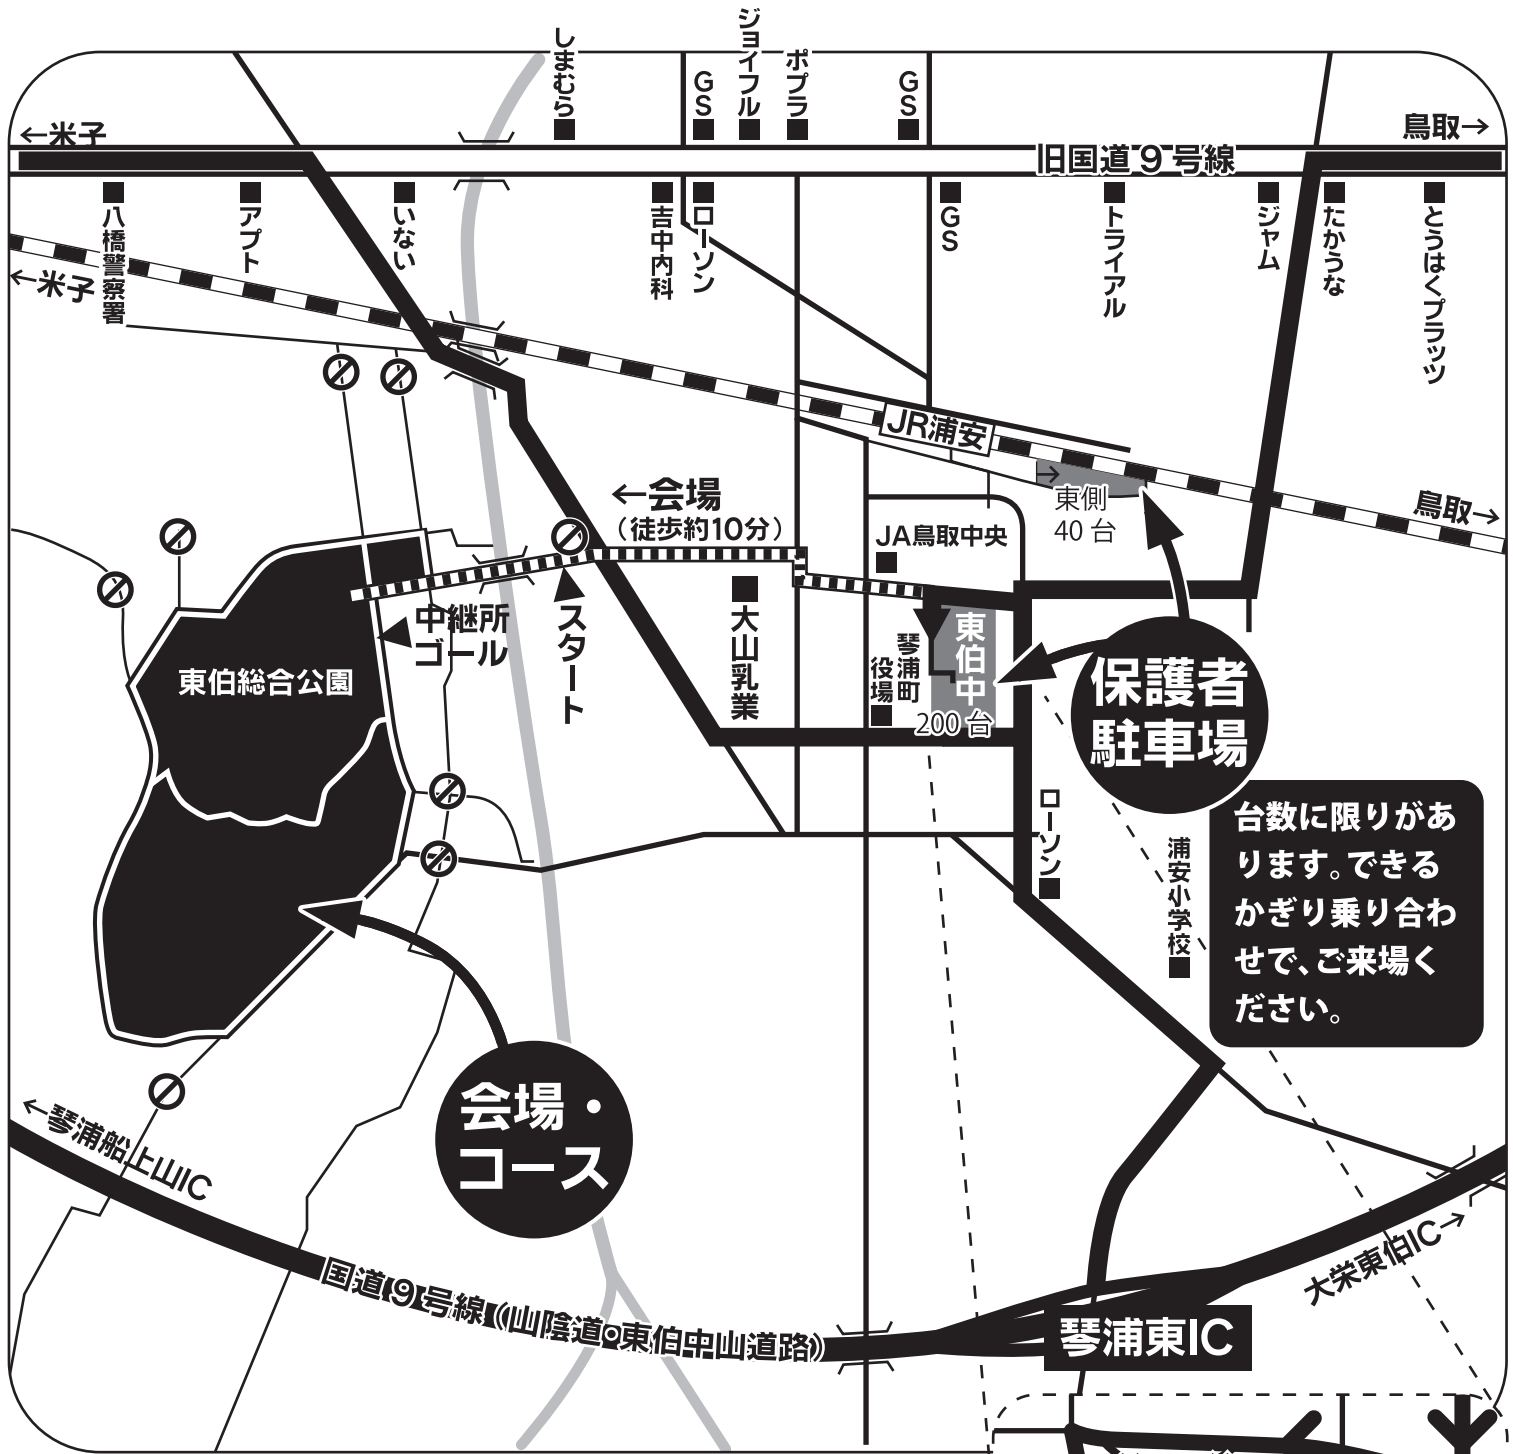

# 保護者用

会場図及び日程など

9:30～ 開会式

<b>出発時刻</b>	10:15	女子記録会
	10:30	男子1年記録会
	10:40	男子2・3年記録会
	11:30	駅伝女子の部
	13:00	駅伝男子の部

15:00～ 閉会式

## 大会運営にご協力をお願いします

★コース付近の道路及び総合公園内は、車両の乗り入れはできません。(保護者駐車場は裏面参照)

★下記指定場所のみで応援をお願いします。応援場所への移動は、レース開始10分前に完了し、レース中の移動はできません。

★上記事項及び固定監察員・交通指導員・役員の指示に従えない場合にはチームへの厳重注意を行い、該当校に対して強く申し入れを行います。ご協力をお願いします。

# 鳥取県中学校駅伝競走大会 保護者駐車場案内

## 保護者Pは東伯中校庭及び浦安駅東側駐車場

- ★会場へは、徒歩約10分です。地図上の **□□□□** が最短経路。非常に狭いのでご通行には、充分お気を付けてください。
- ★駐車場の東伯中学校は、授業中ですので騒音などには充分ご配慮をお願いします。
- ★競走コースは、公道も含まれます。競走コース及び周辺道路では、交通指導員や大会役員の指示に従ってください。
- ★ **⊘** マークの道路は、当日9時30分から大会終了まで車の通行はできません。
- ★東伯総合公園内の駐車場は、来賓駐車場およびバス転回場、応援場所になっています。