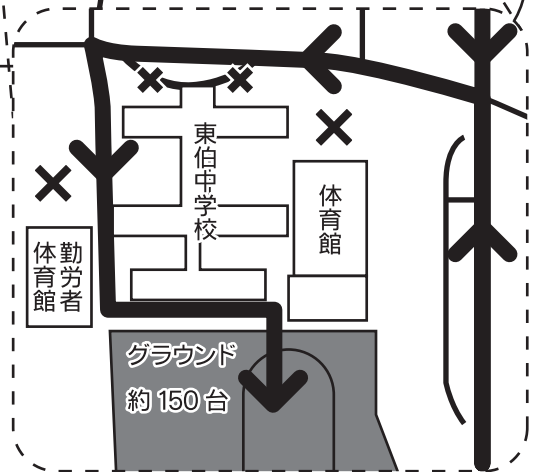

保護者Pは東伯中校庭及び浦安駅東側駐車場

- ★会場へは、徒歩約10分です。地図上の **□□□□** が最短経路。非常に狭いのでご通行には、充分お気を付けてください。
- ★駐車場の東伯中学校は、授業中ですので騒音などには充分ご配慮をお願いします。
- ★競走コースは、公道も含まれます。競走コース及び周辺道路では、交通指導員や大会役員の指示に従ってください。
- ★ **⊘** マークの道路は、当日9時30分から大会終了まで車の通行はできません。
- ★東伯総合公園内の駐車場は、来賓駐車場およびバス転回場、応援場所になっています。