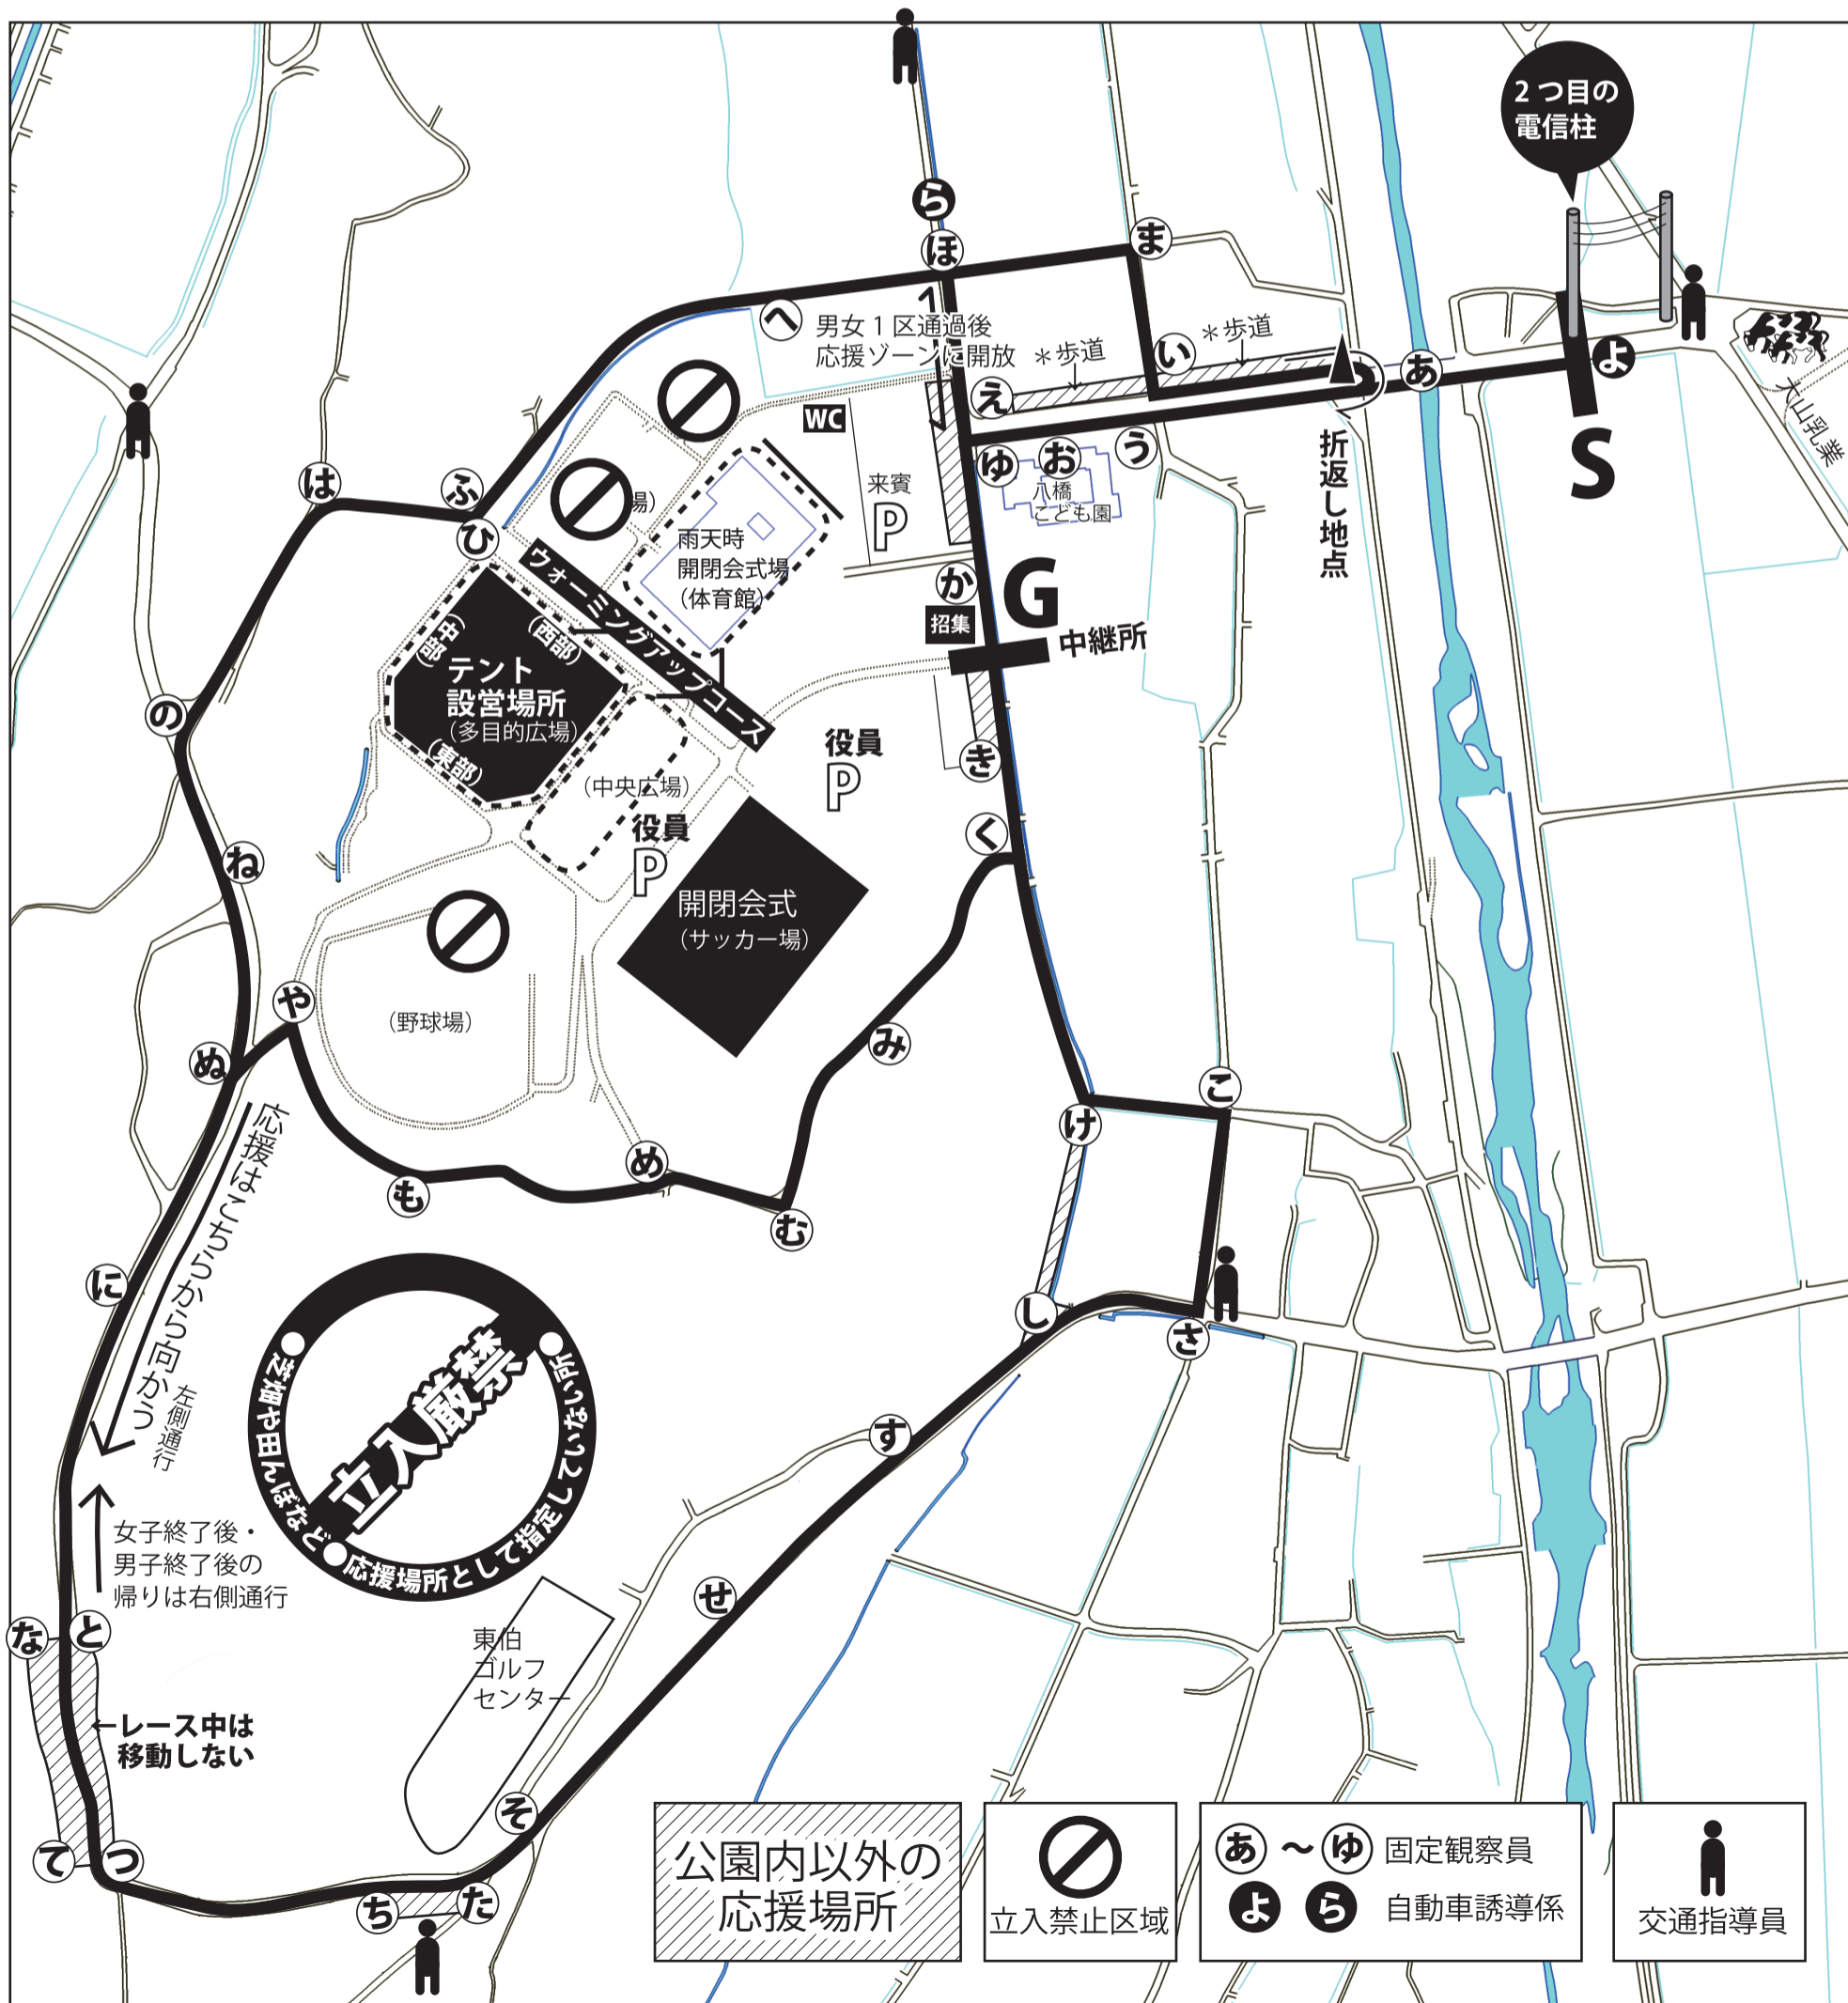

# 保護者用

会場図及び日程など

9:30～ 開会式

<b>出発時刻</b>	10:15	女子記録会
	10:30	男子1年記録会
	10:40	男子2・3年記録会
	11:30	駅伝女子の部
	13:00	駅伝男子の部

15:00～ 閉会式

## 大会運営にご協力をお願いします

★コース付近の道路及び総合公園内は、車両の乗り入れはできません。(保護者駐車場は裏面参照)

★下記指定場所のみで応援をお願いします。応援場所への移動は、レース開始10分前に完了し、レース中の移動はできません。

★上記事項及び固定監察員・交通指導員・役員の指示に従えない場合にはチームへの厳重注意を行い、該当校に対して強く申し入れを行います。ご協力をお願いします。

## 保護者Pは東伯中校庭及び浦安駅東側駐車場

- ★会場へは、徒歩約10分です。地図上の **□□□□** が最短経路。非常に狭いのでご通行には、充分お気を付けてください。
- ★駐車場の東伯中学校は、授業中ですので騒音などには充分ご配慮をお願いします。
- ★競走コースは、公道も含まれます。競走コース及び周辺道路では、交通指導員や大会役員の指示に従ってください。
- ★ **⊘** マークの道路は、当日9時30分から大会終了まで車の通行はできません。
- ★東伯総合公園内の駐車場は、来賓駐車場およびバス転回場、応援場所になっています。

**路上駐車厳禁**