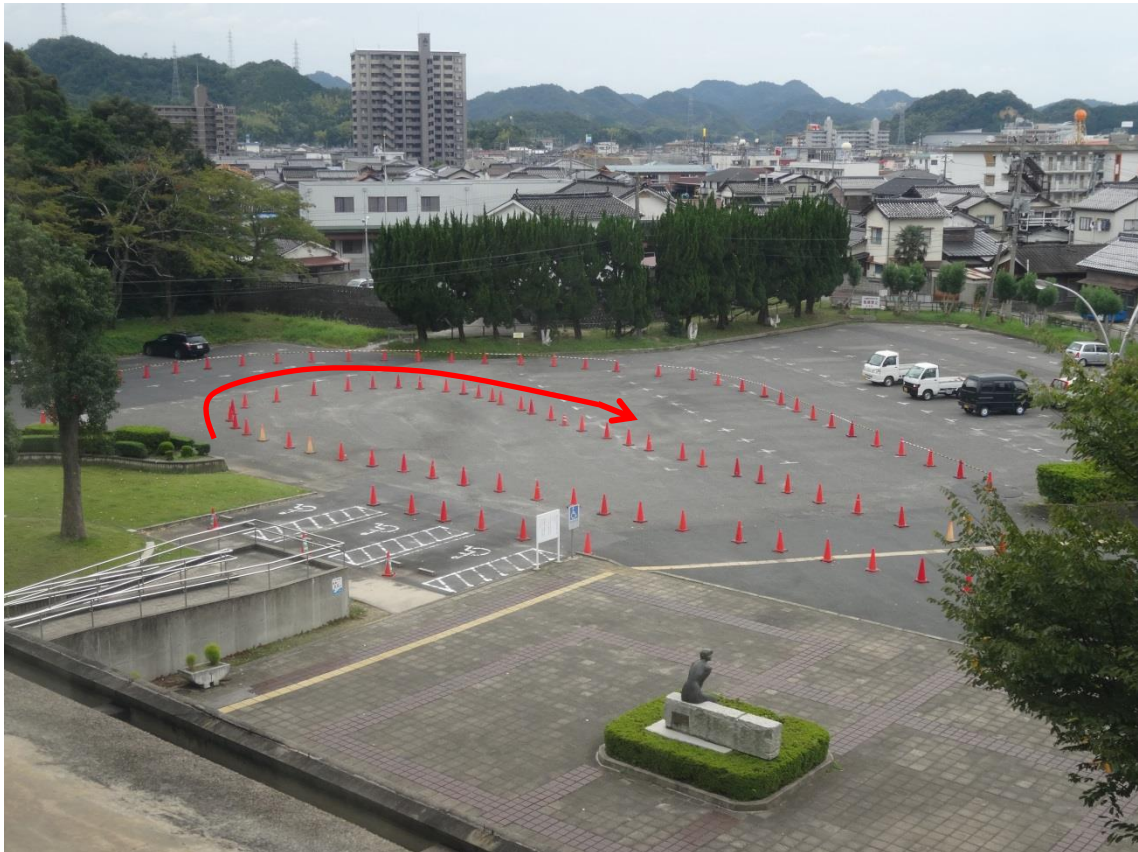

☆ 2 km折り返し地点（東山公園駅駐車場出入口）

☆ 3 km折り返し地点（弓道場横駐車場出入口付近ゲート）

☆市民体育館前折り返し地点

☆残り1000m・500m地点（プールと飛び込み場の境界付近）