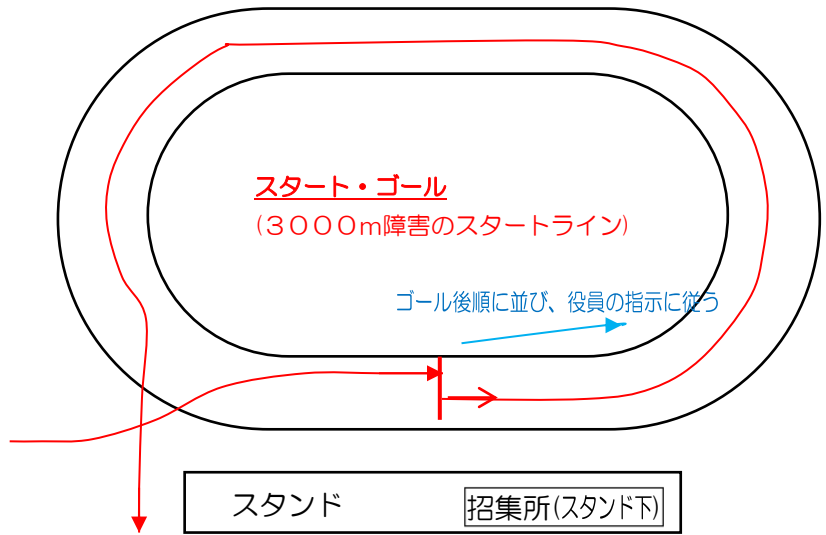

鳥取県中学校総合体育大会（駅伝競走の部）T・Tコース図

順走で350m走り、2kmコース、3kmコースに出る。競技場に帰った後順走で50m走りゴール

【2km】
 スタート（3000m障害スタートライン）から順走し、350m走って公園道路へ。
 第1折り返し地点は、東山公園駅駐車場出入口（500m走行ポイント地点）先センターラインの切れ目。第2折り返し地点は、市民体育館駐車場自転車庫手前8m地点をコーンのカーブに沿って折り返す。陸上競技場に戻るとトラックを50m順走してゴールする。

【3km】
 スタート（3000m障害スタートライン）から順走し、350m走って公園道路へ。
 第1折り返し地点は、球技場先（弓道場駐車場前）道路封鎖ゲート手前7m地点センターラインの切れ目。第2折り返し地点は、市民体育館駐車場自転車庫手前8m地点をコーンのカーブに沿って折り返す。陸上競技場に戻るとトラックを50m順走してゴールする。

※ゴール後は、そのまままっすぐ進み、芝生内でゴール順に並び、役員の指示に従う。