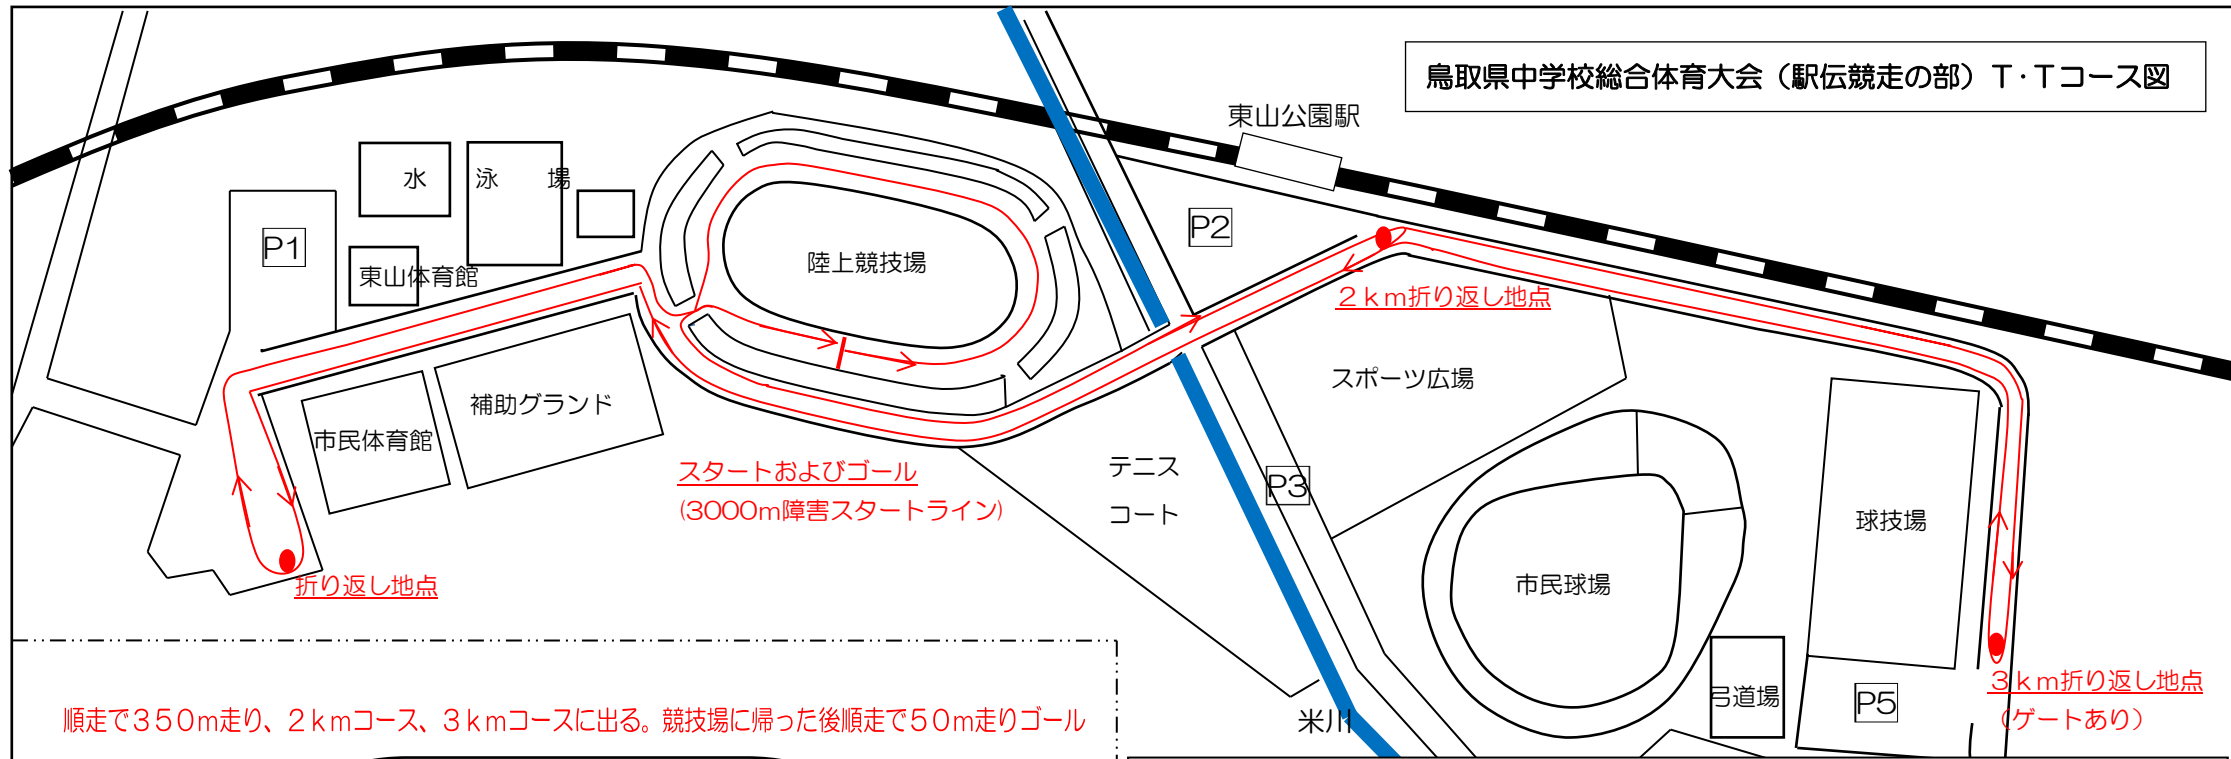

鳥取県中学校総合体育大会（駅伝競走の部）T・Tコース図

順走で350m走り、2kmコース、3kmコースに出る。競技場に帰った後順走で50m走りゴール

【2km】
 スタート（3000m障害スタートライン）から順走し、350m走って公園道路へ。
 第1折り返し地点は、東山公園駅駐車場出入口（500m走行ポイント地点）先センターラインの切れ目。第2折り返し地点は、市民体育館駐車場自転車庫手前8m地点をコーンのカーブに沿って折り返す。陸上競技場に戻るとトラックを50m順走してゴールする。

【3km】
 スタート（3000m障害スタートライン）から順走し、350m走って公園道路へ。
 第1折り返し地点は、球技場先（弓道場駐車場前）道路封鎖ゲート手前7m地点センターラインの切れ目。第2折り返し地点は、市民体育館駐車場自転車庫手前8m地点をコーンのカーブに沿って折り返す。陸上競技場に戻るとトラックを50m順走してゴールする。

※ゴール後は、そのまままっすぐ進み、芝生内でゴール順に並び、役員の指示に従う。