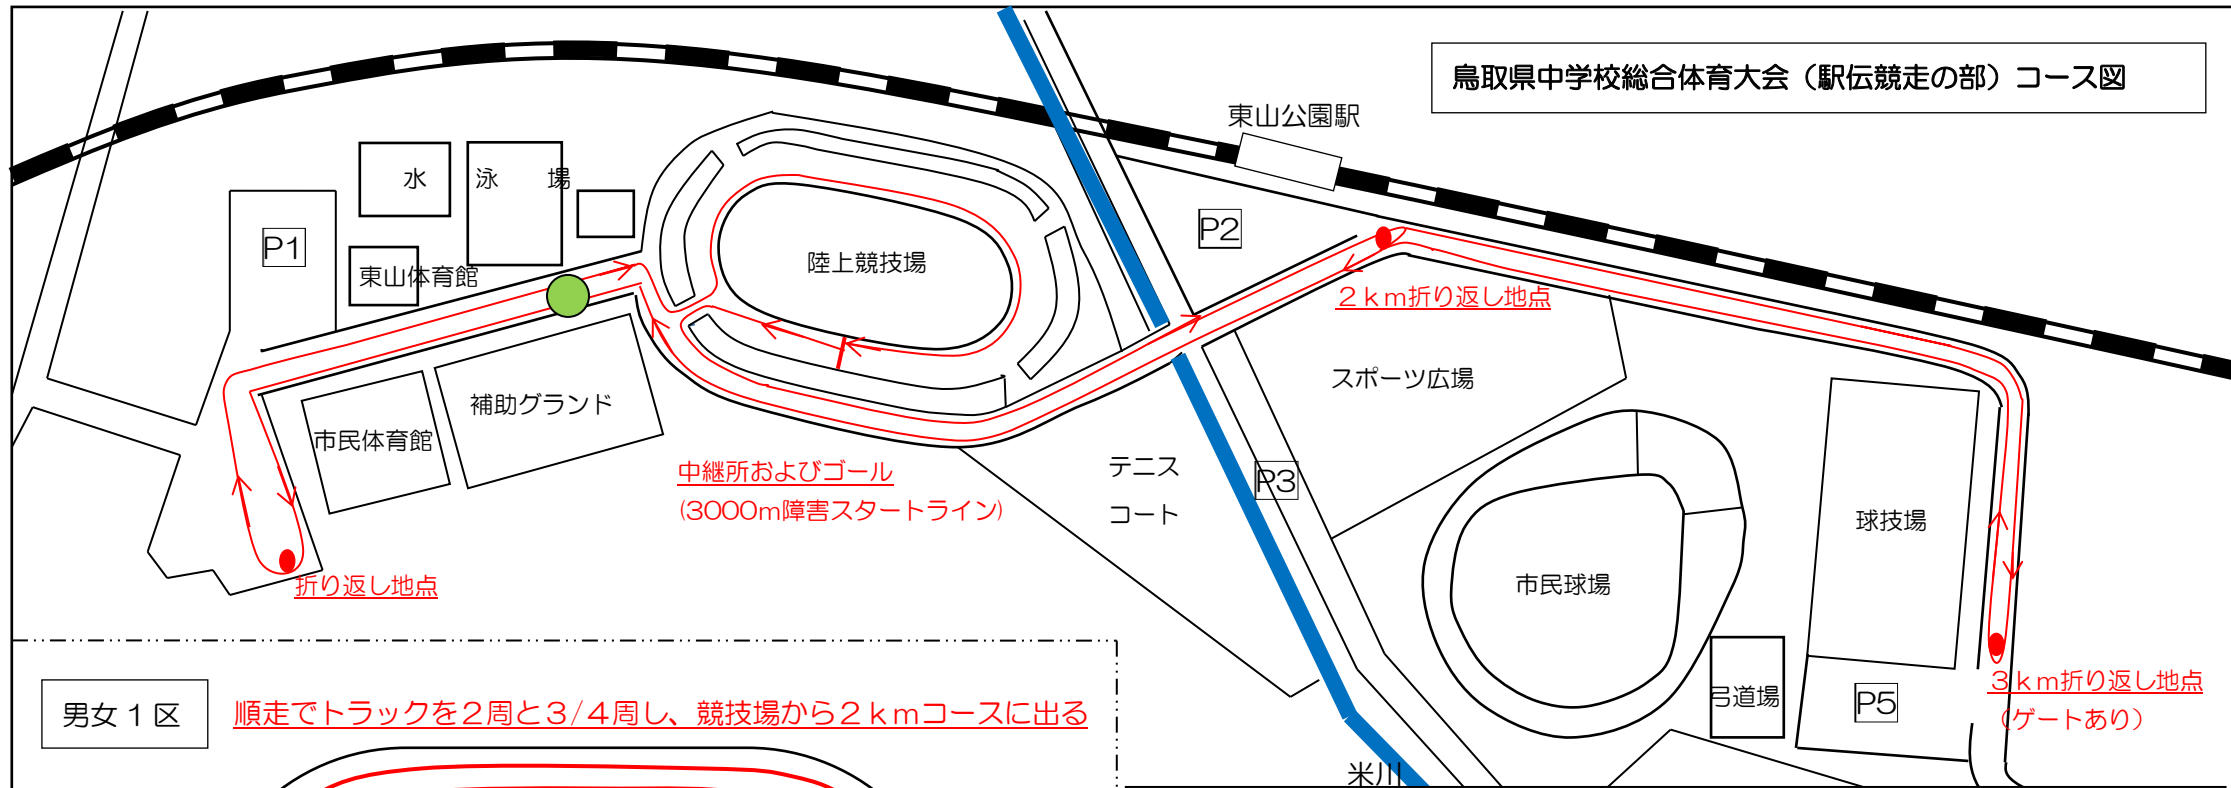

鳥取県中学校総合体育大会（駅伝競走の部）コース図

男女1区 順走でトラックを2周と3/4周し、競技場から2 kmコースに出る

- ☆500mごとのポイントの目安（2 km・3 kmの基本コース）
※ポイントはあくまでも目安です
- 【2 km】
500m：2 km折り返し地点
1000m：プールと飛び込み場の境界付近（競技場側から2つ目の出入り口フェンス）（黄緑の丸印）
1500m：プールと飛び込み場の境界付近（競技場側から2つ目の出入り口フェンス）（黄緑の丸印）
- 【3 km】
500m：2 km折り返し地点
1000m：3 km折り返し地点
1500m：2 km折り返し地点
2000m：プールと飛び込み場の境界付近（競技場側から2つ目の出入り口フェンス）（黄緑の丸印）
2500m：プールと飛び込み場の境界付近（競技場側から2つ目の出入り口フェンス）（黄緑の丸印）