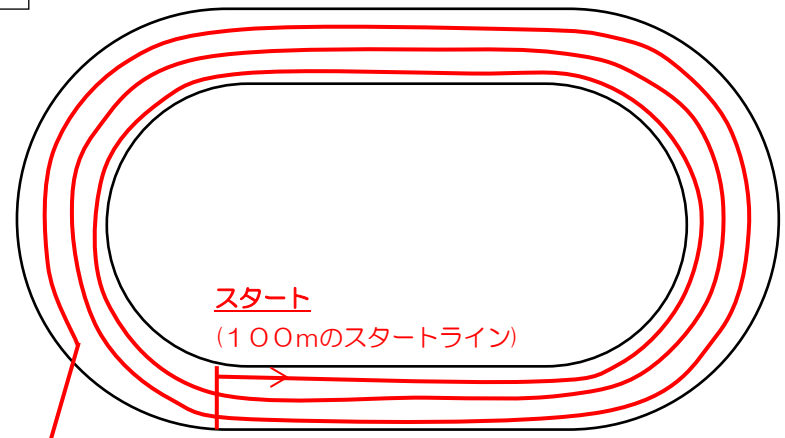

鳥取県中学校総合体育大会（駅伝競走の部）コース図

男女1区 順走でトラックを2周と3/4周し、競技場から2 kmコースに出る

- ☆500mごとのポイントの目安（2 km・3 kmの基本コース）
※ポイントはあくまでも目安です
- 【2 km】
500m：2 km折り返し地点
1000m：プールと飛び込み場の境界付近（競技場側から2つ目の出入り口フェンス）（黄緑の丸印）
1500m：プールと飛び込み場の境界付近（競技場側から2つ目の出入り口フェンス）（黄緑の丸印）
- 【3 km】
500m：2 km折り返し地点
1000m：3 km折り返し地点
1500m：2 km折り返し地点
2000m：プールと飛び込み場の境界付近（競技場側から2つ目の出入り口フェンス）（黄緑の丸印）
2500m：プールと飛び込み場の境界付近（競技場側から2つ目の出入り口フェンス）（黄緑の丸印）