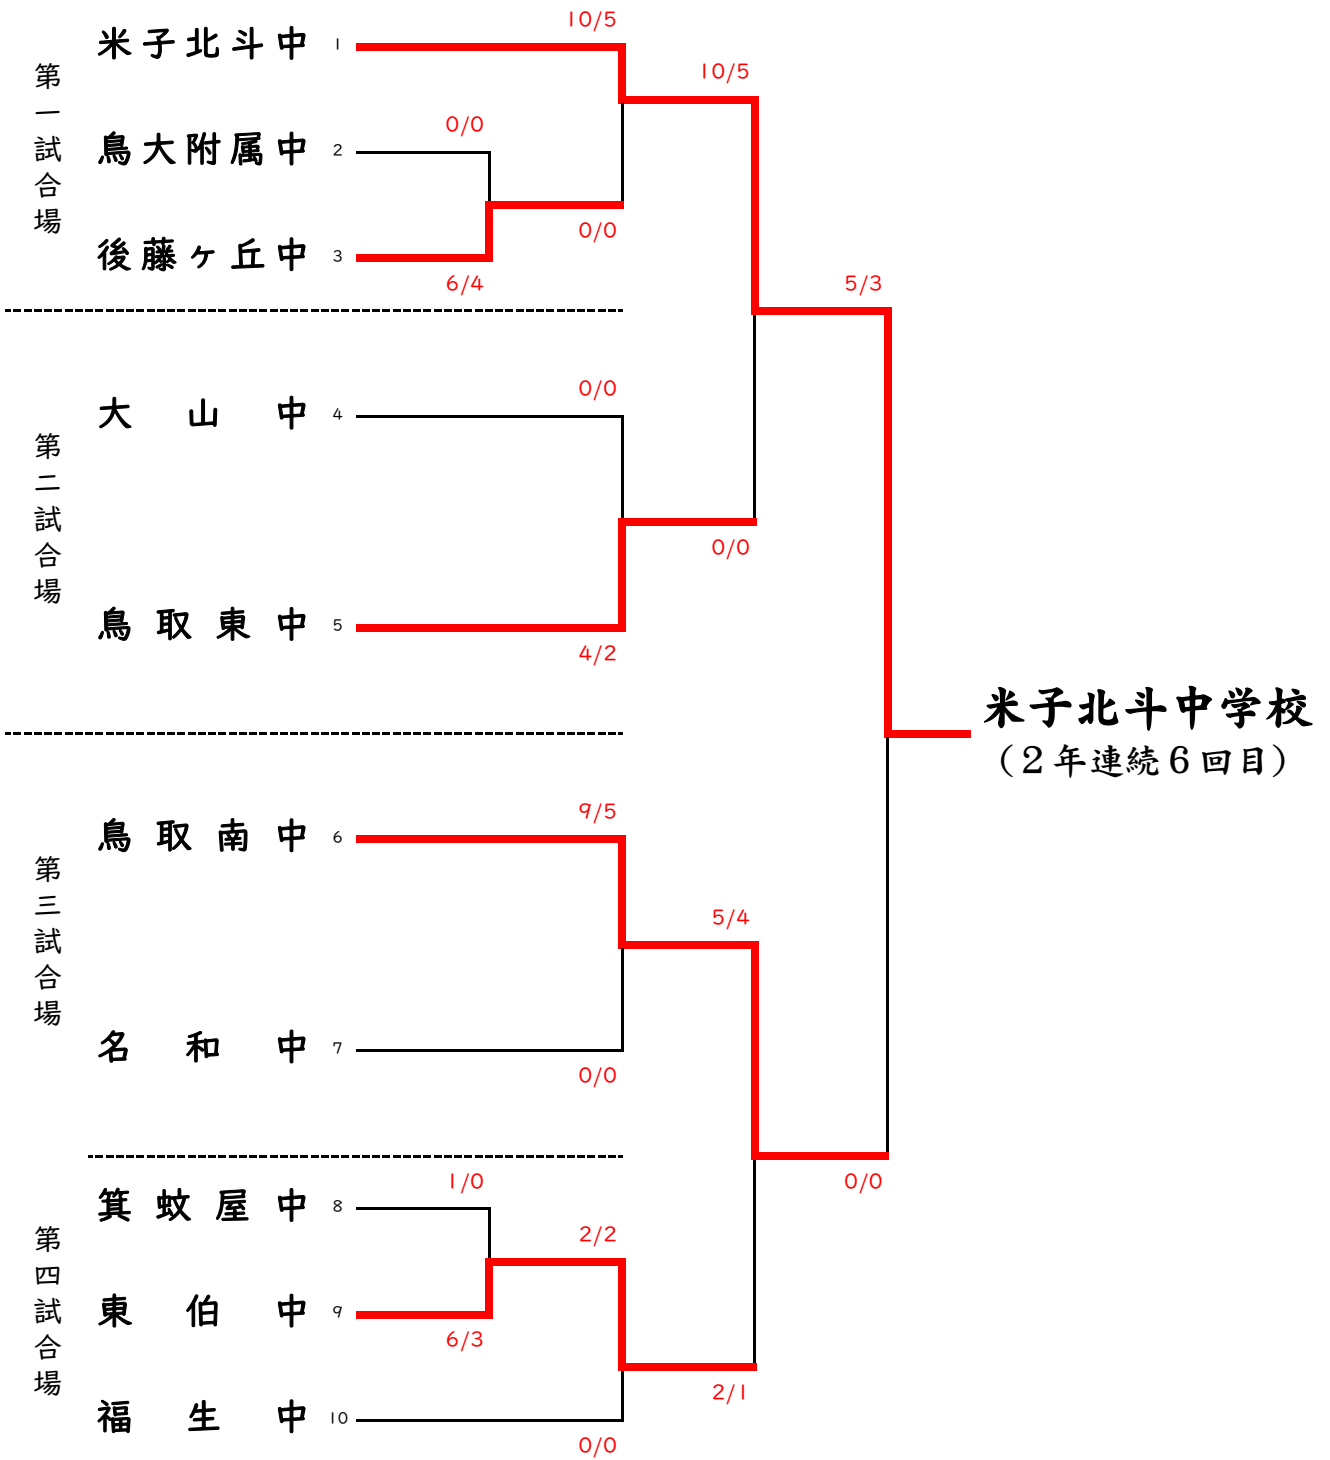

《男子団体戦トーナメント表》

数字の小さい方が赤

《女子団体戦トーナメント表》

数字の小さい方が赤

《男子個人戦トーナメント表》

数字の小さい方が赤

《女子個人戦トーナメント表》

数字の小さい方が赤