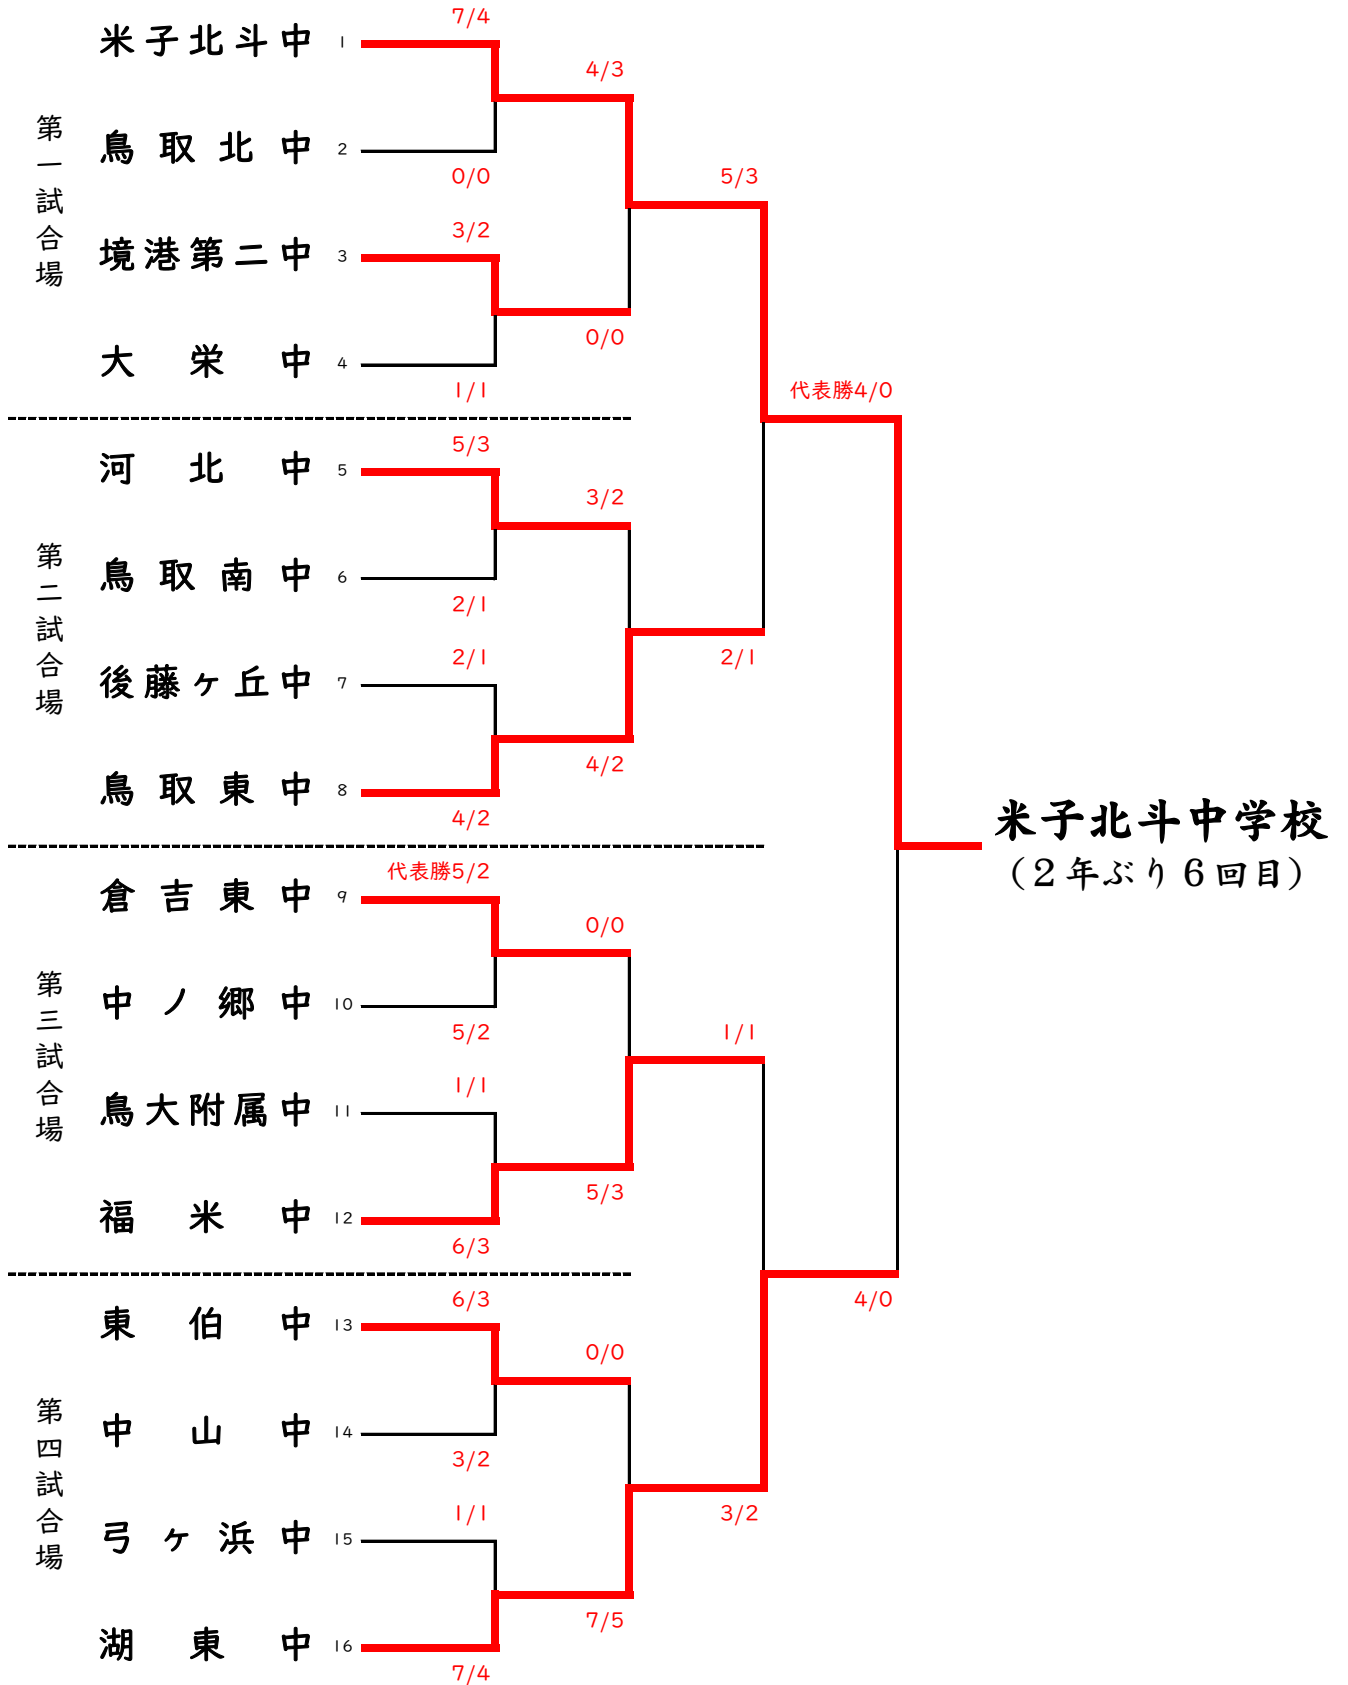

《男子団体戦トーナメント表》

数字の小さい方が赤

《女子団体戦トーナメント表》

数字の小さい方が赤

《男子個人戦トーナメント表》

数字の小さい方が赤

《女子個人戦トーナメント表》

数字の小さい方が赤