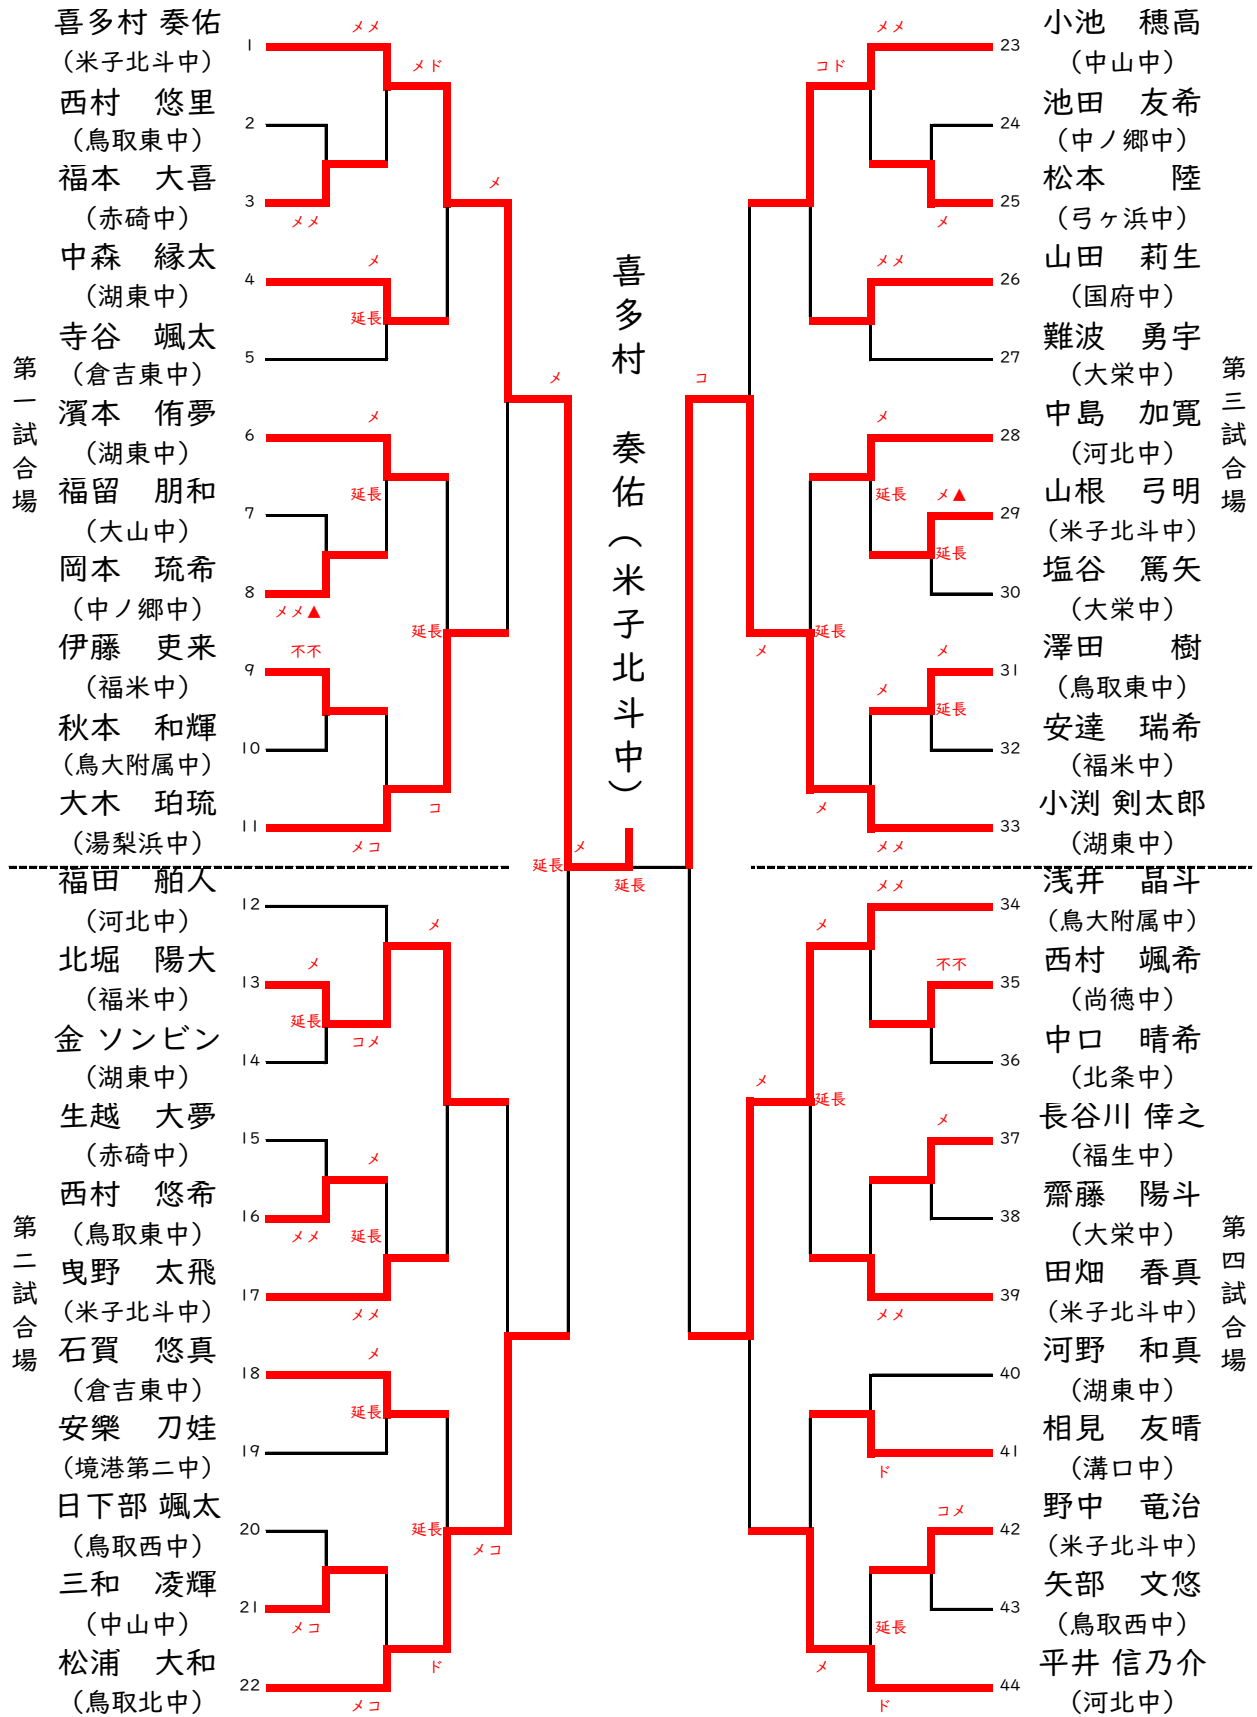

《男子団体戦トーナメント表》

数字の小さい方が赤

《女子団体戦トーナメント表》

数字の小さい方が赤

《男子個人戦トーナメント表》

数字の小さい方が赤

《女子個人戦トーナメント表》

数字の小さい方が赤