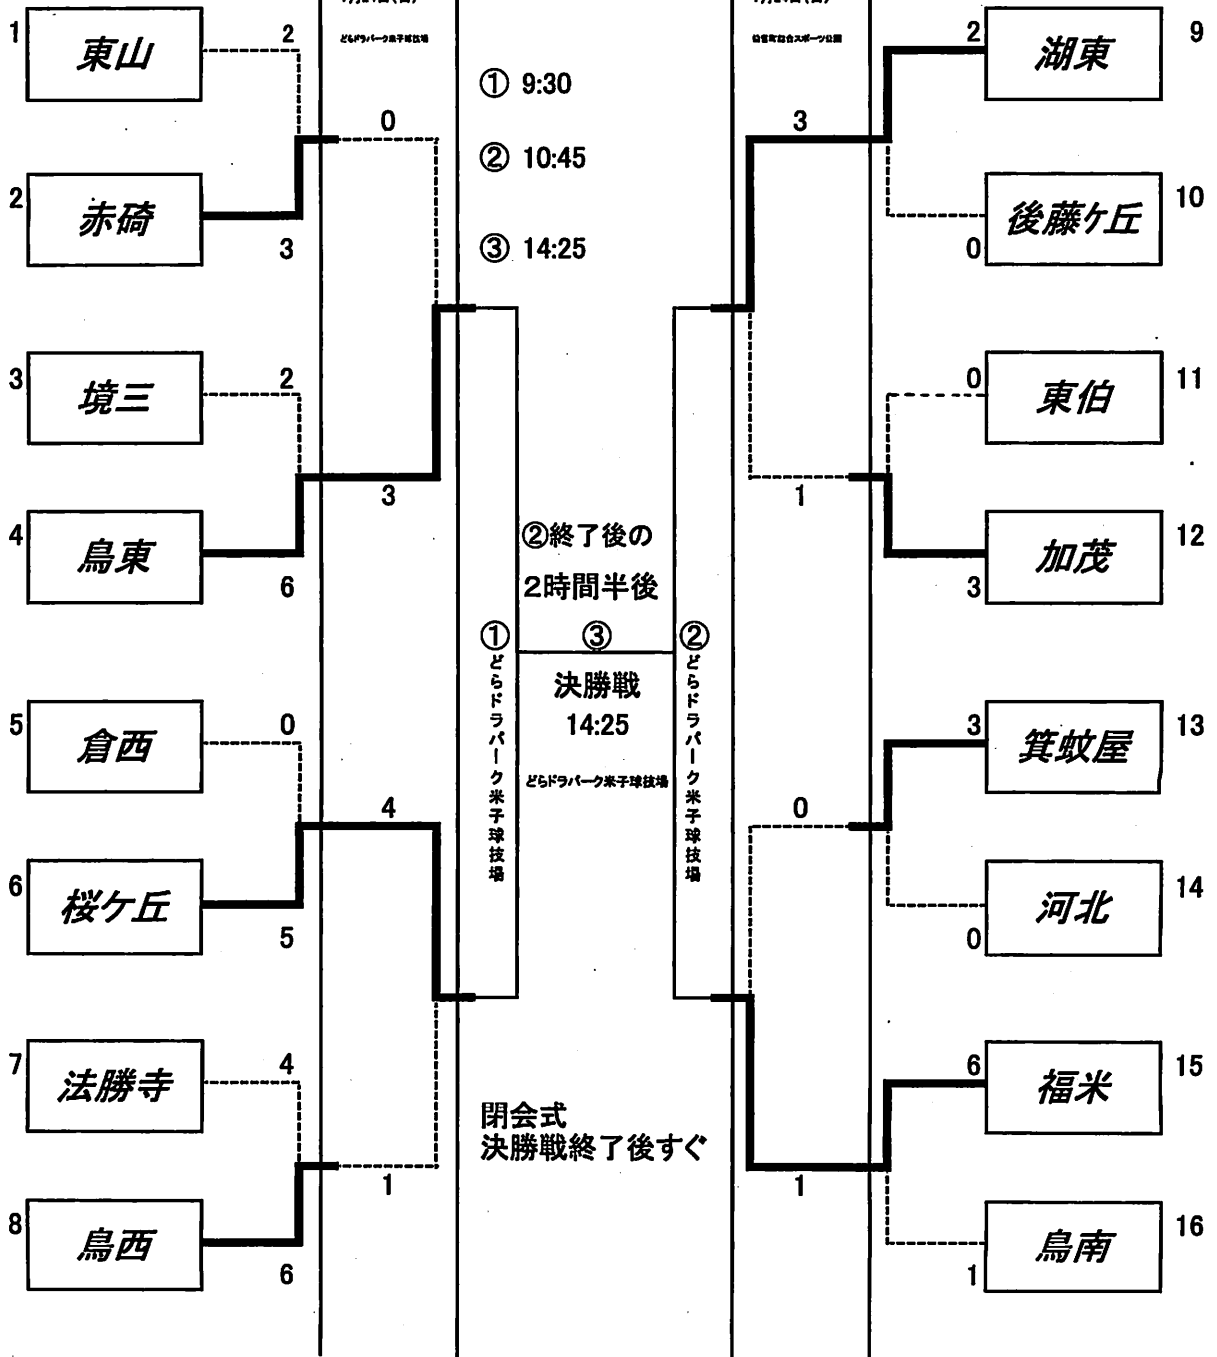

競技の組み合わせ (開始時刻)

Aゾーン

第1日目 7月23日(土)
どらドラパーク米子球技場

第2日目
7月24日(日)
どらドラパーク米子球技場

第3日目 7月25日(月)
準決勝・決勝

第2日目
7月24日(日)
伯耆町総合スポーツ公園

Bゾーン

第1日目 7月23日(土)
伯耆町総合スポーツ公園

(注) 各チームのベンチは、上のチームが本部からグラウンドに向かって左、
下のチームが右とする。