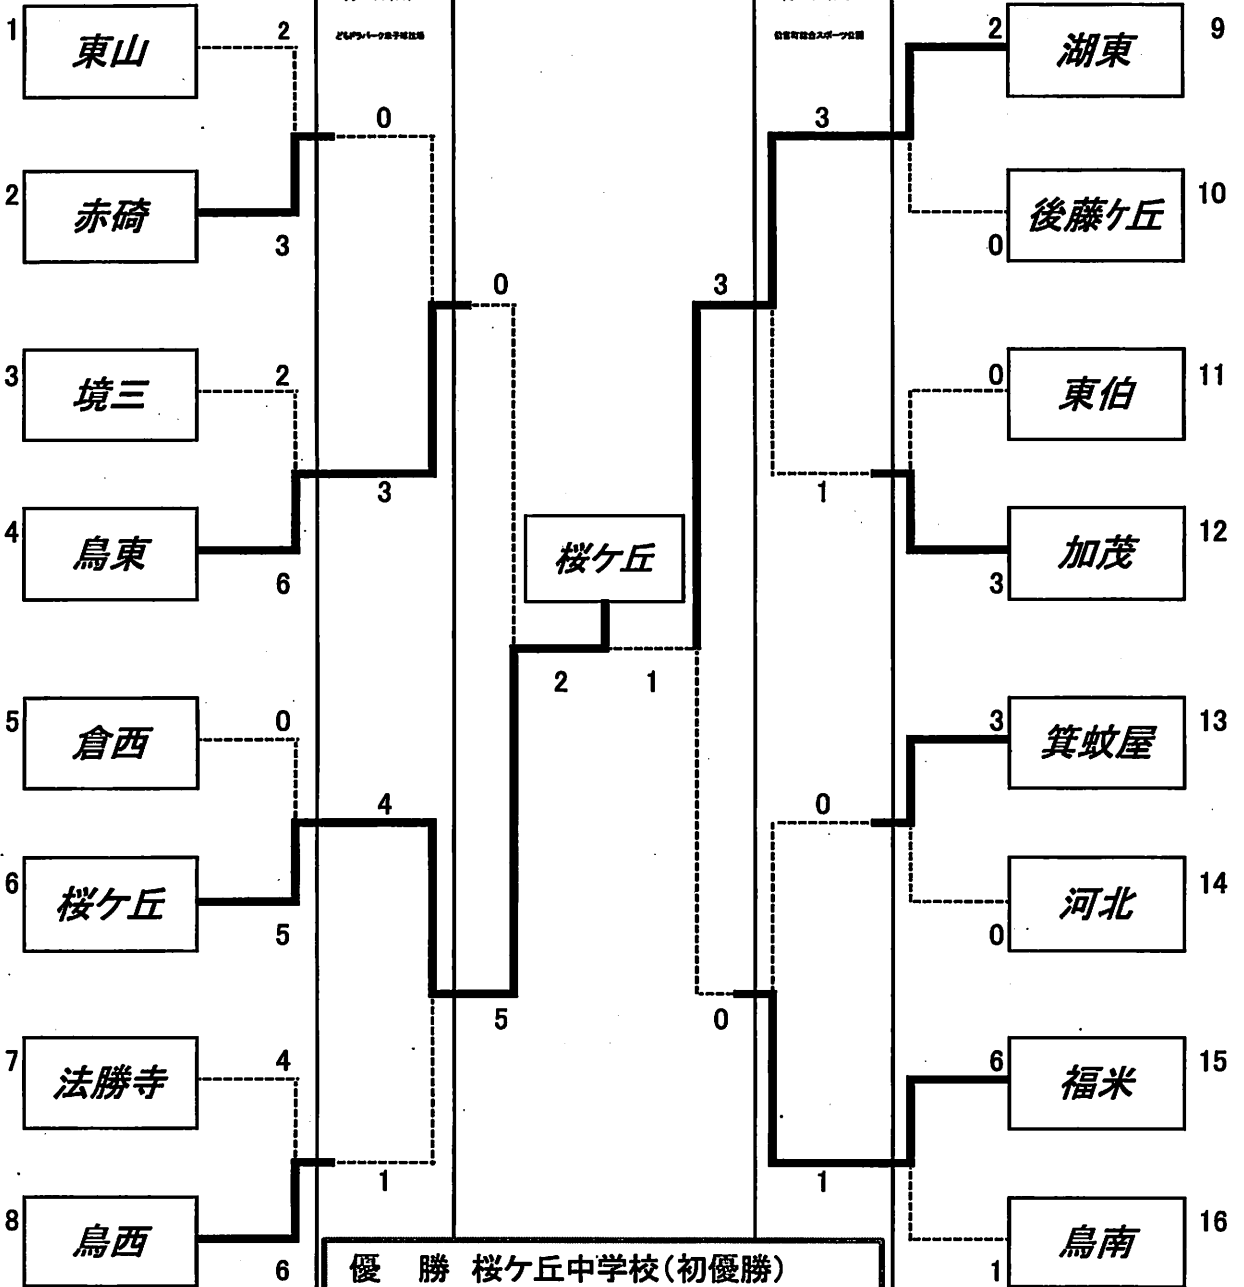

競技の組み合わせ (開始時刻)

Aゾーン

第1日目 7月23日(土)
どらドラパーク米子球技場

第2日目
7月24日(日)
どらドラパーク米子球技場

第3日目 7月25日(月)
準決勝・決勝

第2日目
7月24日(日)
どらドラパーク米子球技場

Bゾーン

第1日目 7月23日(土)
伯耆町総合スポーツ公園

優勝 桜ヶ丘中学校(初優勝)
準優勝 湖東中学校
3位 福米中学校・鳥取東中学校

桜ヶ丘中学校と湖東中学校は
中国大会へ出場