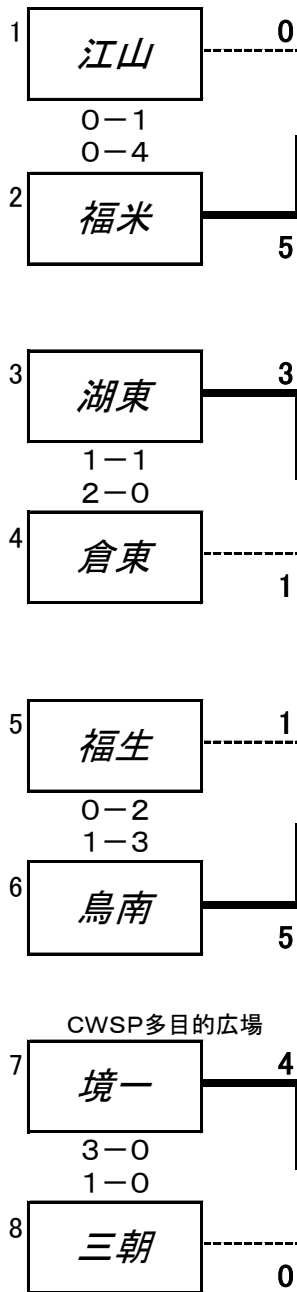

競技の組み合わせ (開始時刻)

Aゾーン

第1日目 7月20日(土)
CWSP球技場

第2日目

7月21日(日)
CWSP球技場

第3日目 7月22日(月)
準決勝・決勝

① 10:00

② 13:40

① 終了後の
2時間半後

①
CWSP球技場

決勝戦
13:40

CWSP球技場

閉会式
決勝戦終了後すぐ

Bゾーン

第1日目 7月20日(土)
CWSP多目的広場

第2日目

7月21日(日)
CWSP多目的広場

鳥取市若葉台スポーツセンター

(注) 各チームのベンチは、上のチームが本部からグラウンドに向かって左、下のチームが右とする。