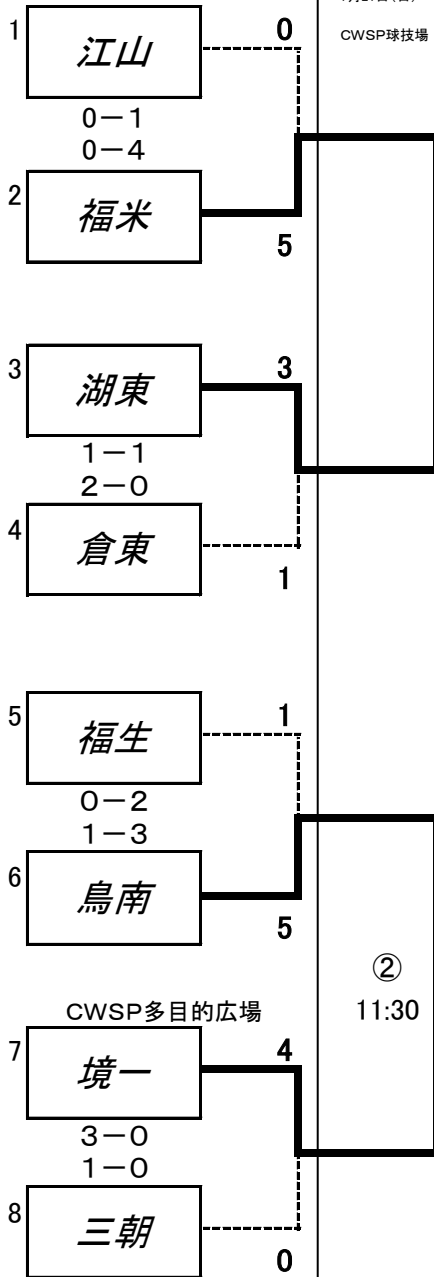

# 競技の組み合わせ (開始時刻)

## Aゾーン

第1日目 7月20日(土)  
CWSP球技場

第2日目

7月21日(日)  
CWSP球技場

第3日目 7月22日(月)  
準決勝・決勝

## Bゾーン

第1日目 7月20日(土)  
CWSP多目的広場

第2日目

7月21日(日)  
CWSP多目的広場

(注) 各チームのベンチは、上のチームが本部からグラウンドに向かって左、  
下のチームが右とする。