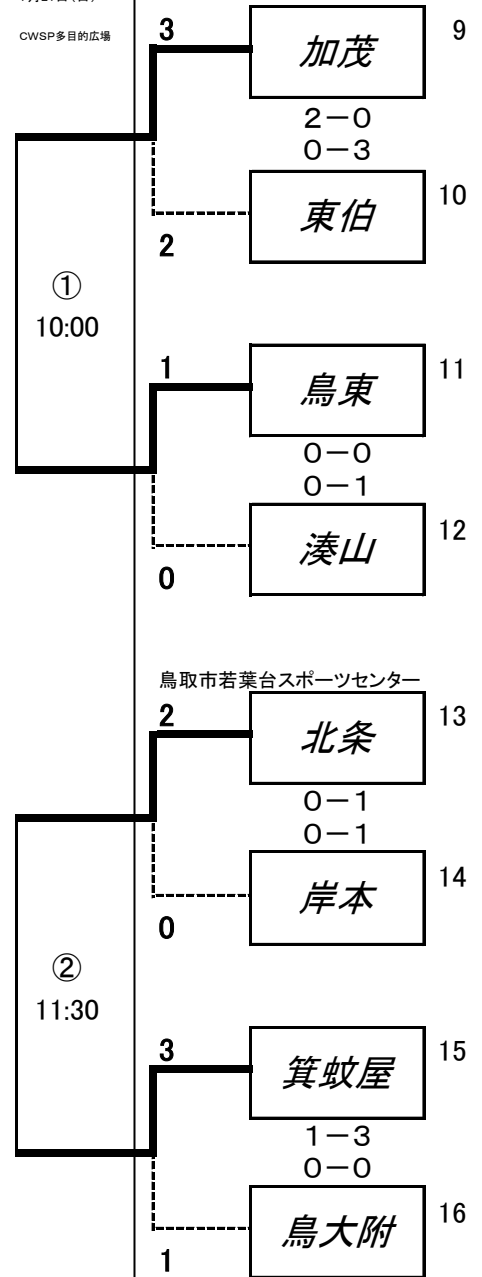

## Aゾーン

第1日目 7月20日(土)  
CWSP球技場

第2日目

7月21日(日)  
CWSP球技場

第3日目 7月22日(月)  
準決勝・決勝

## Bゾーン

第1日目 7月20日(土)  
CWSP多目的広場

第2日目

7月21日(日)  
CWSP多目的広場

(注) 各チームのベンチは、上のチームが本部からグラウンドに向かって左、  
下のチームが右とする。