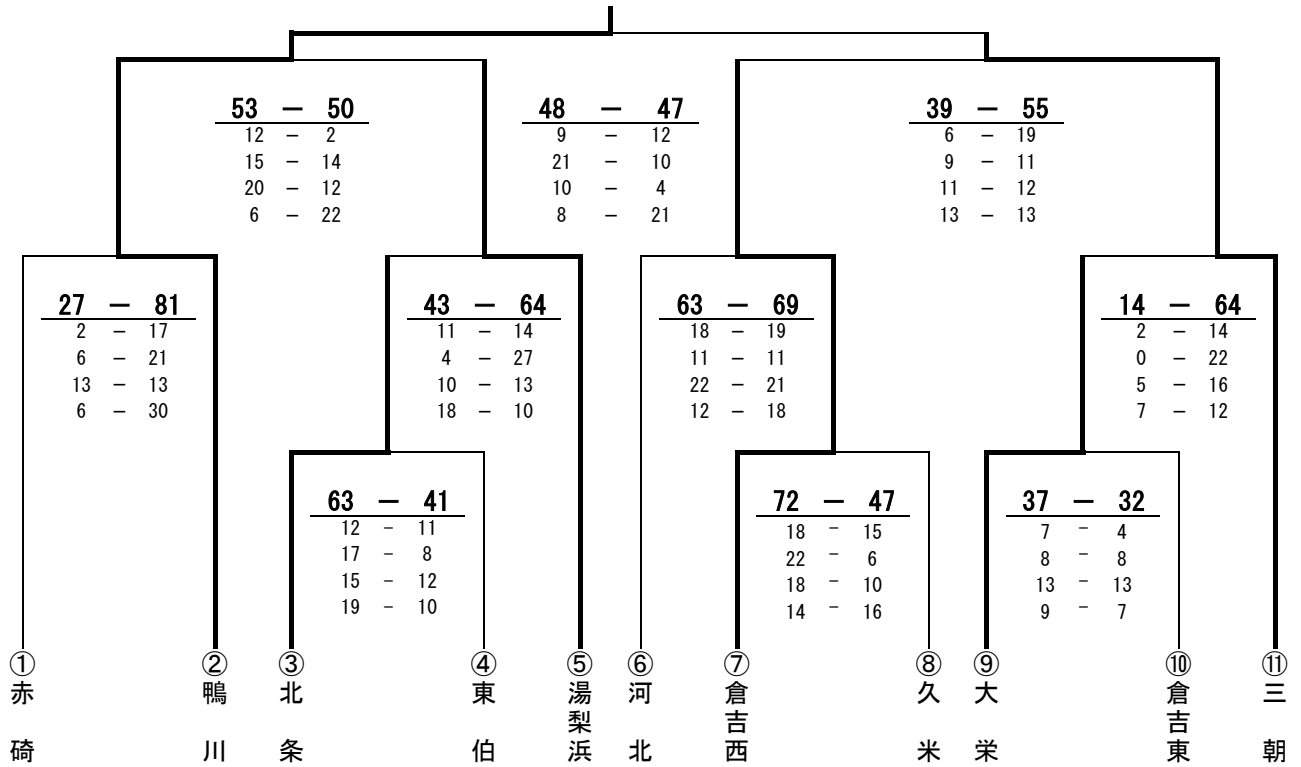

【男子】

倉吉市立鴨川中学校

3位決定戦

男子	
1位	倉吉市立鴨川中学校
2位	三朝町立三朝中学校
3位	湯梨浜町立湯梨浜中学校
4位	倉吉市立西中学校

【女子】

湯梨浜町立湯梨浜中学校

3位決定戦

女子	
1位	湯梨浜町立湯梨浜中学校
2位	倉吉市立河北中学校
3位	倉吉市立東中学校
4位	北栄町立大栄中学校