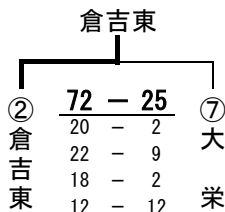

【男子】

倉吉市立鴨川中学校

3位決定戦

男子	
1位	倉吉市立鴨川中学校
2位	三朝町立三朝中学校
3位	湯梨浜町立湯梨浜中学校
4位	倉吉市立西中学校

【女子】

湯梨浜町立湯梨浜中学校

3位決定戦

女子	
1位	湯梨浜町立湯梨浜中学校
2位	倉吉市立河北中学校
3位	倉吉市立東中学校
4位	北栄町立大栄中学校