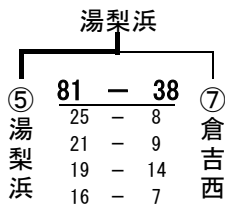

【男子】

倉吉市立鴨川中学校

3位決定戦

男子	
1位	倉吉市立鴨川中学校
2位	三朝町立三朝中学校
3位	湯梨浜町立湯梨浜中学校
4位	倉吉市立西中学校

【女子】

湯梨浜町立湯梨浜中学校

3位決定戦

女子	
1位	湯梨浜町立湯梨浜中学校
2位	倉吉市立河北中学校
3位	倉吉市立東中学校
4位	北栄町立大栄中学校