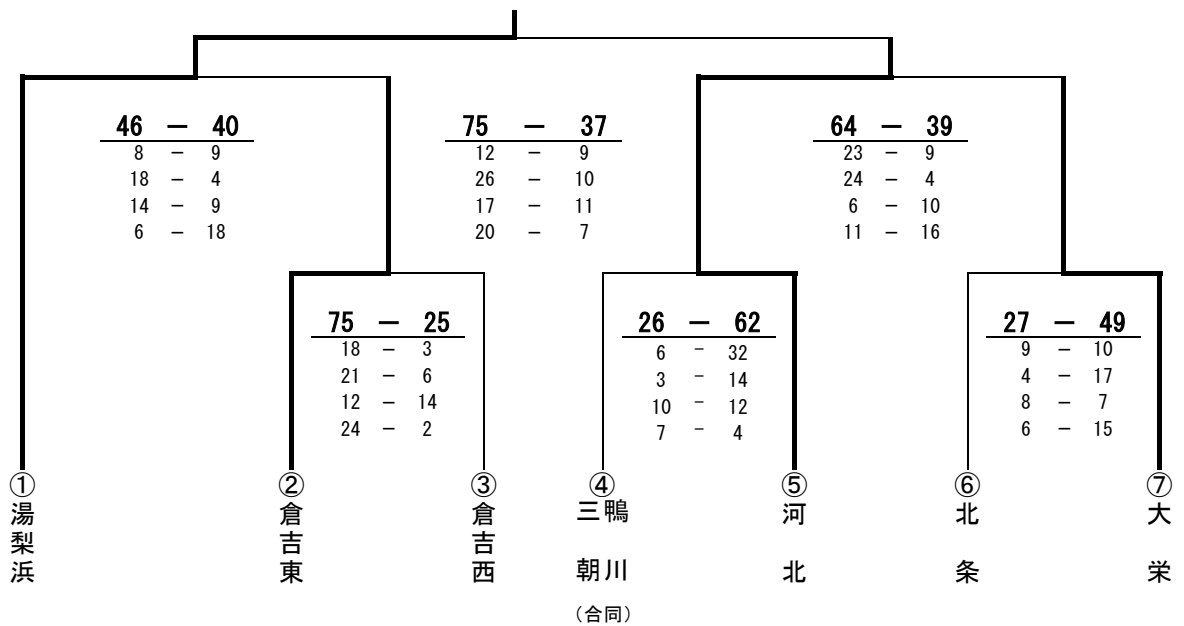

【男子】

倉吉市立鴨川中学校

3位決定戦

男子	
1位	倉吉市立鴨川中学校
2位	三朝町立三朝中学校
3位	湯梨浜町立湯梨浜中学校
4位	倉吉市立西中学校

【女子】

湯梨浜町立湯梨浜中学校

3位決定戦

女子	
1位	湯梨浜町立湯梨浜中学校
2位	倉吉市立河北中学校
3位	倉吉市立東中学校
4位	北栄町立大栄中学校