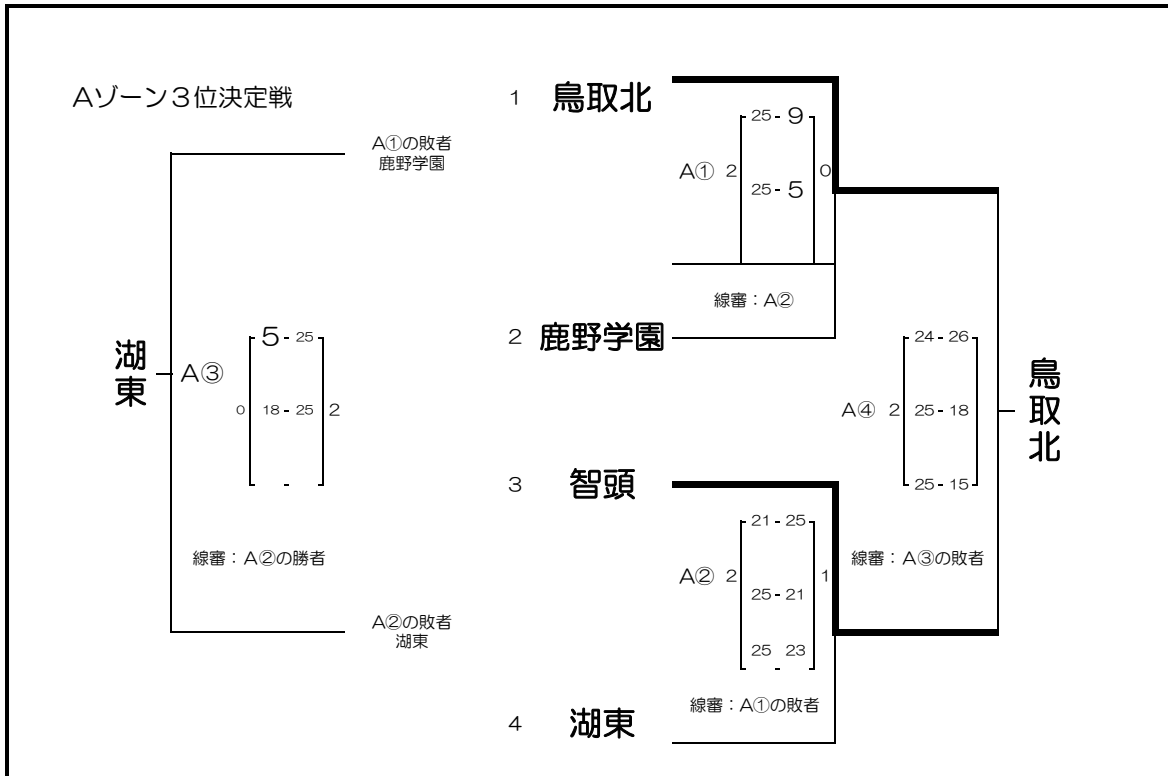

男子予選トーナメント組み合わせ

★予選トーナメント戦

会場：気高町農業者トレーニングセンター

Aゾーン 結果

1位	鳥取北
2位	智頭
3位	湖東
4位	鹿野学園

Bゾーン 結果

1位	桜ヶ丘
2位	気高
3位	岩美
4位	鳥取南