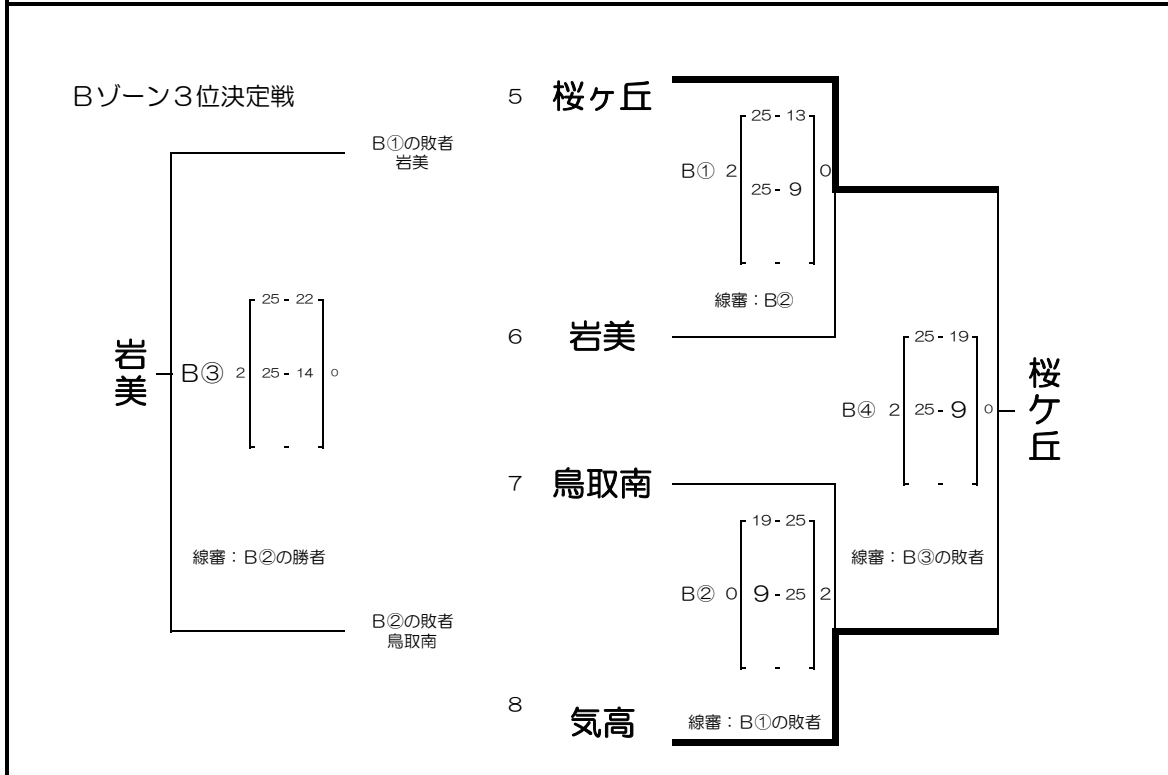

男子予選トーナメント組み合わせ

★予選トーナメント戦

会場：気高町農業者トレーニングセンター

Aゾーン 結果

1位	鳥取北
2位	智頭
3位	湖東
4位	鹿野学園

Bゾーン 結果

1位	桜ヶ丘
2位	気高
3位	岩美
4位	鳥取南