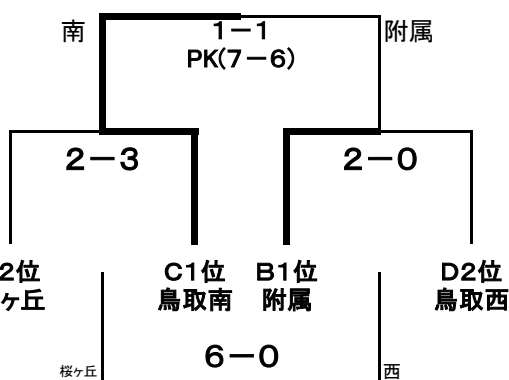

2019 東部地区総体結果 (2日目)

【1日目】

Aブロック 若葉台第1グラウンド

A1 湖東	2-1	A2 桜ヶ丘	10:30~
-------	-----	--------	--------

Bブロック 若葉台第2グラウンド

B1 附属	2-0	B2 中ノ郷	10:30~
-------	-----	--------	--------

Cブロック 若葉台第2グラウンド

	C1 鳥取南	C2 江山・北	C3 高草
C1 鳥取南	/	17-0	7-0
C2 江山・北	0-17	/	0-20
C3 高草	0-7	20-0	/

Dブロック 若葉台第1グラウンド

	D1 鳥取東	D2 気高	D3 鳥取西
D1 鳥取東	/	3-0	4-0
D2 気高	0-3	/	1-3
D3 鳥取西	0-4	3-1	/

【2日目】

A会場 (若葉台第1グラウンド)

B会場 (若葉台第2グラウンド)

【3日目】

会場 コカコーラ球技場

第1試合	A会場2位	鳥取東vs附属	B会場2位	9:00~	(3, 4位決定戦)
第2試合	A会場3位	中ノ郷vs桜ヶ丘	B会場3位	10:20~	(5, 6位決定戦)
第3試合	A会場1位	湖東vs鳥取南	B会場1位	11:40~	(1, 2位決定戦)

【第1日：6月6日（木）】

A・Dブロック（若葉台第1グラウンド）25-5-25

会場主任：渡邊

①	D1 鳥取東	3-0	D2 気高	9:30~	R	市山	A1	湖東	A2	鳥取西
②	A1 湖東	2-1	A2 桜ヶ丘	10:30~	R	水根	A1	鳥取東	A2	気高
③	D2 気高	1-3	D3 鳥取西	12:00~	R	斎藤	A1	湖東	A2	鳥取東
④	D1 鳥取東	4-0	D3 鳥取西	14:30~	R	水根	A1	桜ヶ丘	A2	気高