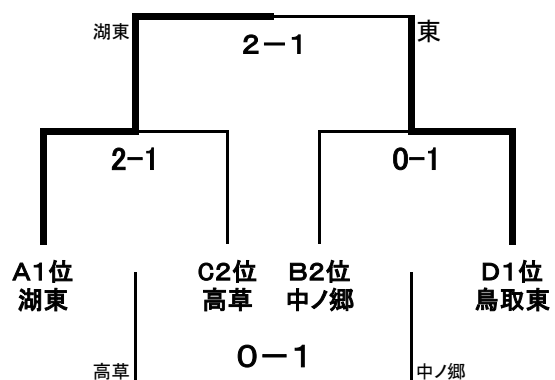

2019 東部地区総体結果 (2日目)

【1日目】

Aブロック 若葉台第1グラウンド

A1 湖東	2-1	A2 桜ヶ丘	10:30~
-------	-----	--------	--------

Bブロック 若葉台第2グラウンド

B1 附属	2-0	B2 中ノ郷	10:30~
-------	-----	--------	--------

Cブロック 若葉台第2グラウンド

	C1 鳥取南	C2 江山・北	C3 高草
C1 鳥取南	/	17-0	7-0
C2 江山・北	0-17	/	0-20
C3 高草	0-7	20-0	/

Dブロック 若葉台第1グラウンド

	D1 鳥取東	D2 気高	D3 鳥取西
D1 鳥取東	/	3-0	4-0
D2 気高	0-3	/	1-3
D3 鳥取西	0-4	3-1	/

【2日目】

A会場 (若葉台第1グラウンド)

B会場 (若葉台第2グラウンド)

【3日目】

会場 コカコーラ球技場

第1試合	A会場2位	鳥取東vs附属	B会場2位	9:00~	(3, 4位決定戦)
第2試合	A会場3位	中ノ郷vs桜ヶ丘	B会場3位	10:20~	(5, 6位決定戦)
第3試合	A会場1位	湖東vs鳥取南	B会場1位	11:40~	(1, 2位決定戦)