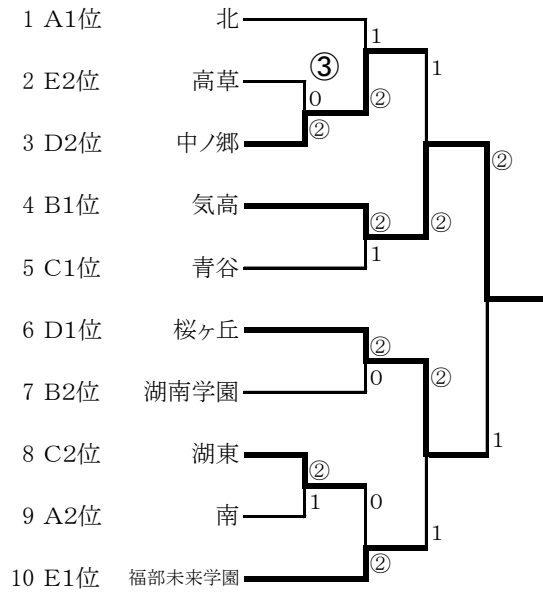

団体決勝トーナメント
男子

順位決定戦

3位決定戦
中ノ郷 0—② 福部未来学園

5位決定戦

① 北 1—② 青谷
② 湖南学園 0—② 湖東

代表決定戦

北 ②—1 湖南学園

1位 気高
2位 桜ヶ丘
3位 福部未来学園
4位 中ノ郷
5位 青谷
5位 湖東
7位 北
8位 湖南学園

女子

順位決定戦

3位決定戦
江山 1—② 気高

5位決定戦

① 岩美 0—② 鳥大附
② 八頭 ②—0 桜ヶ丘

1位 福部未来学園
2位 智頭
3位 気高
4位 江山
5位 鳥大附
5位 八頭
7位 岩美
7位 桜ヶ丘