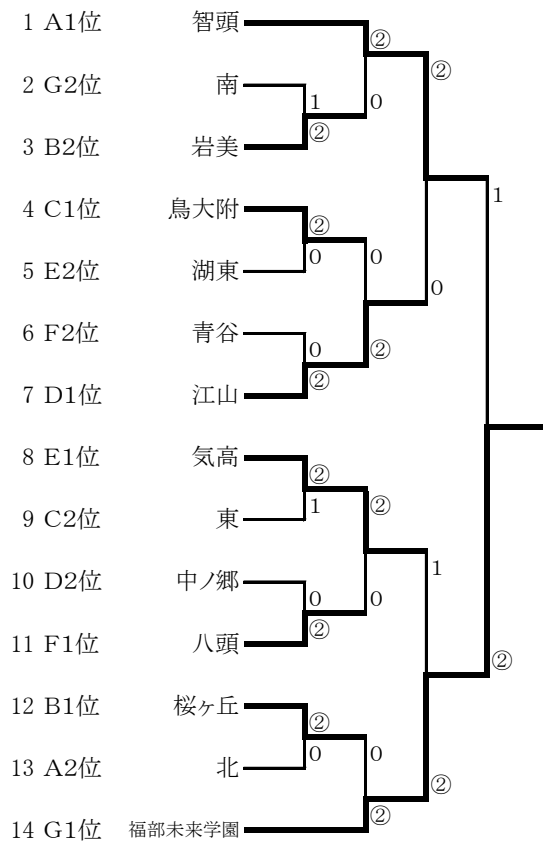

団体決勝トーナメント
男子

順位決定戦

3位決定戦
中ノ郷 0—② 福部未来学園

5位決定戦

① 北 1—② 青谷
② 湖南学園 0—② 湖東

代表決定戦

北 ②—1 湖南学園

1位 気高
2位 桜ヶ丘
3位 福部未来学園
4位 中ノ郷
5位 青谷
5位 湖東
7位 北
8位 湖南学園

女子

順位決定戦

3位決定戦
江山 1—② 気高

5位決定戦

① 岩美 0—② 鳥大附
② 八頭 ②—0 桜ヶ丘

1位 福部未来学園
2位 智頭
3位 気高
4位 江山
5位 鳥大附
5位 八頭
7位 岩美
7位 桜ヶ丘