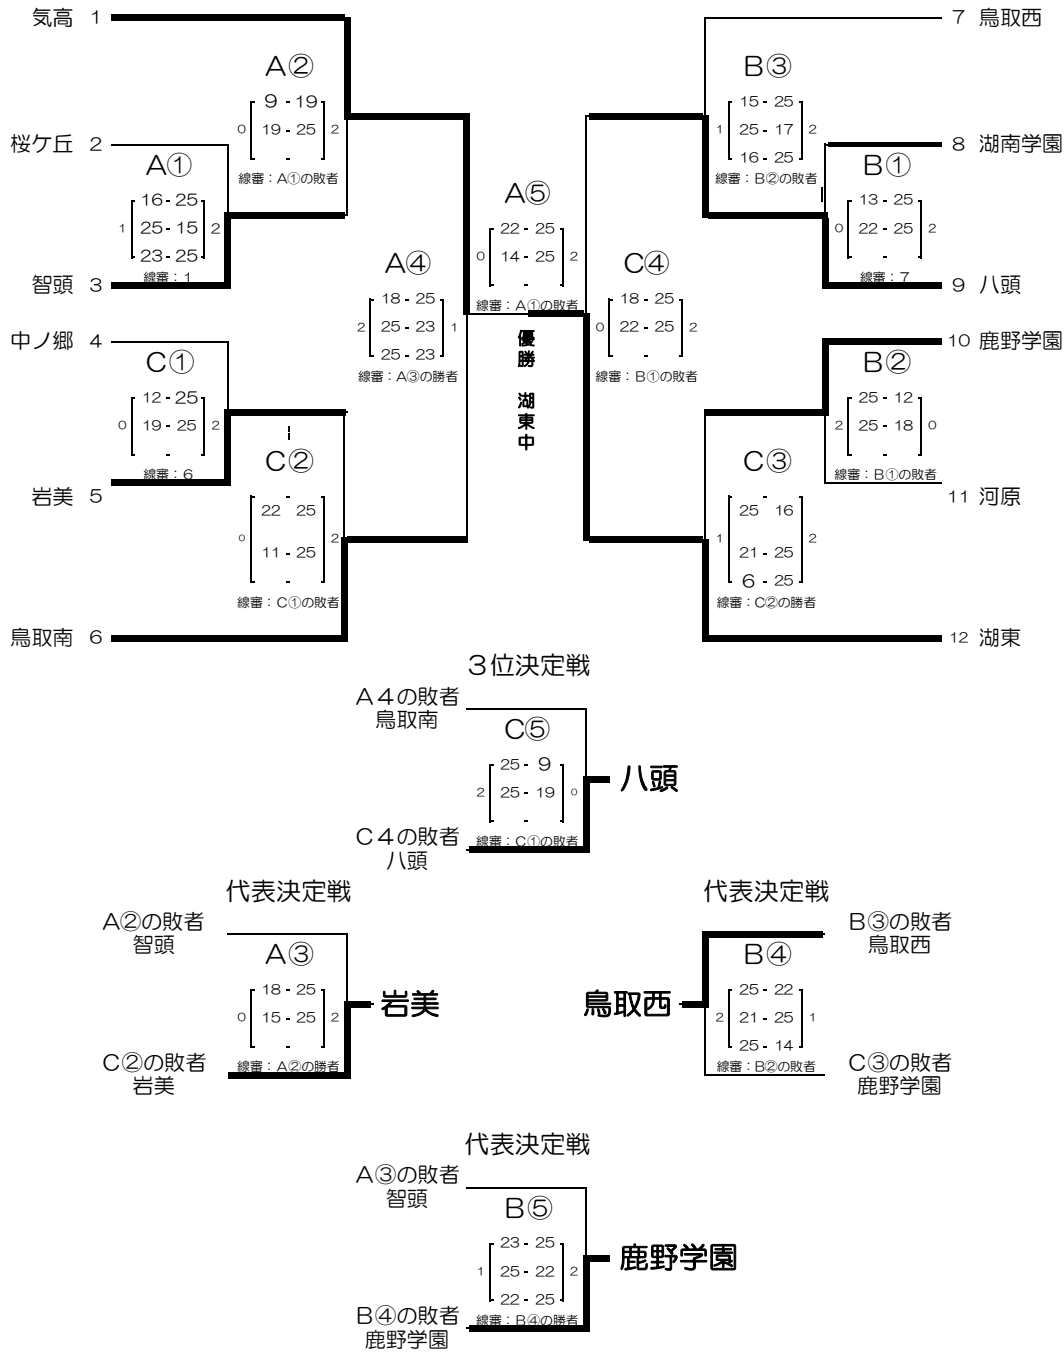

女子決勝トーナメント組み合わせ

★決勝トーナメント戦

会場：鳥取産業体育館

結果

1位	湖東
2位	気高
3位	八頭
4位	鳥取南
代表	岩美
代表	鳥取西
代表	鹿野学園

第1位 湖東 第2位 気高 第3位 八頭 第4位 鳥取南