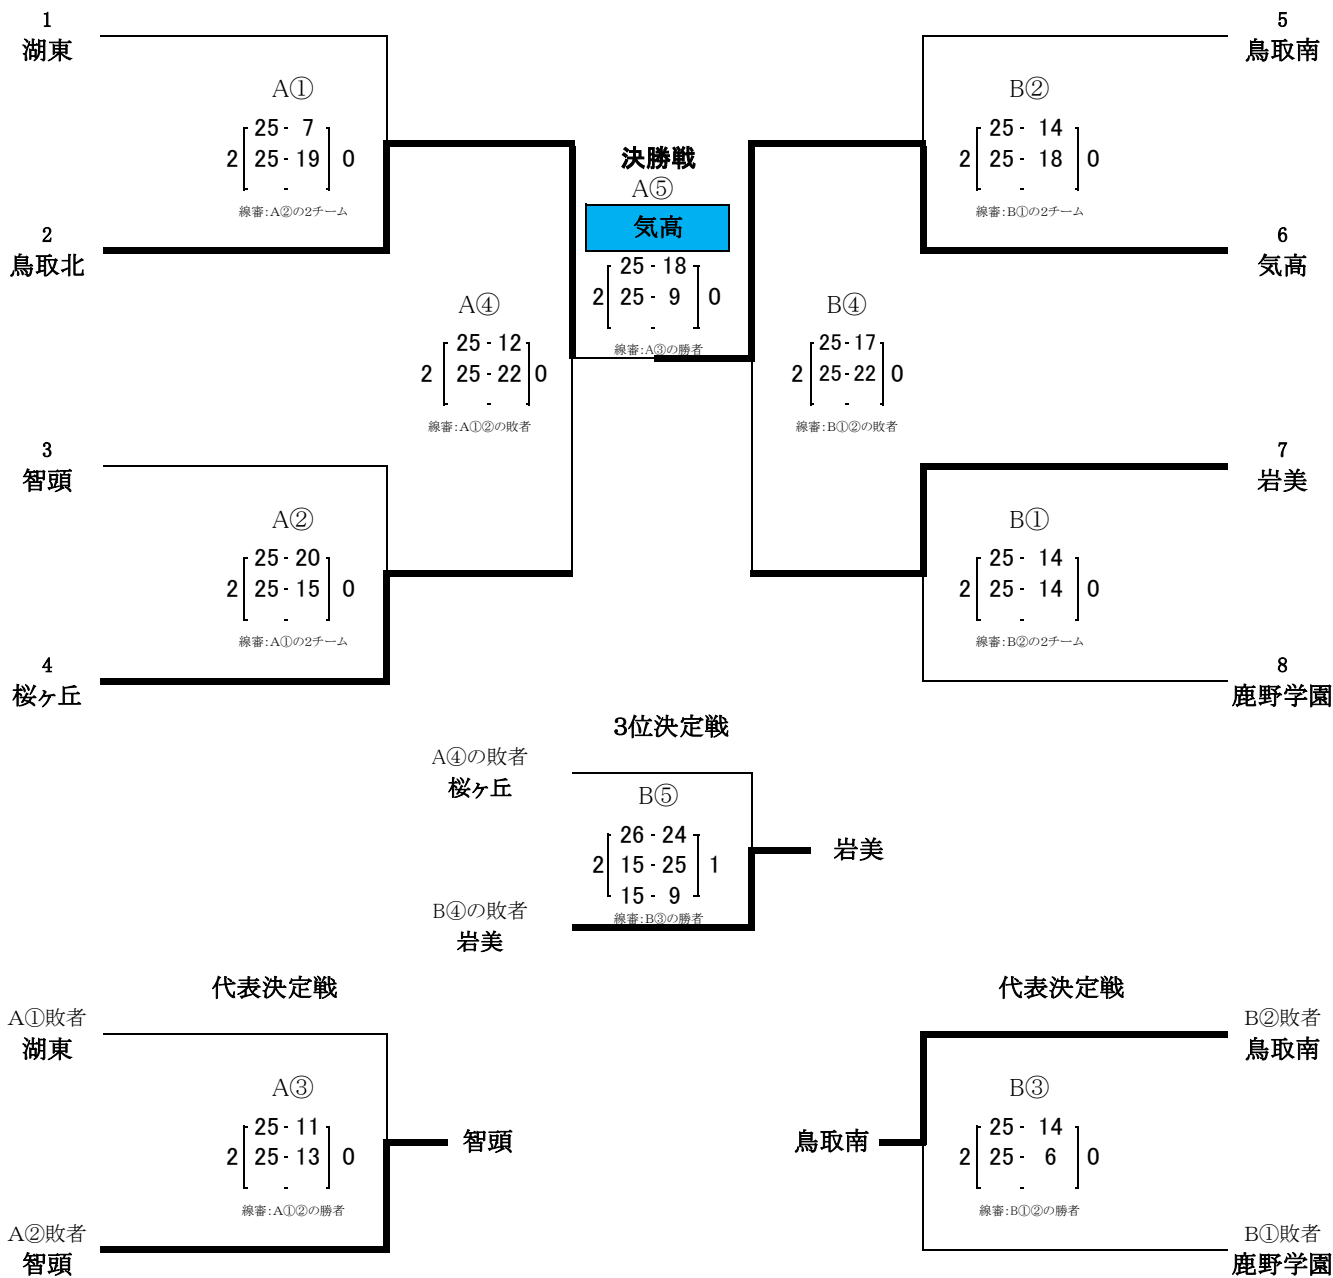

男子決勝トーナメント

★10月1日(金)

会場：鳥取産業体育館

女子予選リーグ

★予選リーグ戦(9月30日(木))

会場：鳥取産業体育館

A ゾ ー ン	A①	1	中ノ郷	1	$\begin{bmatrix} 25-22 \\ 14-25 \\ 12-15 \end{bmatrix}$	2	八頭	2	1位 (八頭)
	A③	3	桜ヶ丘	2	$\begin{bmatrix} 25-16 \\ 25-17 \end{bmatrix}$	0	A①の敗者 中ノ郷	2位 (桜ヶ丘)	
	A⑤	3	桜ヶ丘	1	$\begin{bmatrix} 25-22 \\ 21-25 \\ 12-15 \end{bmatrix}$		A①の勝者 八頭	3位 (中ノ郷)	
				線審:3					
				線審:A①の勝者					
				線審:A①の敗者					
B ゾ ー ン	B①	4	鳥取東	0	$\begin{bmatrix} 11-25 \\ 12-25 \end{bmatrix}$	2	河原	5	1位 (湖東)
	B③	6	湖東	2	$\begin{bmatrix} 25-5 \\ 25-4 \end{bmatrix}$	0	B①の敗者 鳥取東	2位 (河原)	
	B④	6	湖東	2	$\begin{bmatrix} 25-12 \\ 25-8 \end{bmatrix}$	0	B①の勝者 河原	3位 (鳥取東)	
				線審:6					
				線審:B①の勝者					
				線審:B①の敗者					
C ゾ ー ン	C①	7	湖南・鹿野	0	$\begin{bmatrix} 7-25 \\ 3-25 \end{bmatrix}$	2	高草	8	1位 (鳥取西・岩美)
	C②	9	鳥取西・岩美	2	$\begin{bmatrix} 25-1 \\ 25-7 \end{bmatrix}$	0	C①の敗者 湖南・鹿野	2位 (高草)	
	C④	9	鳥取西・岩美	2	$\begin{bmatrix} 25-11 \\ 25-16 \end{bmatrix}$	0	C①の勝者 高草	3位 (湖南・鹿野)	
				線審:9					
				線審:C①の勝者					
				線審:C①の敗者					
D ゾ ー ン	A②	10	智頭	0	$\begin{bmatrix} 8-25 \\ 11-25 \end{bmatrix}$	2	鳥取南	11	1位 (気高)
	C③	12	気高	2	$\begin{bmatrix} 25-1 \\ 25-6 \end{bmatrix}$	0	A②の敗者 智頭	2位 (鳥取南)	
	B⑤	12	気高	2	$\begin{bmatrix} 25-19 \\ 24-26 \\ 15-10 \end{bmatrix}$	1	A②の勝者 鳥取南	3位 (智頭)	
				線審:12					
				線審:A②の勝者					
				線審:A②の敗者					
E ゾ ー ン	B②	13	国府	1	$\begin{bmatrix} 7-25 \\ 29-27 \\ 11-15 \end{bmatrix}$	2	鳥取北	14	1位 (鳥取北)
	A④	15	千代南	1	$\begin{bmatrix} 25-21 \\ 18-25 \\ 9-15 \end{bmatrix}$	2	B②の敗者 国府	2位 (千代南)	
	C⑤	15	千代南	2	$\begin{bmatrix} 25-19 \\ 16-25 \\ 15-9 \end{bmatrix}$	1	B②の勝者 鳥取北	3位 (国府)	
				線審:15					
				線審:B②の勝者					
				線審:B②の敗者					