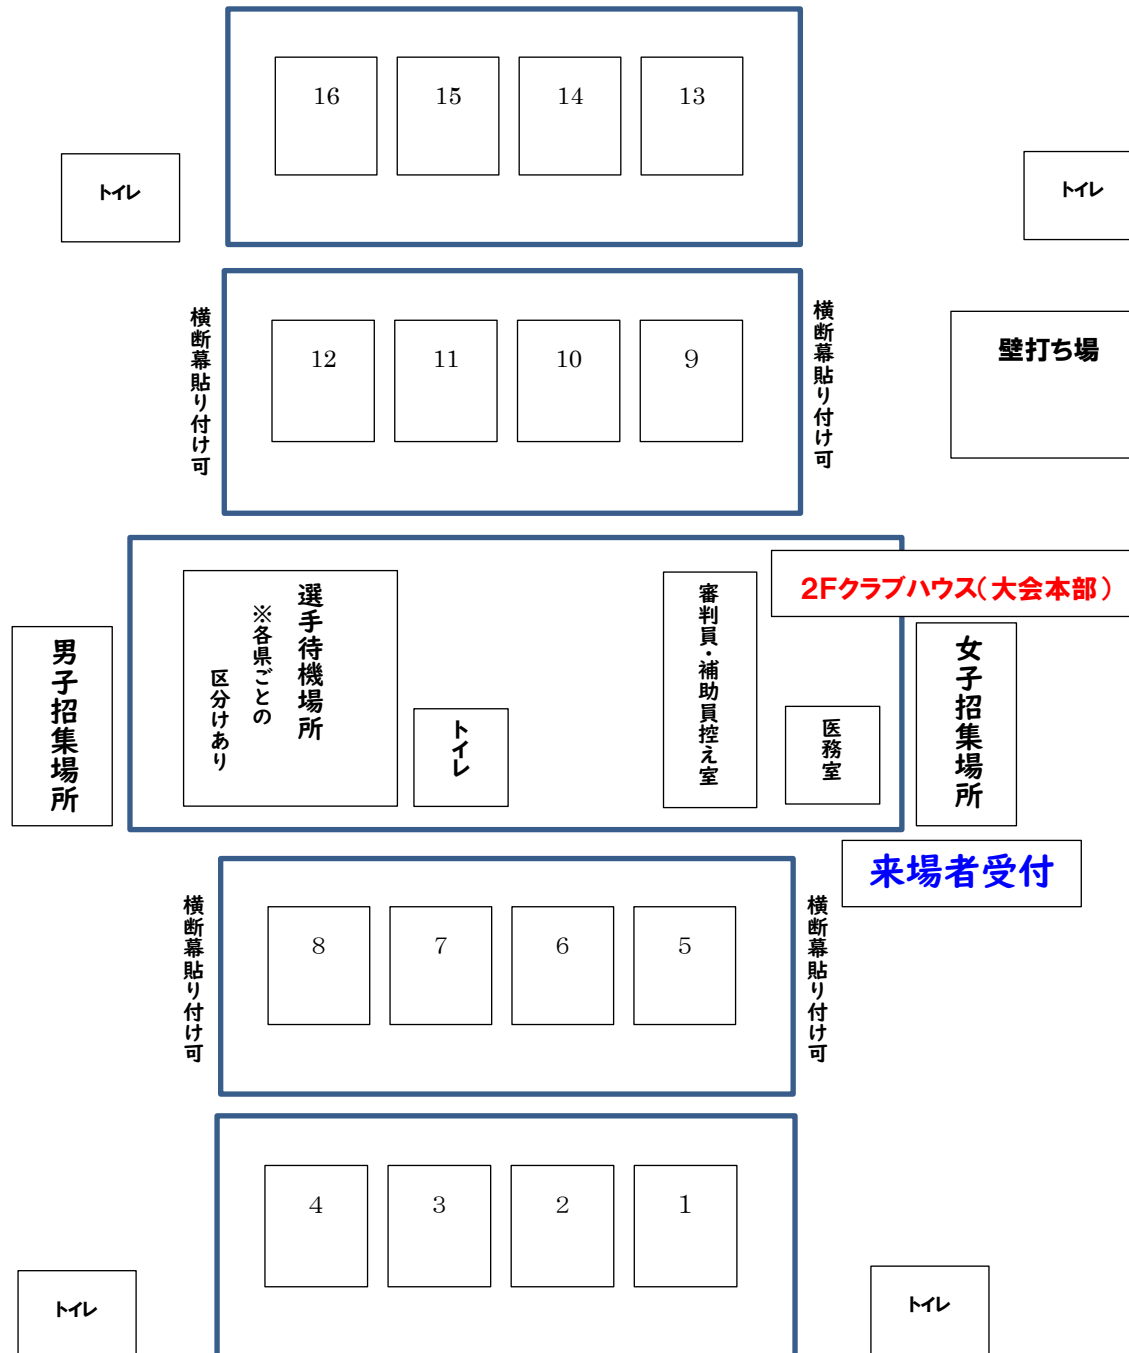

# 第49回 中国中学校ソフトテニス選手権大会 会場案内図

## 【ご確認】

- ◆会場内には、許可を得た選手・観戦者等の関係者のみご来場いただけます。必ず、**来場者受付**をお願いいたします。
- ◆各種表示によって指示された感染防止のための行動をお願いいたします。
- ◆2Fスタンドの使用について
  - ①コート正面のスタンドは対戦中の関係者を優先します。
  - ②最上部の通路については特別な区分けは設けません。
- ◆テントの設営の場合は、芝生以外の箇所をお願いいたします。
- ◆横断幕貼り付けの場合は、左図に示されたフェンスにのみ貼り付け可とします。
- ◆熱中症予防の観点から、日傘を可能な限りご使用ください。ただし、白色・銀色の傘については、プレーへの影響を考慮して使用不可とします。

公園・遊具側