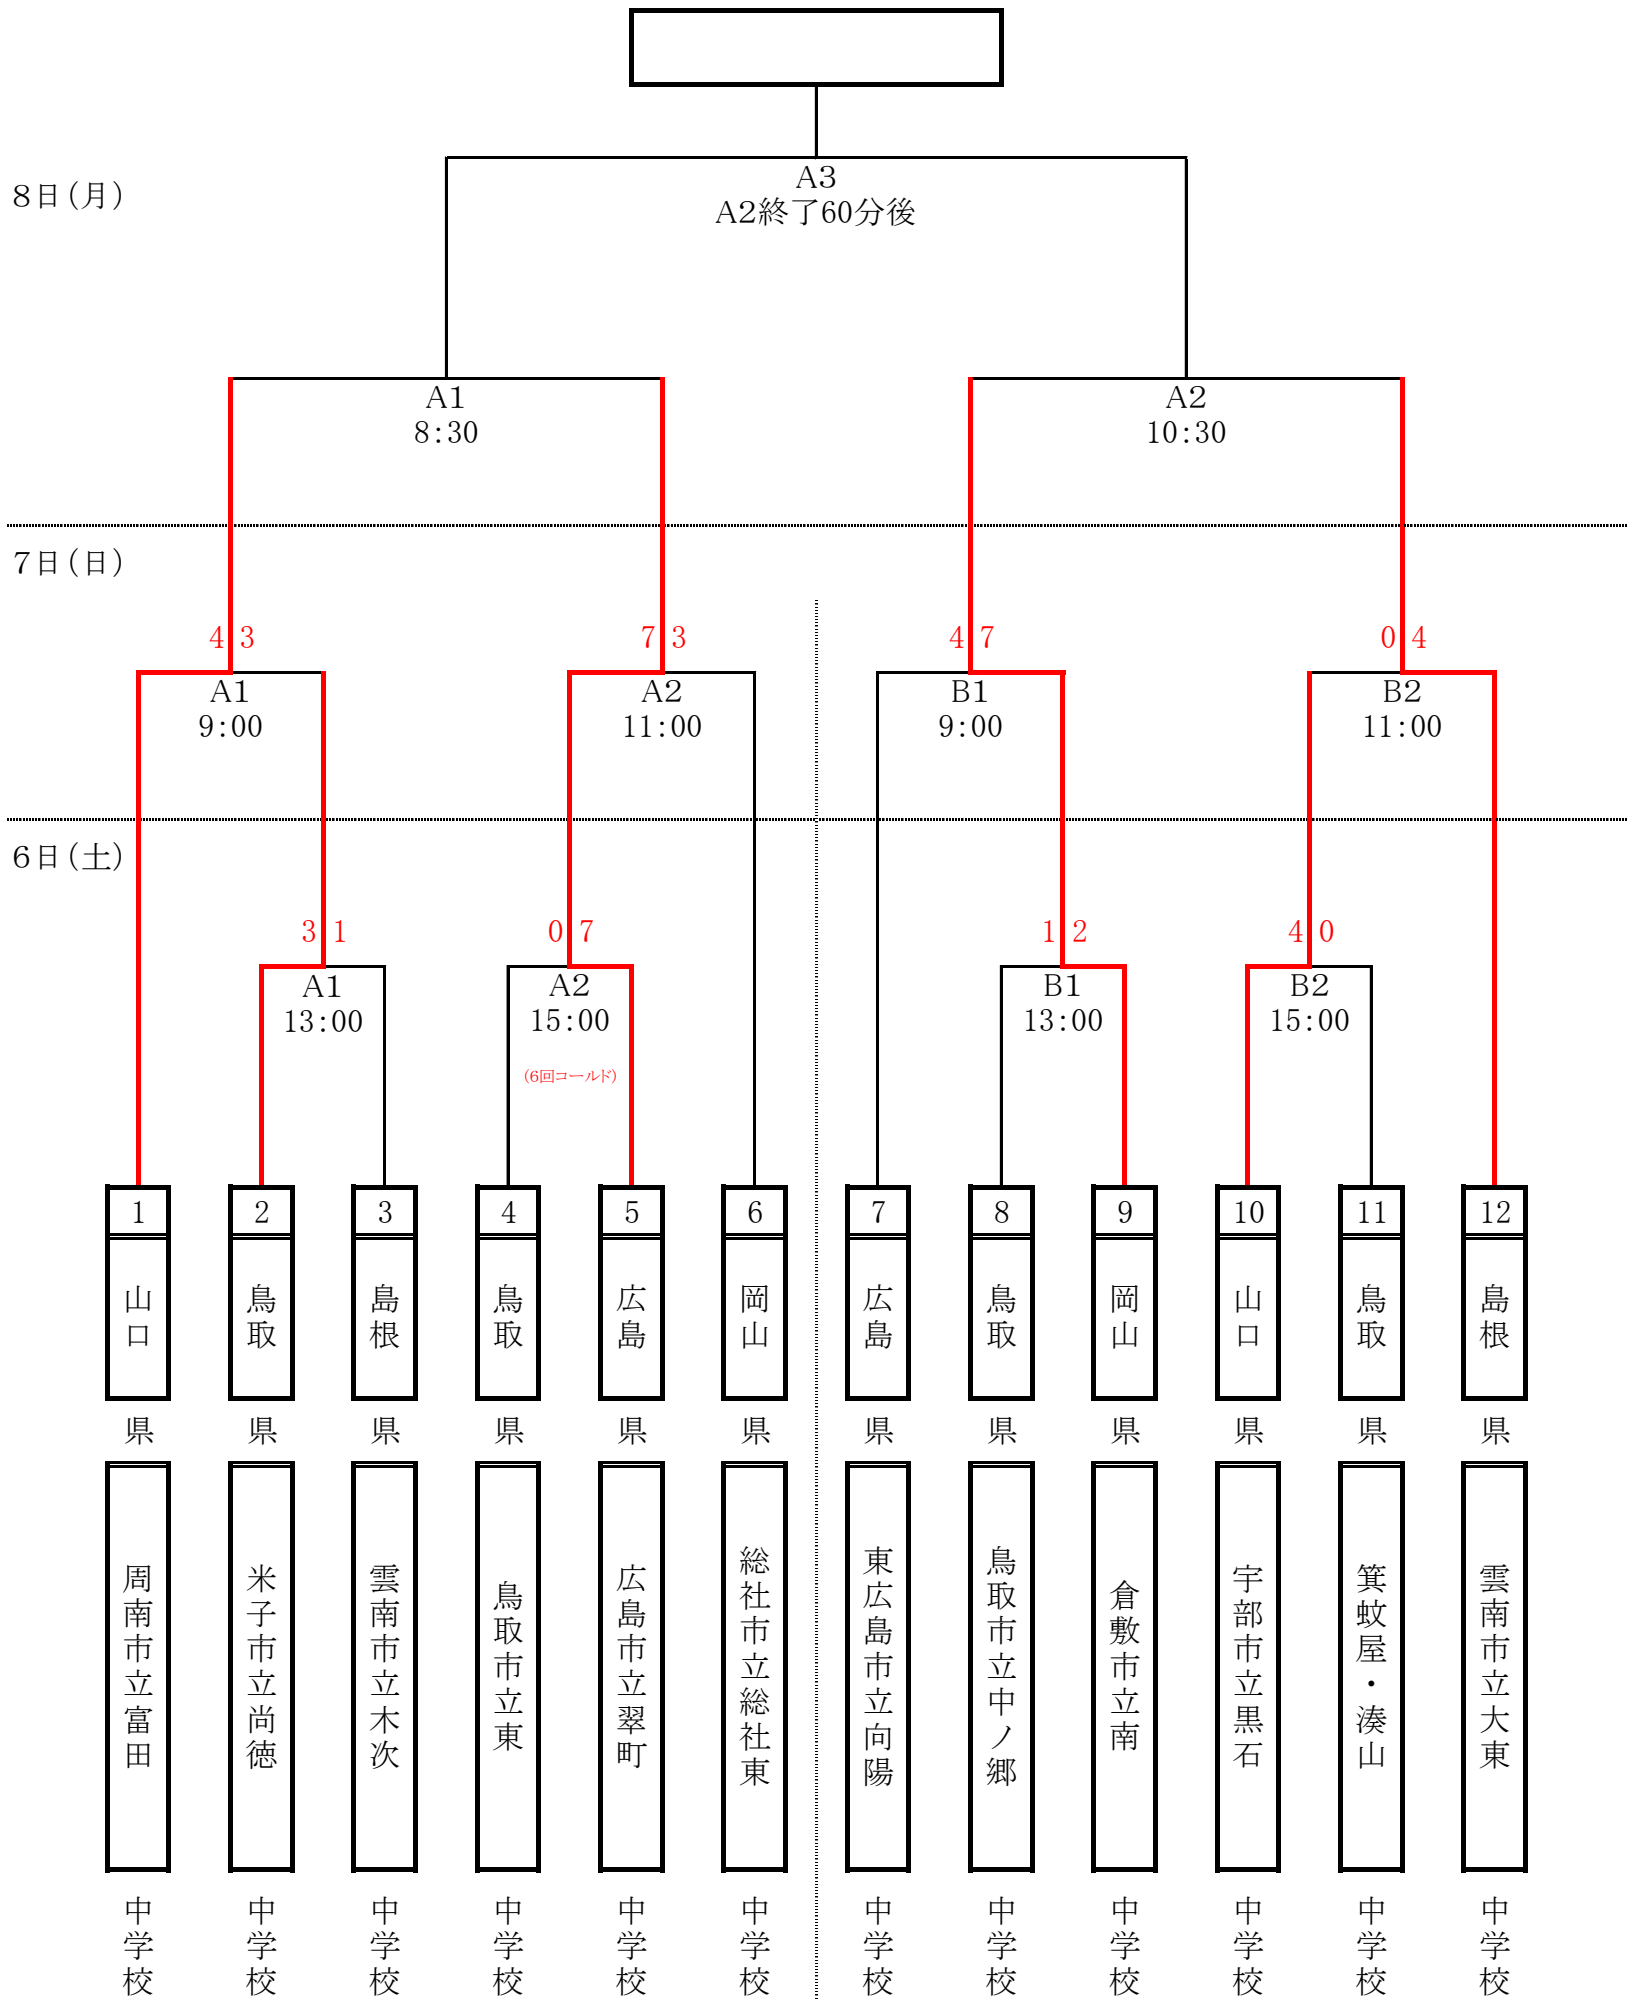

第44回中国中学校軟式野球選手権大会 組合せ

【A: Yamataスポーツパーク野球場】

【B: 岩美町民総合運動場野球場】