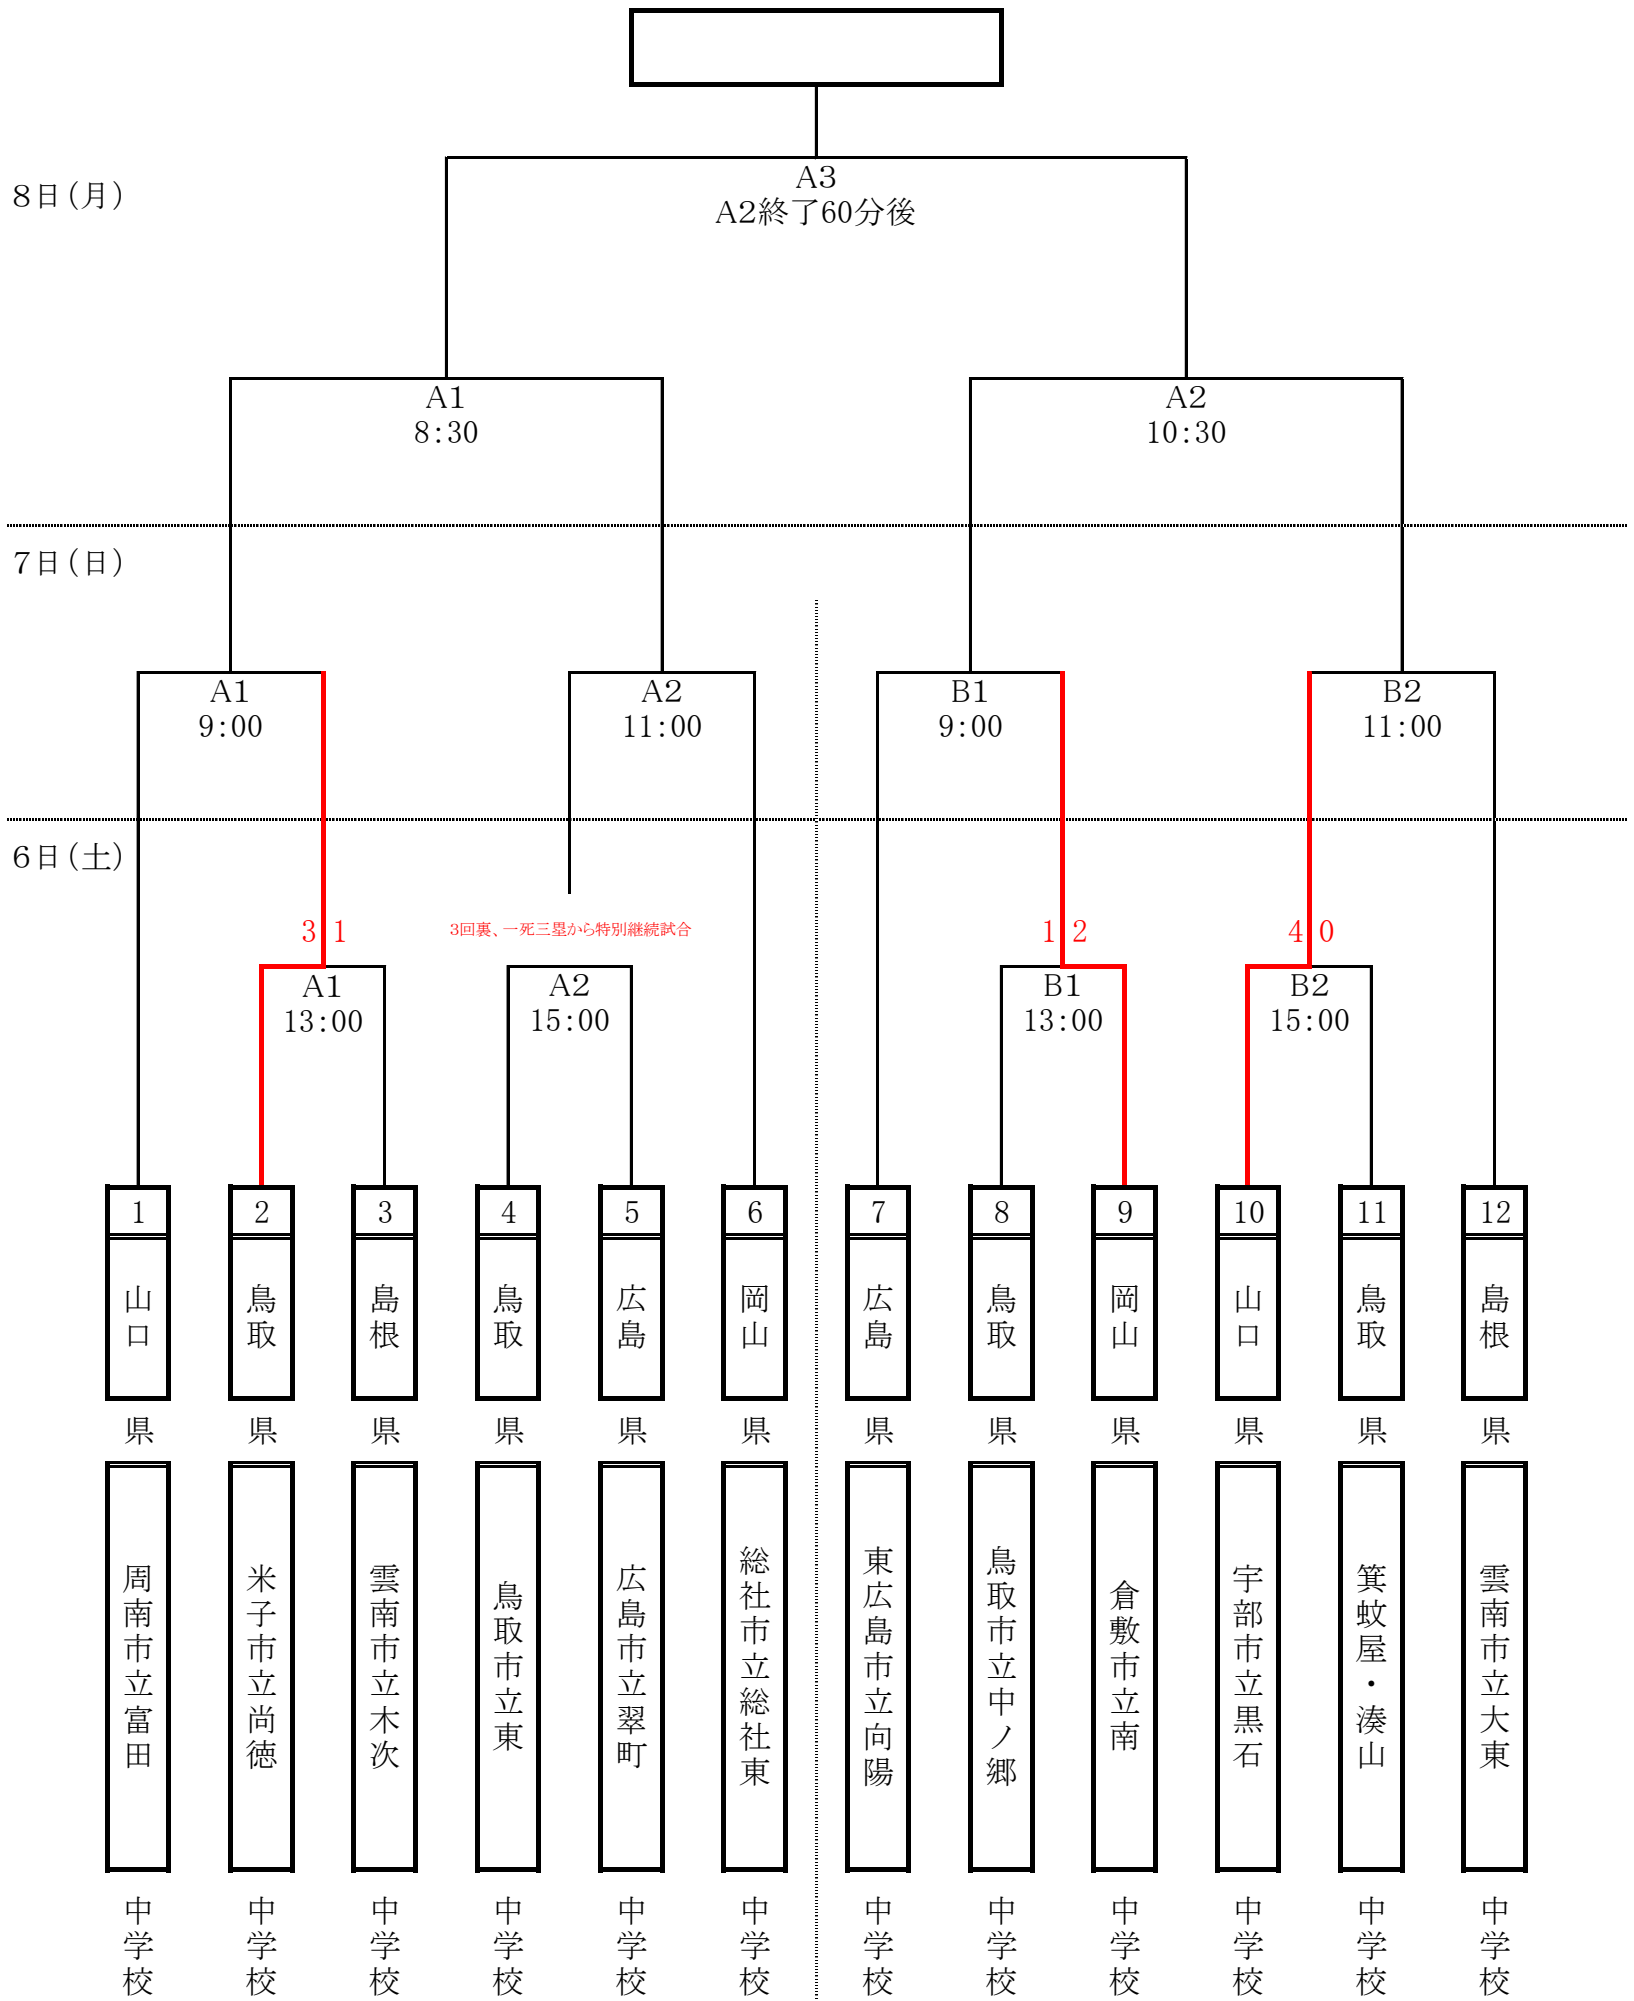

第44回中国中学校軟式野球選手権大会 組合せ

【A: Yamataスポーツパーク野球場】

【B: 岩美町民総合運動場野球場】