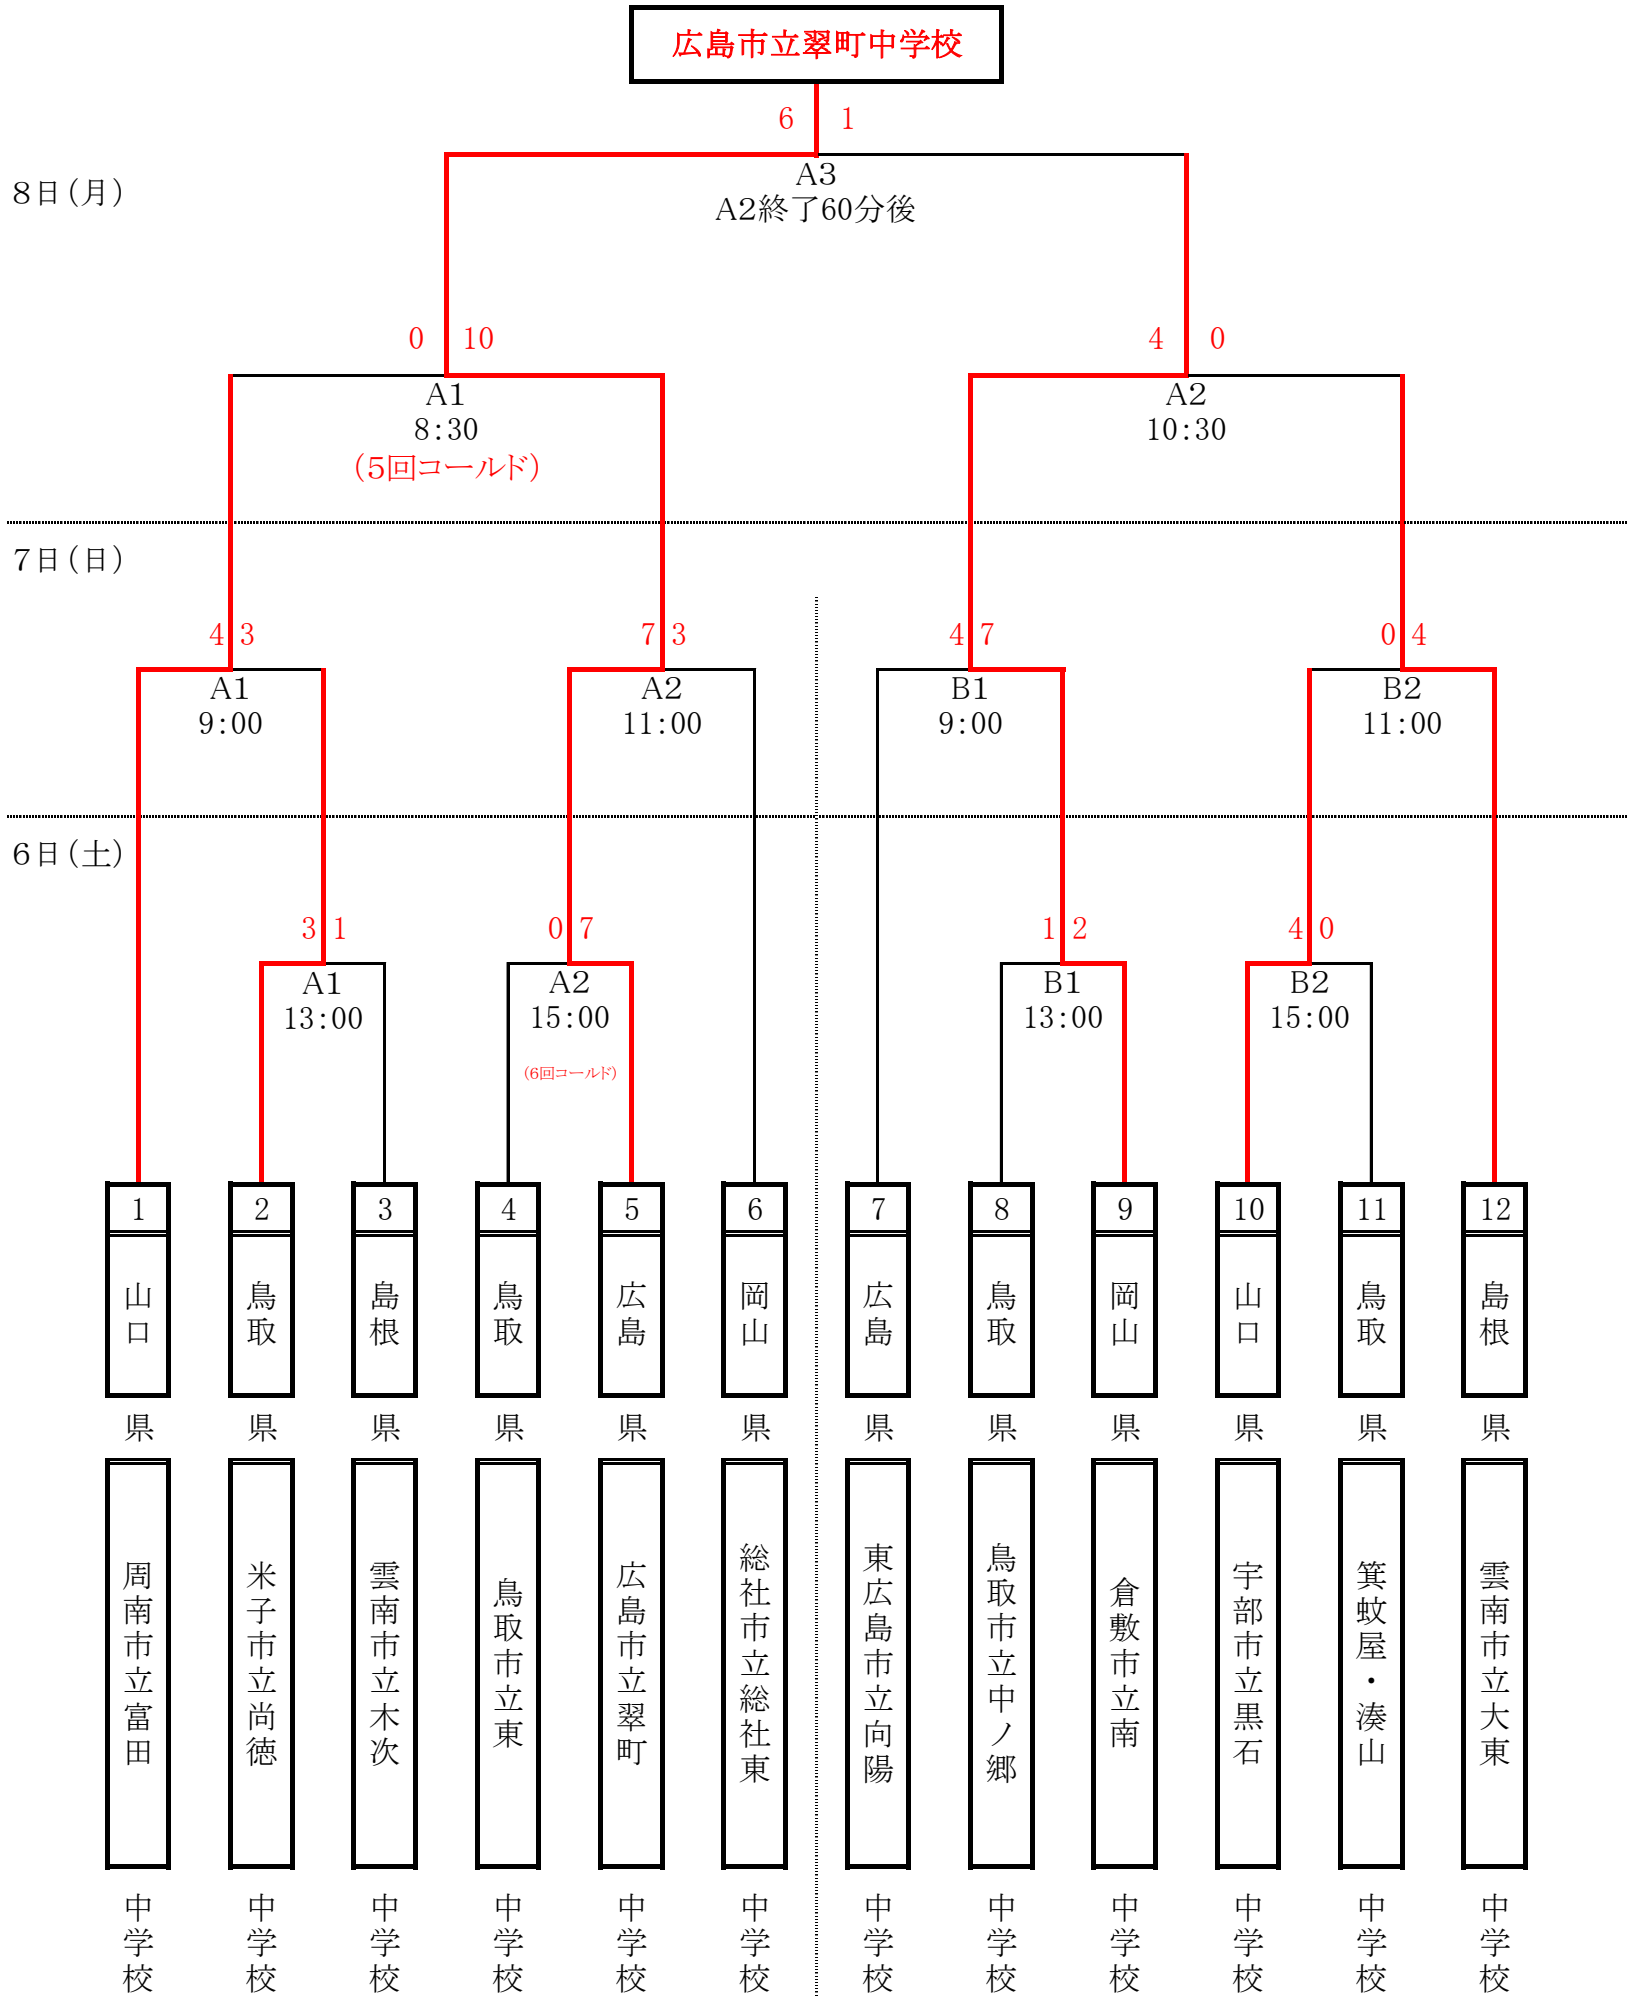

第44回中国中学校軟式野球選手権大会 組合せ

【A: Yamataスポーツパーク野球場】

【B: 岩美町民総合運動場野球場】