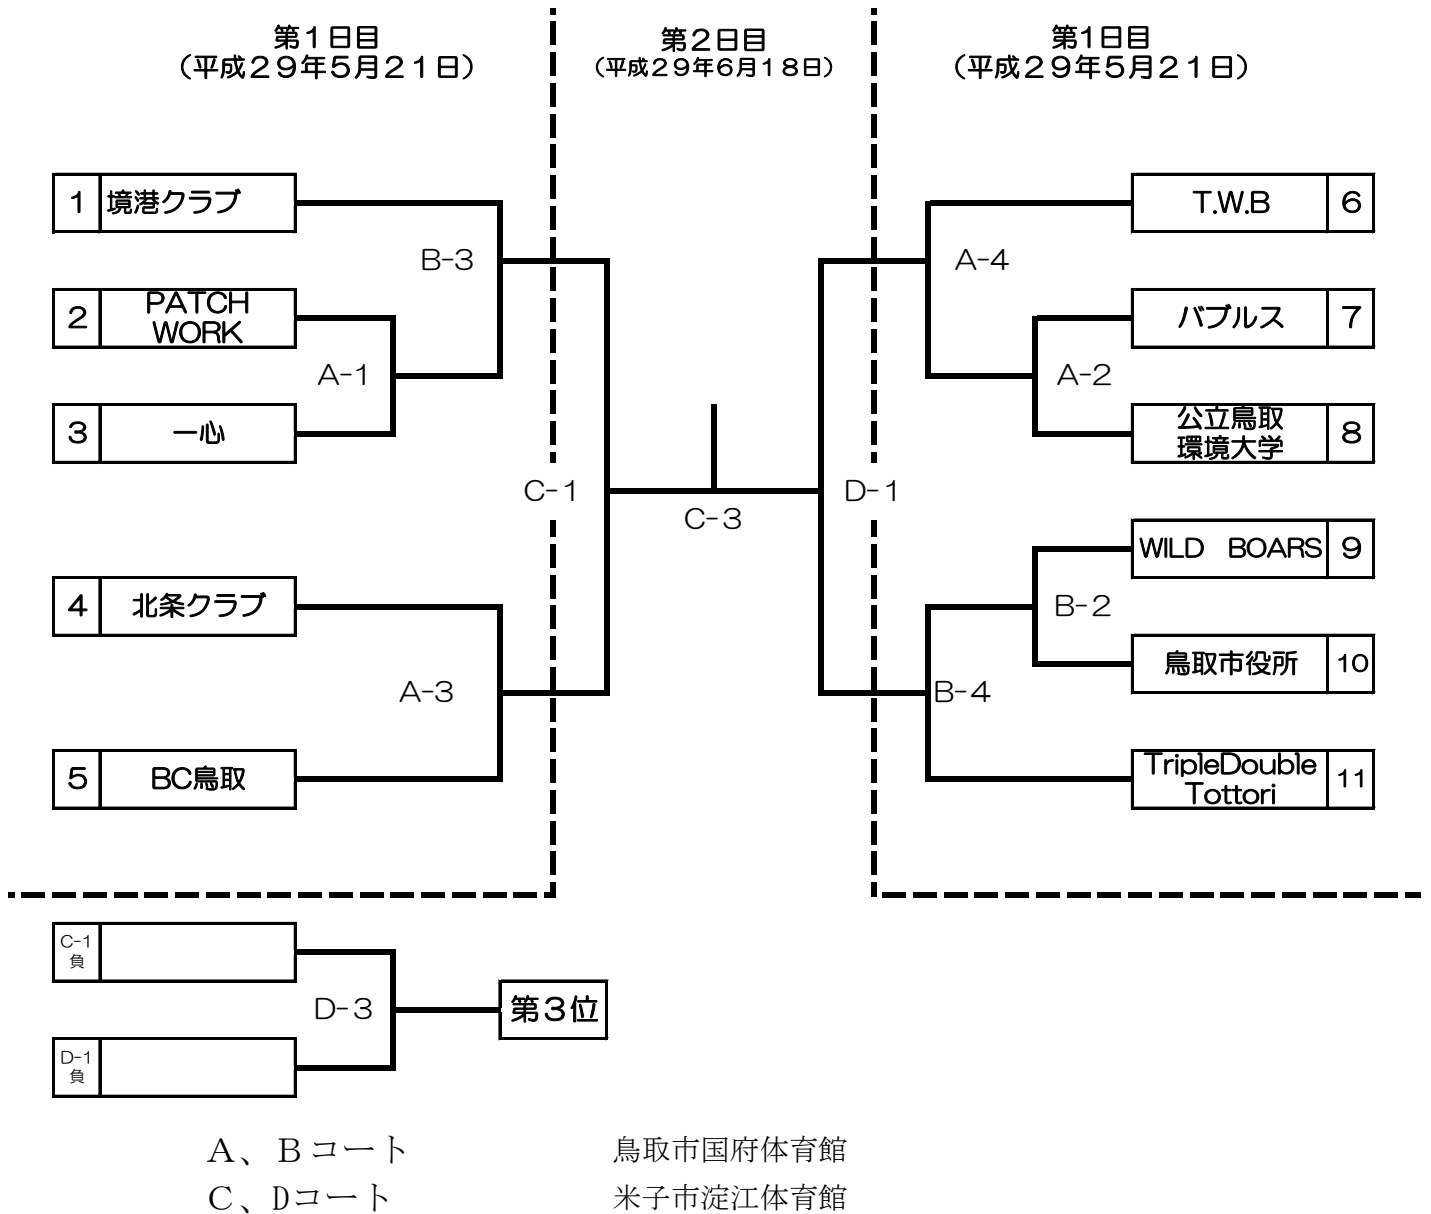

第20回鳥取県クラブカップバスケットボール大会兼第13回中国地区クラブバスケットボール優勝大会鳥取県予選会兼国民体育大会（成年）バスケットボール競技鳥取県予選会

男子組合せ

	5月21日	6月18日
1	10:00 ~	10:00 ~
2	11:30 ~	11:45 ~
3	13:00 ~	13:30 ~
4	14:30 ~	15:15 ~

- 1 組み合わせ番号の小さいチームが、ユニホームは淡色で、ベンチはTO席に向かって右側のベンチとする。
- 2 TOは別紙定めるとおりでお願いします。
- 3 会場の準備は、TO割の開始時間より始めますので、第1試合のチームは集合して下さい。
- 4 試合時間は、原則定刻開始としますが、試合の進行状況により、遅延することがあります。

ごみ(弁当ガラ、ペットボトル)は必ず各チームで持って帰って下さい。

第20回鳥取県クラブカップバスケットボール大会兼第13回中国地区クラブバスケットボール優勝大会鳥取県予選会兼国民体育大会（成年）バスケットボール競技鳥取県予選会

女子組合せ

C、Dコート

米子市淀江体育館

6月18日

1	10:00	～
2	11:45	～
3	13:30	～
4	15:15	～

- 1 組み合わせ番号の小さいチームが、ユニホームは淡色で、ベンチはTO席に向かって右側のベンチとする。
- 2 TOは別紙定めるとおりでお願いします。
- 3 会場の準備は、TO割の開始時間より始めますので、第1試合のチームは集合して下さい。
- 4 試合時間は、原則定刻開始としますが、試合の進行状況により、遅延することがあります。