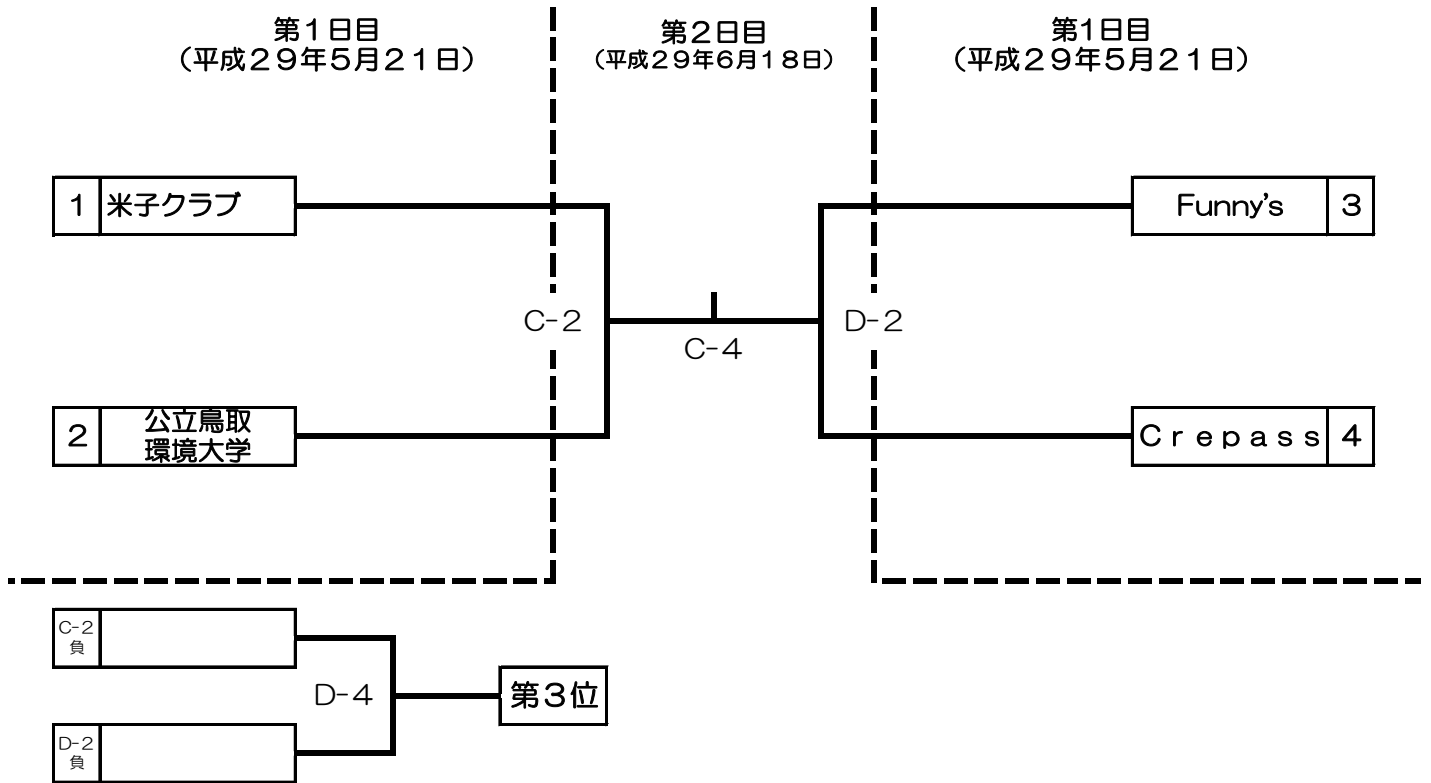

第20回鳥取県クラブカップバスケットボール大会兼第13回中国地区クラブバスケットボール優勝大会鳥取県予選会兼国民体育大会（成年）バスケットボール競技鳥取県予選会

男子組合せ

	5月21日	6月18日
1	10:00 ~	10:00 ~
2	11:30 ~	11:45 ~
3	13:00 ~	13:30 ~
4	14:30 ~	15:15 ~

- 1 組み合わせ番号の小さいチームが、ユニホームは淡色で、ベンチはTO席に向かって右側のベンチとする。
- 2 TOは別紙定めるとおりでお願いします。
- 3 会場の準備は、TO割の開始時間より始めますので、第1試合のチームは集合して下さい。
- 4 試合時間は、原則定刻開始としますが、試合の進行状況により、遅延することがあります。

ごみ(弁当ガラ、ペットボトル)は必ず各チームで持って帰って下さい。

第20回鳥取県クラブカップバスケットボール大会兼第13回中国地区クラブバスケットボール優勝大会鳥取県予選会兼国民体育大会（成年）バスケットボール競技鳥取県予選会

女子組合せ

C、Dコート

米子市淀江体育館

6月18日

1	10:00	～
2	11:45	～
3	13:30	～
4	15:15	～

- 1 組み合わせ番号の小さいチームが、ユニホームは淡色で、ベンチはTO席に向かって右側のベンチとする。
- 2 TOは別紙定めるとおりでお願いします。
- 3 会場の準備は、TO割の開始時間より始めますので、第1試合のチームは集合して下さい。
- 4 試合時間は、原則定刻開始としますが、試合の進行状況により、遅延することがあります。