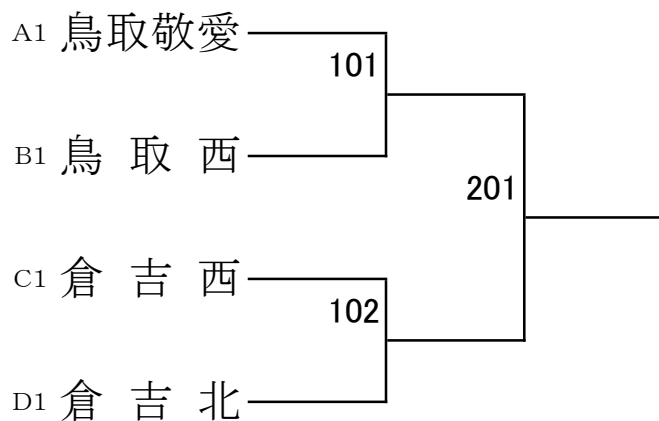

○女子学校対抗 (G・T)

○第1日目(6/5)

○第2日目(6/6)

予選リーグ3試合

決勝トーナメント

Aリーグ	1	2	3	勝敗	順位
1 鳥取敬愛		3-0	3-0	2-0	1
2 米子松蔭	0-3		3-0	1-1	2
3 倉吉農業	0-3	0-3		0-2	3

Bリーグ	1	2	3	4	勝敗	順位
1 鳥取西		3-0	3-0	3-0	3-0	1
2 倉吉東	0-3		3-0	2-3	1-2	3
3 米子東	0-3	0-3		1-3	0-3	4
4 鳥取湖陵	0-3	3-2	3-1		2-1	2

Cリーグ	1	2	3	4	勝敗	順位
1 倉吉西		3-0	3-0	3-0	3-0	1
2 米子西	0-3		1-3	2-3	0-3	4
3 岩美	0-3	3-1		1-3	1-2	3
4 鳥取東	0-3	3-2	3-1		2-1	2

Dリーグ	1	2	3	4	勝敗	順位
1 倉吉北		3-1	3-0	3-0	3-0	1
2 八頭	1-3		3-1	3-0	2-1	2
3 鳥取商業	0-3	1-3		3-2	1-2	3
4 米子南	0-3	0-3	2-3		0-3	4