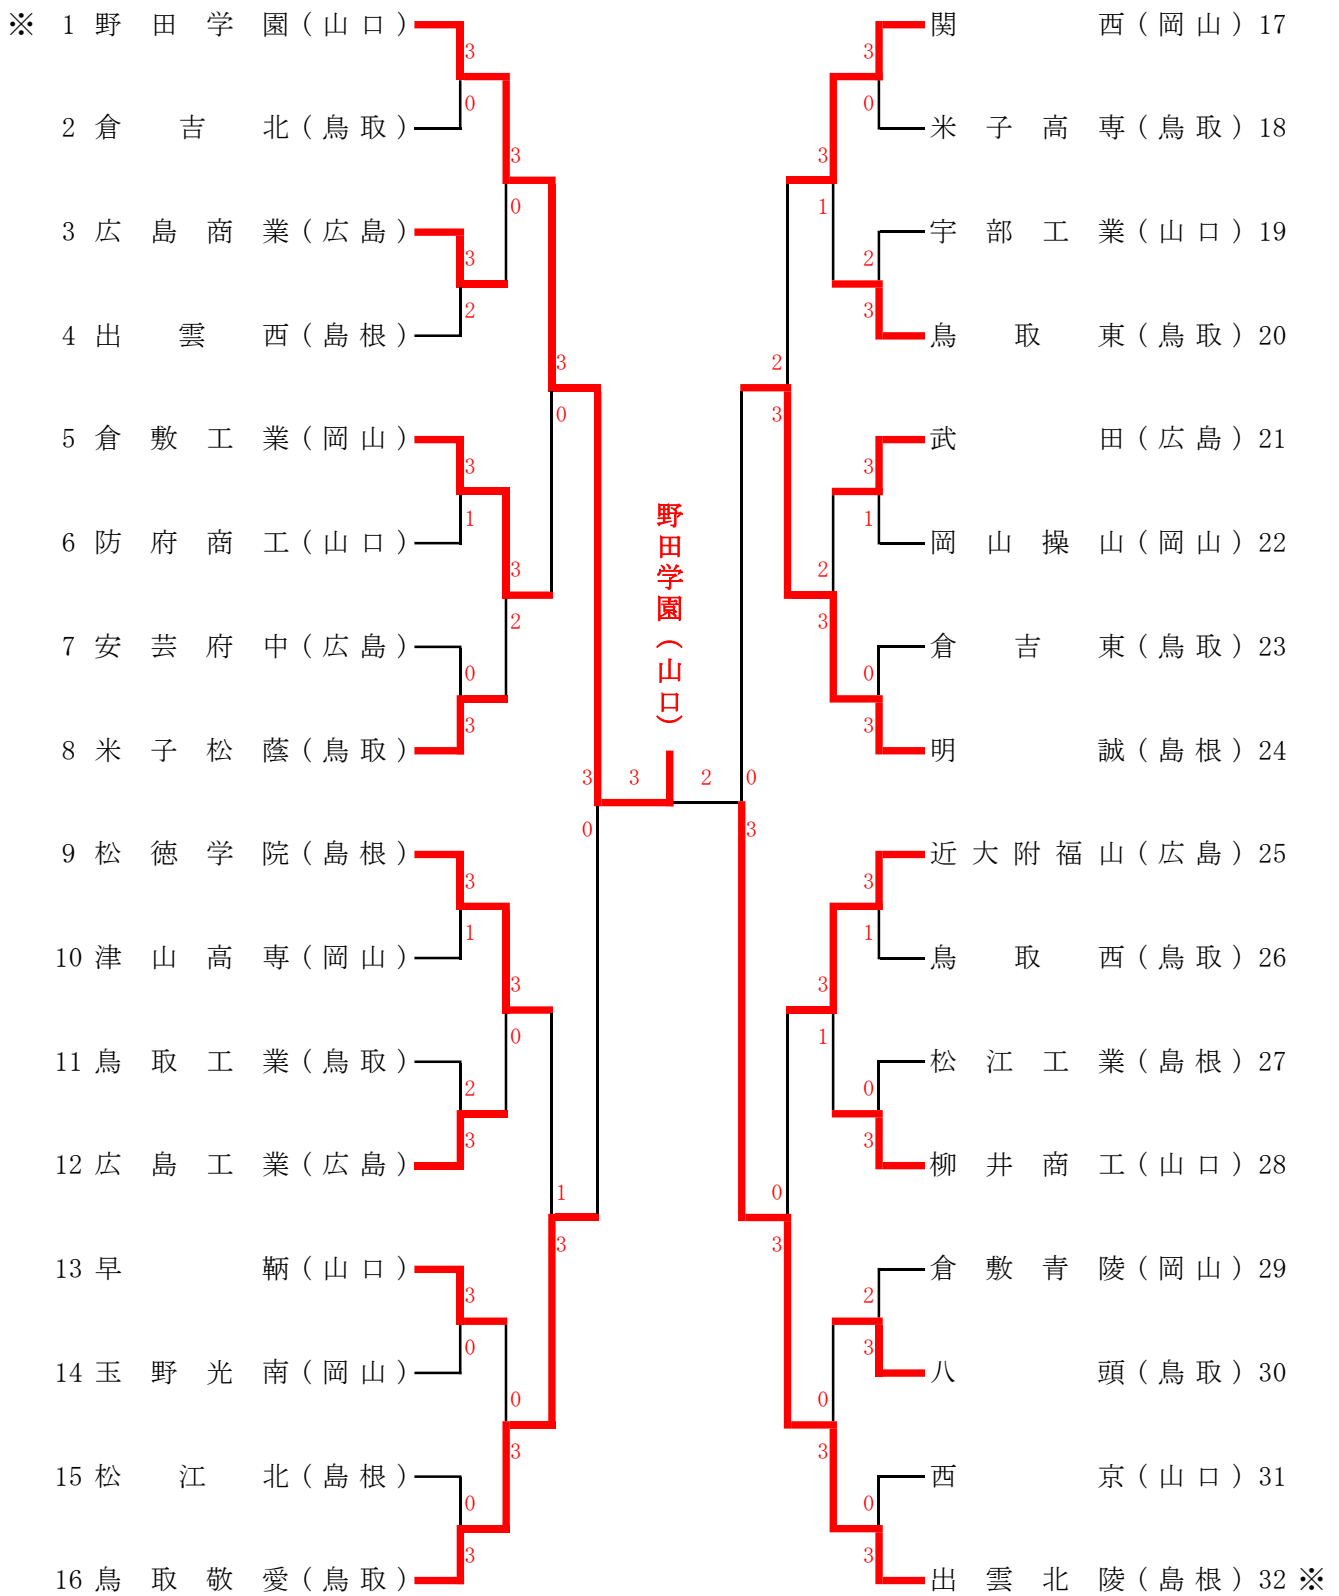

男子学校対抗(BT)

令和元年度ランキング【男子学校対抗】※印 中国ランクによる推薦出場

- ※ 1 野田学園(山口)
- ※ 2 出雲北陵(島根)
- 3 関西(岡山)
- 4 鳥取敬愛(鳥取)

女子学校对抗(GT)

令和元年度ランキング【女子学校对抗】※印 中国ランクによる推薦出場

- ※ 1 山陽女子(岡山)
- ※ 2 進徳女子(広島)
- 3 就実(岡山)
- 4 明誠(島根)