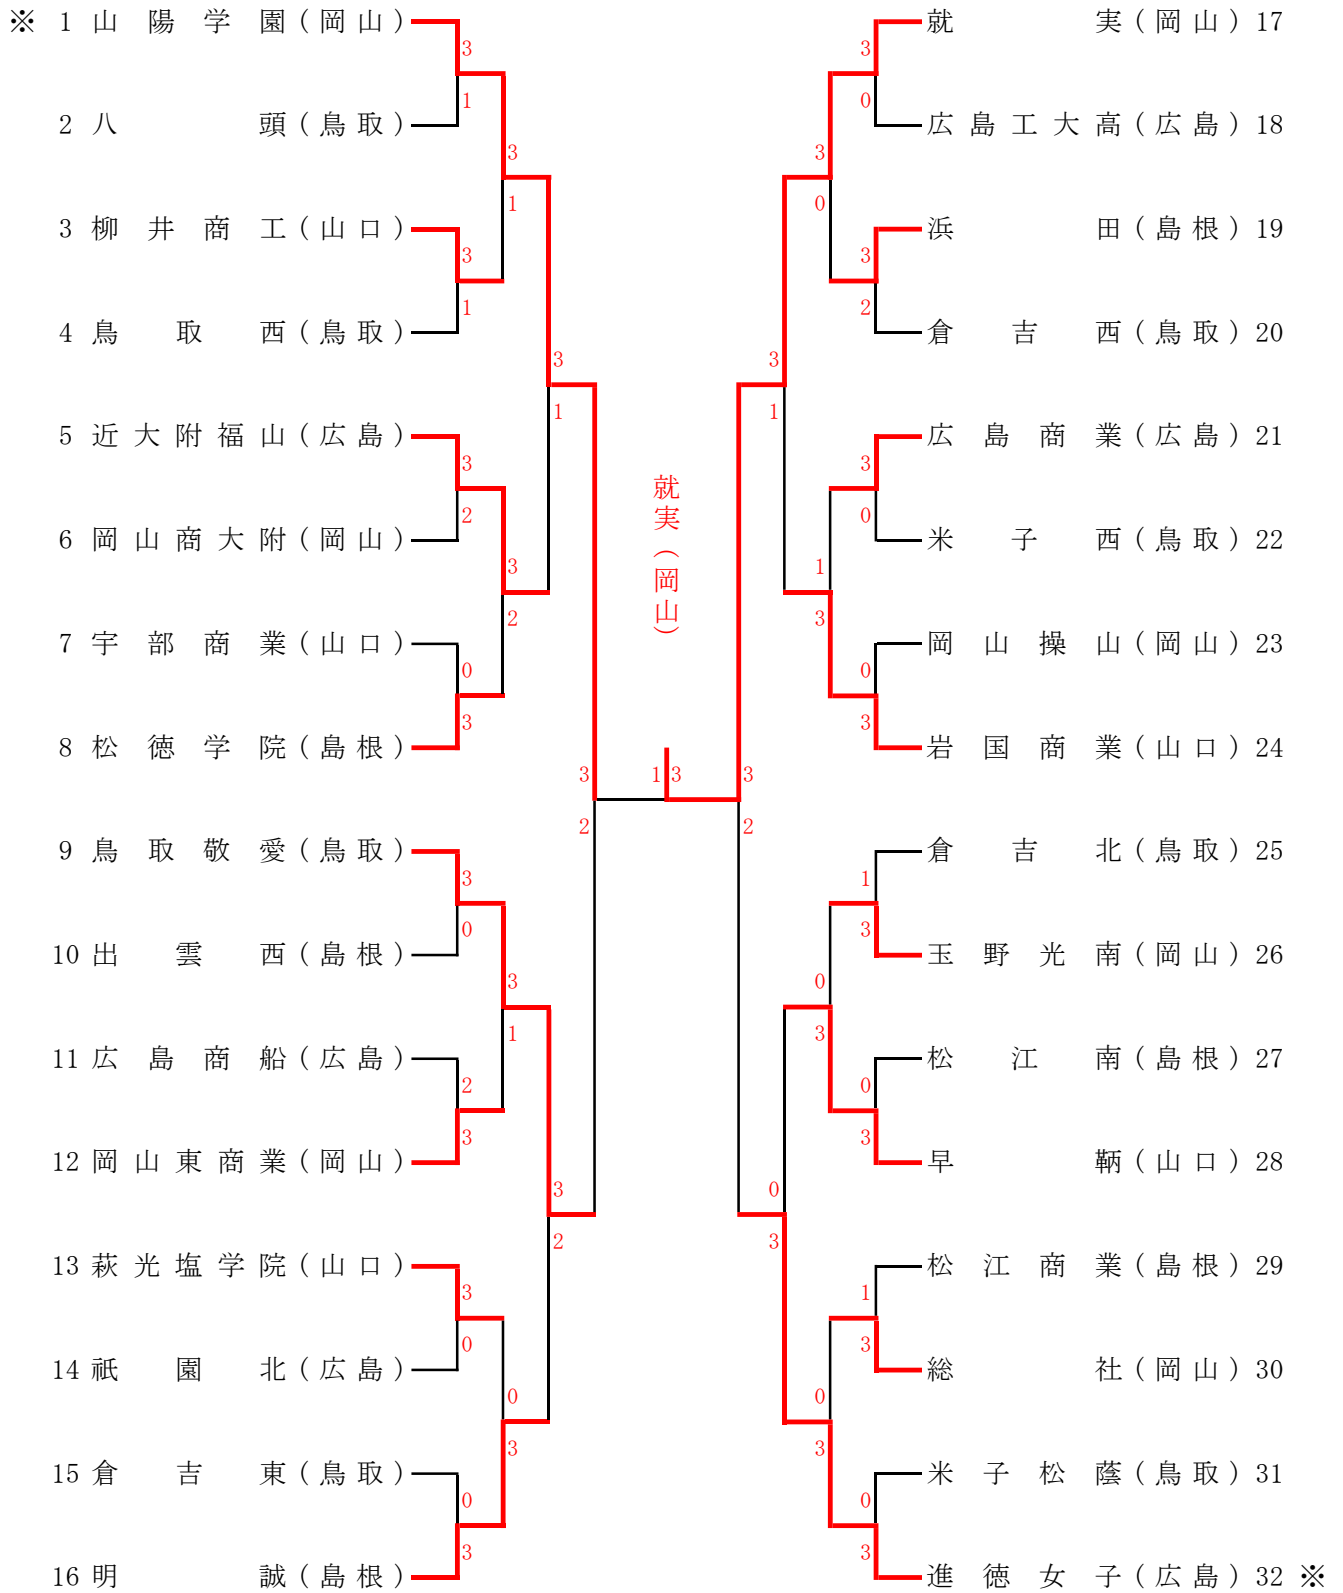

男子学校対抗(BT)

令和元年度ランキング【男子学校対抗】※印 中国ランクによる推薦出場

- ※ 1 野田学園(山口)
- ※ 2 出雲北陵(島根)
- 3 関西(岡山)
- 4 鳥取敬愛(鳥取)

女子学校对抗(GT)

令和元年度ランキング【女子学校对抗】※印 中国ランクによる推薦出場

- ※ 1 山陽女子(岡山)
- ※ 2 進徳女子(広島)
- 3 就実(岡山)
- 4 明誠(島根)