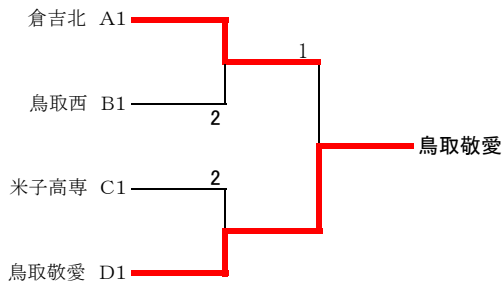

女子学校対抗

Aリーグ	1	2	3	勝敗	順位
1 倉吉北		3-0	3-1	2-0	1
2 八頭	0-3		3-1	1-1	2
3 倉吉西	1-3	1-3		0-2	3

Bリーグ	1	2	3	4	勝敗	順位
1 鳥取西		3-0	3-0	W	3-0	1
2 倉吉東	0-3		3-0	W	2-1	2
3 米子西	0-3	0-3		W	1-2	3
4 岩美	L	L	L		0-3	4

Cリーグ	1	2	3	勝敗	順位
1 米子松蔭		1-3	3-1	1-1	2
2 米子高専	3-1		3-1	2-0	1
3 鳥取商業	1-3	1-3		0-2	3

Dリーグ	1	2	3	勝敗	順位
1 鳥取敬愛		3-1	3-0	2-0	1
2 鳥取東	1-3		3-0	1-1	2
3 米子東	0-3	0-3		0-2	3

決勝トーナメント

5位、6位決定トーナメント

鳥取県春季高等学校卓球選手権大会
 令和4年4月23日（土）24日（日）
 倉吉体育文化会館

男子学校対抗

[5位、6位決定トーナメント]