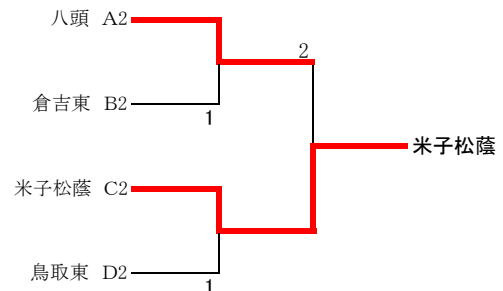

女子学校対抗

Aリーグ	1	2	3	勝敗	順位
1 倉吉北		3-0	3-1	2-0	1
2 八頭	0-3		3-1	1-1	2
3 倉吉西	1-3	1-3		0-2	3

Bリーグ	1	2	3	4	勝敗	順位
1 鳥取西		3-0	3-0	W	3-0	1
2 倉吉東	0-3		3-0	W	2-1	2
3 米子西	0-3	0-3		W	1-2	3
4 岩美	L	L	L		0-3	4

Cリーグ	1	2	3	勝敗	順位
1 米子松蔭		1-3	3-1	1-1	2
2 米子高専	3-1		3-1	2-0	1
3 鳥取商業	1-3	1-3		0-2	3

Dリーグ	1	2	3	勝敗	順位
1 鳥取敬愛		3-1	3-0	2-0	1
2 鳥取東	1-3		3-0	1-1	2
3 米子東	0-3	0-3		0-2	3

決勝トーナメント

5位、6位決定トーナメント

鳥取県春季高等学校卓球選手権大会
 令和4年4月23日（土）24日（日）
 倉吉体育文化会館

男子学校対抗

[5位、6位決定トーナメント]