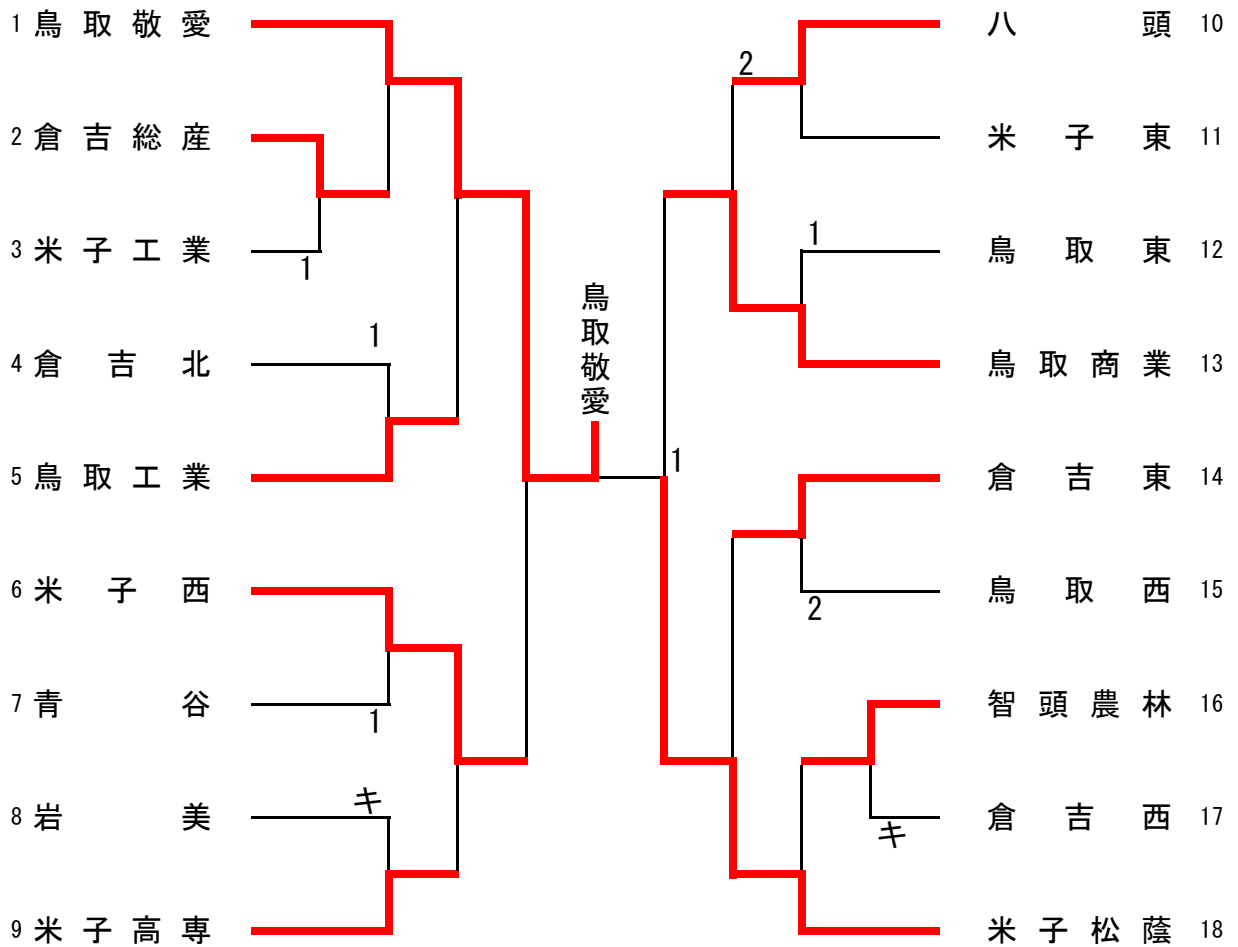

女子学校対抗

Aリーグ	1	2	3	勝敗	順位
1 倉吉北		3-0	3-1	2-0	1
2 八頭	0-3		3-1	1-1	2
3 倉吉西	1-3	1-3		0-2	3

Bリーグ	1	2	3	4	勝敗	順位
1 鳥取西		3-0	3-0	W	3-0	1
2 倉吉東	0-3		3-0	W	2-1	2
3 米子西	0-3	0-3		W	1-2	3
4 岩美	L	L	L		0-3	4

Cリーグ	1	2	3	勝敗	順位
1 米子松蔭		1-3	3-1	1-1	2
2 米子高専	3-1		3-1	2-0	1
3 鳥取商業	1-3	1-3		0-2	3

Dリーグ	1	2	3	勝敗	順位
1 鳥取敬愛		3-1	3-0	2-0	1
2 鳥取東	1-3		3-0	1-1	2
3 米子東	0-3	0-3		0-2	3

決勝トーナメント

5位、6位決定トーナメント

鳥取県春季高等学校卓球選手権大会
 令和4年4月23日（土）24日（日）
 倉吉体育文化会館

男子学校対抗

[5位、6位決定トーナメント]