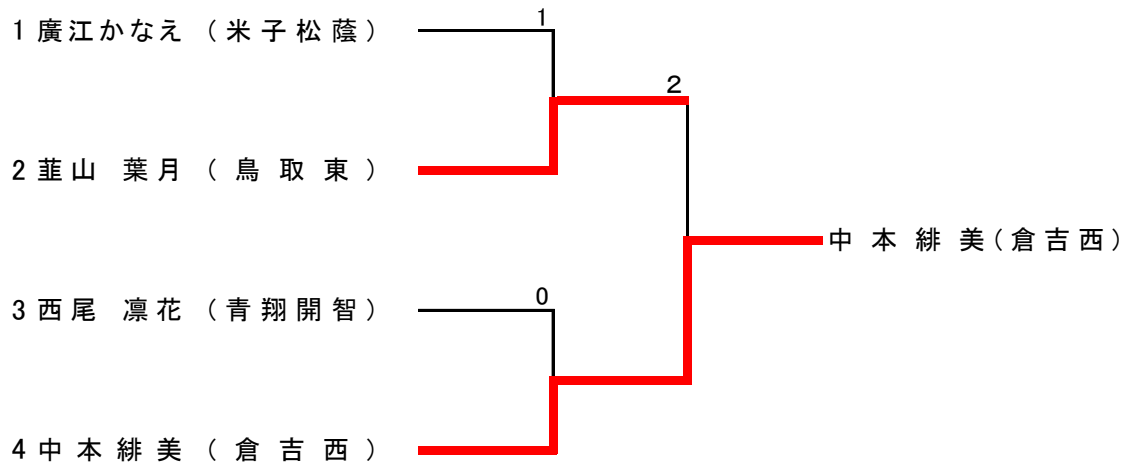

全国選抜シングルス予選

2022年11月13日 米子産業体育館

女子シングルス