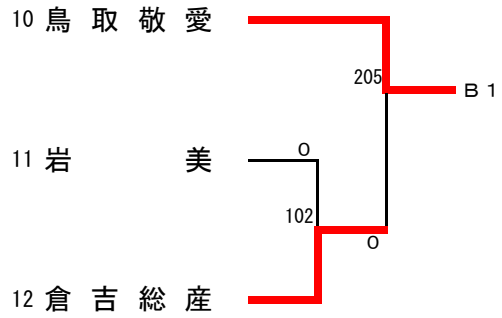

男子学校対抗

1次トーナメント

鳥取県高等学校卓球新人戦大会
令和4年11月11日（金）～13日（日）
米子産業体育館

4チーム 1-4・2-3, 1-3・2-4, 1-2・3-4

2次リーグ

A	1	2	3	4	勝敗	順位
1 米子松蔭		3-0	3-0	3-1	3-0	1
2 青谷	0-3		2-3	1-3	0-3	4
3 鳥取西	0-3	3-2		2-3	1-2	3
4 米子西	1-3	3-1	3-2		2-1	2

B	1	2	3	4	勝敗	順位
1 鳥取敬愛		3-0	3-1	3-1	3-0	1
2 倉吉北	0-3		2-3	2-3	0-3	4
3 米子東	1-3	3-2		3-1	2-1	2
4 米子高専	1-3	3-2	1-3		1-2	3

3次リーグ

	1	2	3	4	勝敗	順位
A 1位	1 米子松蔭	0-3	3-1	3-2	2-1	2
B 1位	2 鳥取敬愛	3-0	3-0	3-1	3-0	1
A 2位	3 米子西	1-3	0-3	1-3	0-3	4
B 2位	4 米子東	2-3	1-3	3-1	1-2	3