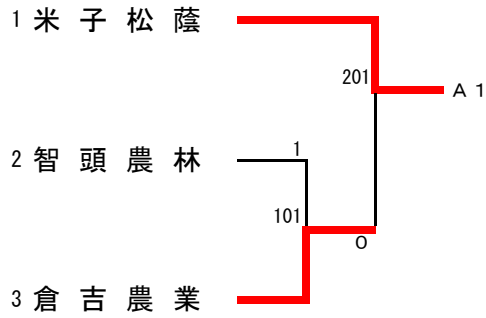

男子学校対抗

1次トーナメント

鳥取県高等学校卓球新人戦大会
令和4年11月11日（金）～13日（日）
米子産業体育館

4チーム 1-4・2-3, 1-3・2-4, 1-2・3-4

2次リーグ

A	1	2	3	4	勝敗	順位
1 米子松蔭		3-0	3-0	3-1	3-0	1
2 青谷	0-3		2-3	1-3	0-3	4
3 鳥取西	0-3	3-2		2-3	1-2	3
4 米子西	1-3	3-1	3-2		2-1	2

B	1	2	3	4	勝敗	順位
1 鳥取敬愛		3-0	3-1	3-1	3-0	1
2 倉吉北	0-3		2-3	2-3	0-3	4
3 米子東	1-3	3-2		3-1	2-1	2
4 米子高専	1-3	3-2	1-3		1-2	3

3次リーグ

	1	2	3	4	勝敗	順位
A 1位	1 米子松蔭	0-3	3-1	3-2	2-1	2
B 1位	2 鳥取敬愛	3-0	3-0	3-1	3-0	1
A 2位	3 米子西	1-3	0-3	1-3	0-3	4
B 2位	4 米子東	2-3	1-3	3-1	1-2	3