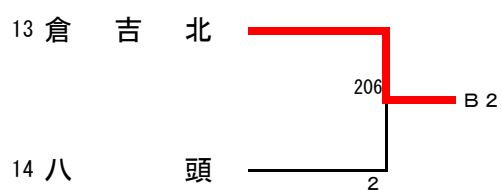

男子学校対抗

1次トーナメント

鳥取県高等学校卓球新人戦大会
令和4年11月11日（金）～13日（日）
米子産業体育館

4チーム 1-4・2-3, 1-3・2-4, 1-2・3-4

2次リーグ

A	1	2	3	4	勝敗	順位
1 米子松蔭		3-0	3-0	3-1	3-0	1
2 青谷	0-3		2-3	1-3	0-3	4
3 鳥取西	0-3	3-2		2-3	1-2	3
4 米子西	1-3	3-1	3-2		2-1	2

B	1	2	3	4	勝敗	順位
1 鳥取敬愛		3-0	3-1	3-1	3-0	1
2 倉吉北	0-3		2-3	2-3	0-3	4
3 米子東	1-3	3-2		3-1	2-1	2
4 米子高専	1-3	3-2	1-3		1-2	3

3次リーグ

	1	2	3	4	勝敗	順位
A 1位	1 米子松蔭	0-3	3-1	3-2	2-1	2
B 1位	2 鳥取敬愛	3-0	3-0	3-1	3-0	1
A 2位	3 米子西	1-3	0-3	1-3	0-3	4
B 2位	4 米子東	2-3	1-3	3-1	1-2	3