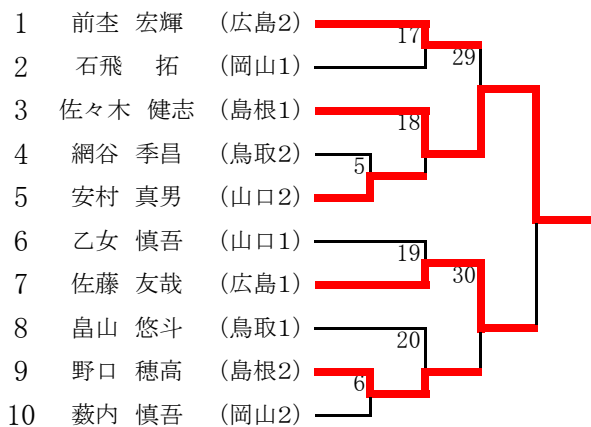

男子の部

55kg級

第3試合場

60kg級

第1試合場

66kg級

第2試合場

73kg級

第3試合場

81kg級

第3試合場

90kg級

第1試合場

100kg級

第2試合場

100kg超級