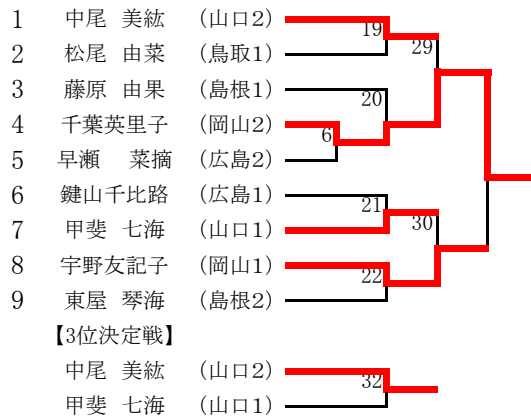

第3試合場

女子の部

44kg級

第4試合場

48kg級

第1試合場

52kg級

第2試合場

57kg級

第4試合場

63kg級

第4試合場

70kg級

第1試合場

78kg級

第2試合場

78kg超級

第4試合場

第1試合場

No	階級	氏名	県 順	勝負	決まり技	勝負	氏名	県 順
1	60	石飛凜太郎	(岡 2)	○	背負投		木下 和也	(鳥 2)
2	60	東 亮輝	(広 2)	○	背負投		嘉本 雅史	(鳥 2)
3	90	村岡 大地	(山 2)	○	背負投		馬場隆之介	(鳥 2)
4	90	安井 彪翔	(鳥 2)		後袈裟固	○	佐藤 喜紀	(広 2)
5	48	岡本 佳恵	(広 2)	○	払腰		大場 智加	(鳥 2)