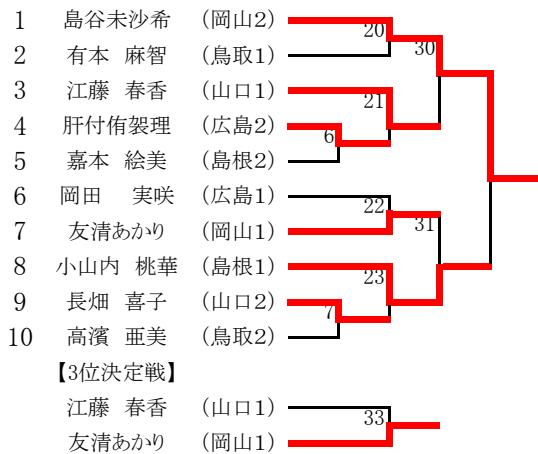

第3試合場

女子の部

44kg級

第4試合場

48kg級

第1試合場

52kg級

第2試合場

57kg級

第4試合場

63kg級

第4試合場

70kg級

第1試合場

78kg級

第2試合場

78kg超級

第4試合場

第1試合場

No	階級	氏名	県 順	勝負	決まり技	勝負	氏名	県 順
1	60	石飛凜太郎	(岡 2)	○	背負投		木下 和也	(鳥 2)
2	60	東 亮輝	(広 2)	○	背負投		嘉本 雅史	(鳥 2)
3	90	村岡 大地	(山 2)	○	背負投		馬場隆之介	(鳥 2)
4	90	安井 彪翔	(鳥 2)		後袈裟固	○	佐藤 喜紀	(広 2)
5	48	岡本 佳恵	(広 2)	○	払腰		大場 智加	(鳥 2)