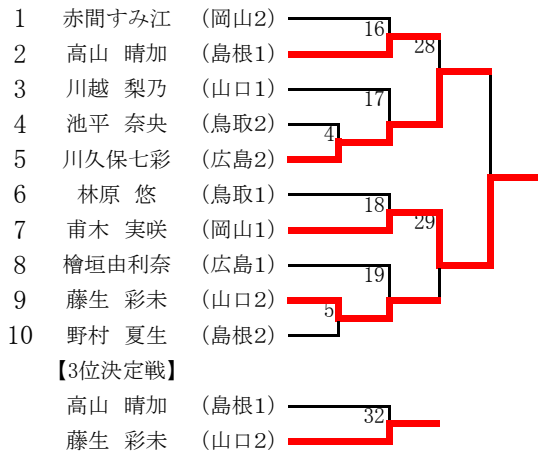

第3試合場

女子の部

44kg級

第4試合場

48kg級

第1試合場

52kg級

第2試合場