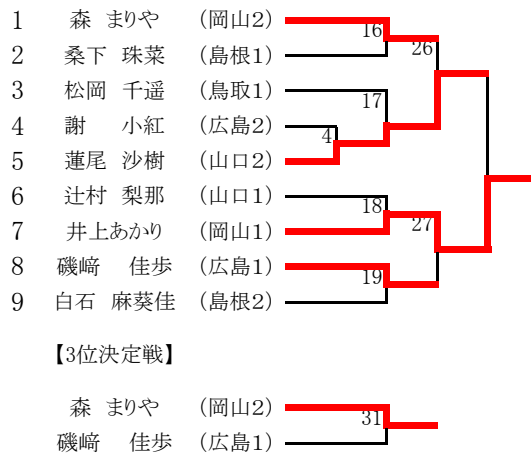

第3試合場

女子の部

44kg級

第4試合場

48kg級

第1試合場

52kg級

第2試合場

57kg級

第4試合場

63kg級

第4試合場

70kg級

第1試合場

78kg級

第2試合場

78kg超級

第4試合場

第1試合場

No	階級	氏名	県 順	勝負	決まり技	勝負	氏名	県 順
1	60	石飛凜太郎	(岡 2)	○	背負投		木下 和也	(鳥 2)
2	60	東 亮輝	(広 2)	○	背負投		嘉本 雅史	(鳥 2)
3	90	村岡 大地	(山 2)	○	背負投		馬場隆之介	(鳥 2)
4	90	安井 彪翔	(鳥 2)		後袈裟固	○	佐藤 喜紀	(広 2)
5	48	岡本 佳恵	(広 2)	○	払腰		大場 智加	(鳥 2)