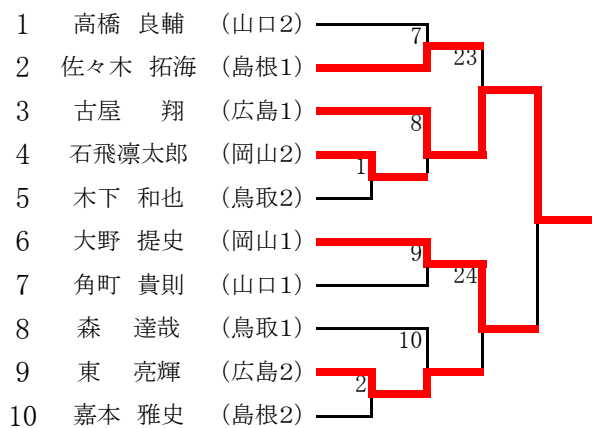

男子の部

55kg級

第3試合場

60kg級

第1試合場

66kg級

第2試合場

73kg級

第3試合場

81kg級

第3試合場

90kg級

第1試合場

100kg級

第2試合場

100kg超級