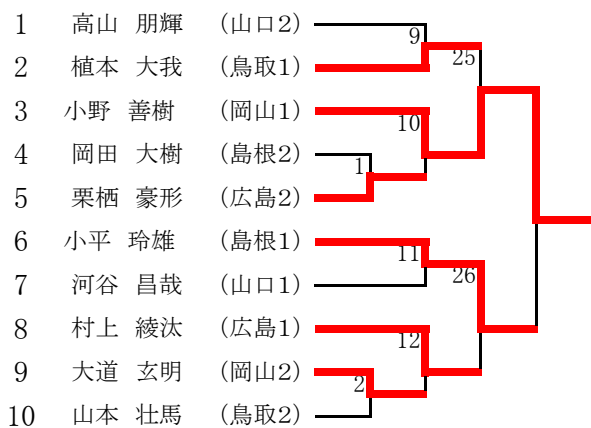

男子の部

55kg級

第3試合場

60kg級

第1試合場

66kg級

第2試合場

73kg級

第3試合場

81kg級

第3試合場

90kg級

第1試合場

100kg級

第2試合場

100kg超級