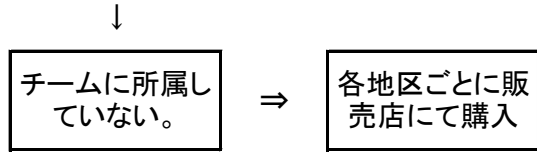

WJBL米子大会・鳥取大会 チケット販売フローチャート

↑
チケットを購入したい人

| 前売り金額 | |
|-------|-------|
| 小学生 | 700円 |
| 中学生 | 1000円 |
| 高校生 | 1500円 |
| 一般 | 2000円 |
| 乳幼児 | 無料 |

| 各地区各種別担当者名 | | |
|------------|------|-----------|
| 東部地区 | ミニ連 | 浅田 憲明 |
| | 中体連 | 米澤 武昌 |
| | 高体連 | 川上 泰平 |
| | 一般 | 林 公博 |
| 中部地区 | ミニ連 | 田村 明子 |
| | 中体連 | 小原 弘行 |
| | 高体連 | 橋井 洋樹 |
| | 一般 | 井上 貴志 |
| 西部地区 | ミニ連 | 岩木 昌子 |
| | 中体連 | 加藤 真平 |
| | 高体連 | 石川雄一・垣田英紀 |
| | 一般 | 小川 賢一 |
| 全県 | 大学 | 會見 忠則 |
| | ママさん | 土橋 あかり |