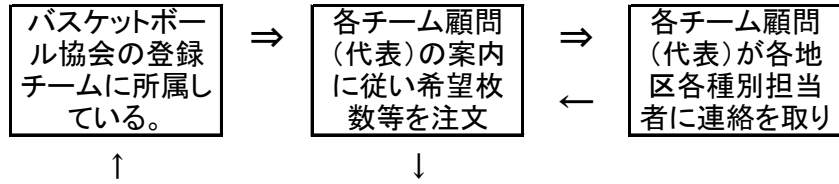

WJBL米子大会・鳥取大会 チケット販売フローチャート

↑
チケットを購入したい人

| 前売り金額 | |
|-------|-------|
| 小学生 | 700円 |
| 中学生 | 1000円 |
| 高校生 | 1500円 |
| 一般 | 2000円 |
| 乳幼児 | 無料 |

| 各地区各種別担当者名 | | |
|------------|------|-----------|
| 東部地区 | ミニ連 | 浅田 憲明 |
| | 中体連 | 米澤 武昌 |
| | 高体連 | 川上 泰平 |
| | 一般 | 林 公博 |
| 中部地区 | ミニ連 | 田村 明子 |
| | 中体連 | 小原 弘行 |
| | 高体連 | 橋井 洋樹 |
| | 一般 | 井上 貴志 |
| 西部地区 | ミニ連 | 岩木 昌子 |
| | 中体連 | 加藤 真平 |
| | 高体連 | 石川雄一・垣田英紀 |
| | 一般 | 小川 賢一 |
| 全県 | 大学 | 會見 忠則 |
| | ママさん | 土橋 あかり |