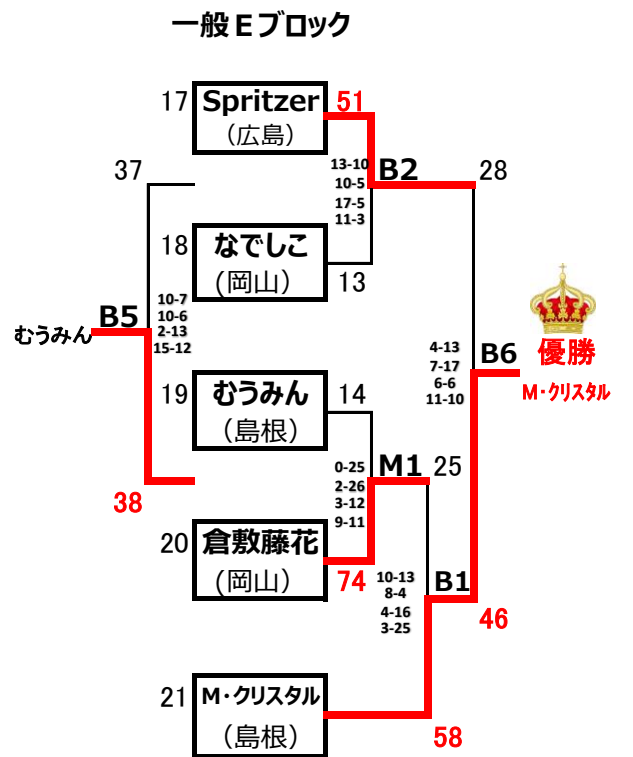

1 8:40~

2 9:50~

開会式 11:00~

3 11:30~

4 12:40~

5 13:50~

6 15:00~

7 16:10~

閉会式 17:20~

M,Sは 10月15日 (土) 島根県立松江商業高校体育館
 A,B,Cは10月16日(日) 松江市総合体育館