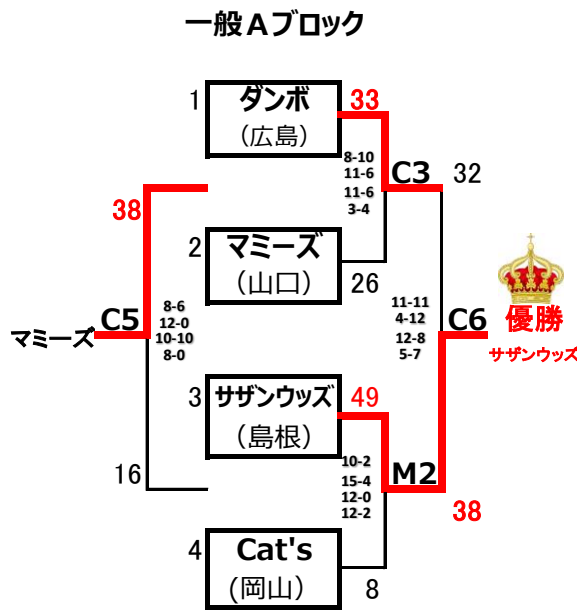

第16回中国家庭婦人バスケットボール交歓大会 結果

《試合時間》

10月15日 (土)

開場 13:20

1 14:00~

2 15:20~

10月16日 (日)

開場 8:00

1 8:40~

2 9:50~

開会式 11:00~

3 11:30~

4 12:40~

5 13:50~

6 15:00~

7 16:10~