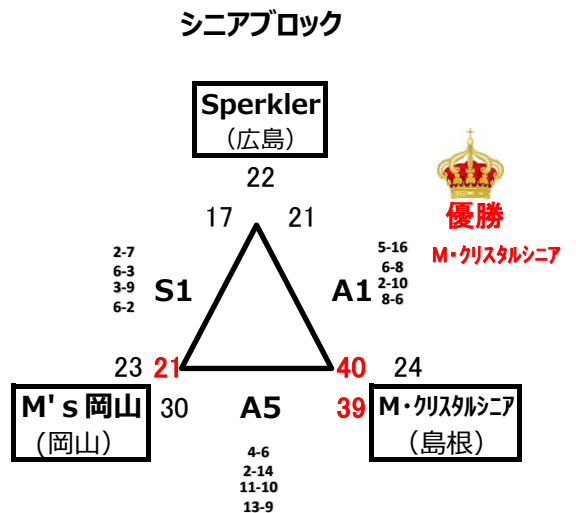

1 8:40~

2 9:50~

開会式 11:00~

3 11:30~

4 12:40~

5 13:50~

6 15:00~

7 16:10~

閉会式 17:20~

M,Sは 10月15日 (土) 島根県立松江商業高校体育館
 A,B,Cは10月16日(日) 松江市総合体育館