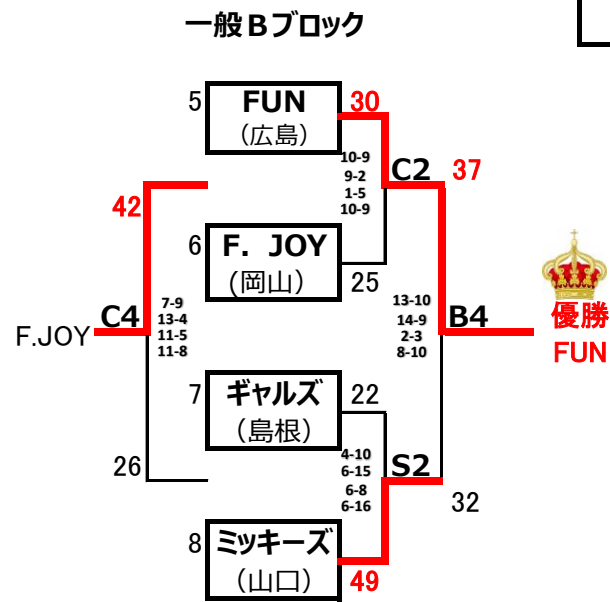

1 8:40~

2 9:50~

開会式 11:00~

3 11:30~

4 12:40~

5 13:50~

6 15:00~

7 16:10~

閉会式 17:20~

M,Sは 10月15日 (土) 島根県立松江商業高校体育館
 A,B,Cは10月16日(日) 松江市総合体育館