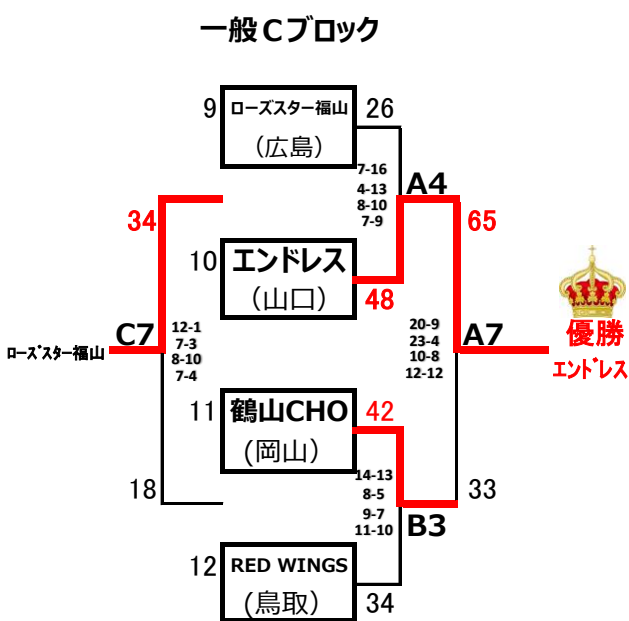

1 8:40~

2 9:50~

開会式 11:00~

3 11:30~

4 12:40~

5 13:50~

6 15:00~

7 16:10~

閉会式 17:20~

M,Sは 10月15日 (土) 島根県立松江商業高校体育館
 A,B,Cは10月16日(日) 松江市総合体育館