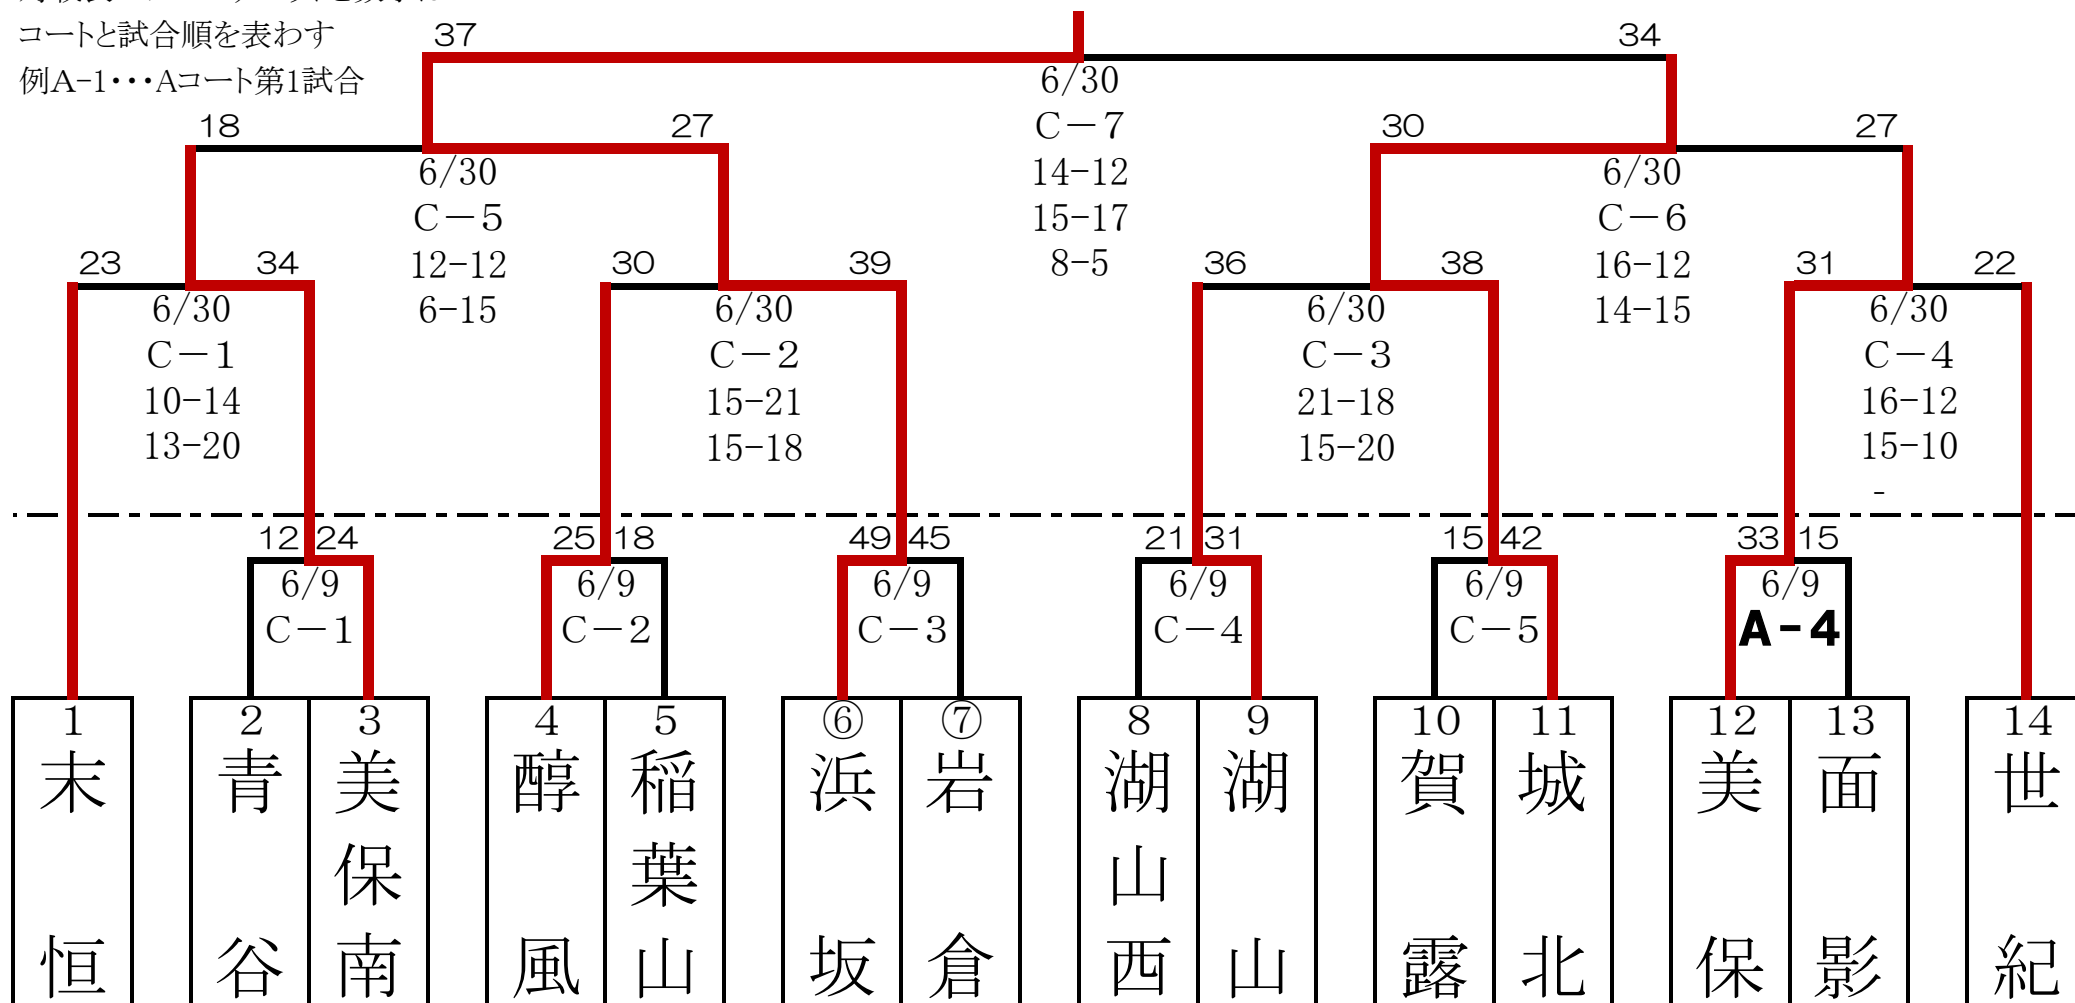

第56回鳥取市民体育祭バスケットボール対戦表

Aグループ

対戦表のアルファベットと数字は
コートと試合順を表わす
例A-1・・・Aコート第1試合

浜 坂

〔 国府中学校体育館 Cコート 〕

第56回鳥取市民体育祭バスケットボール対戦表

Bグループ

富 桑

〔 国府町体育館 Aコート(奥側) 〕

対戦表のアルファベットと数字は
コートと試合順を表わす
例A-1・・・Aコート第1試合

第56回鳥取市民体育祭バスケットボール対戦表

Cグループ

修立

〔国府町体育館 Bコート(入口側)〕

対戦表のアルファベットと数字は
コートと試合順を表わす
例A-1・・・Aコート第1試合