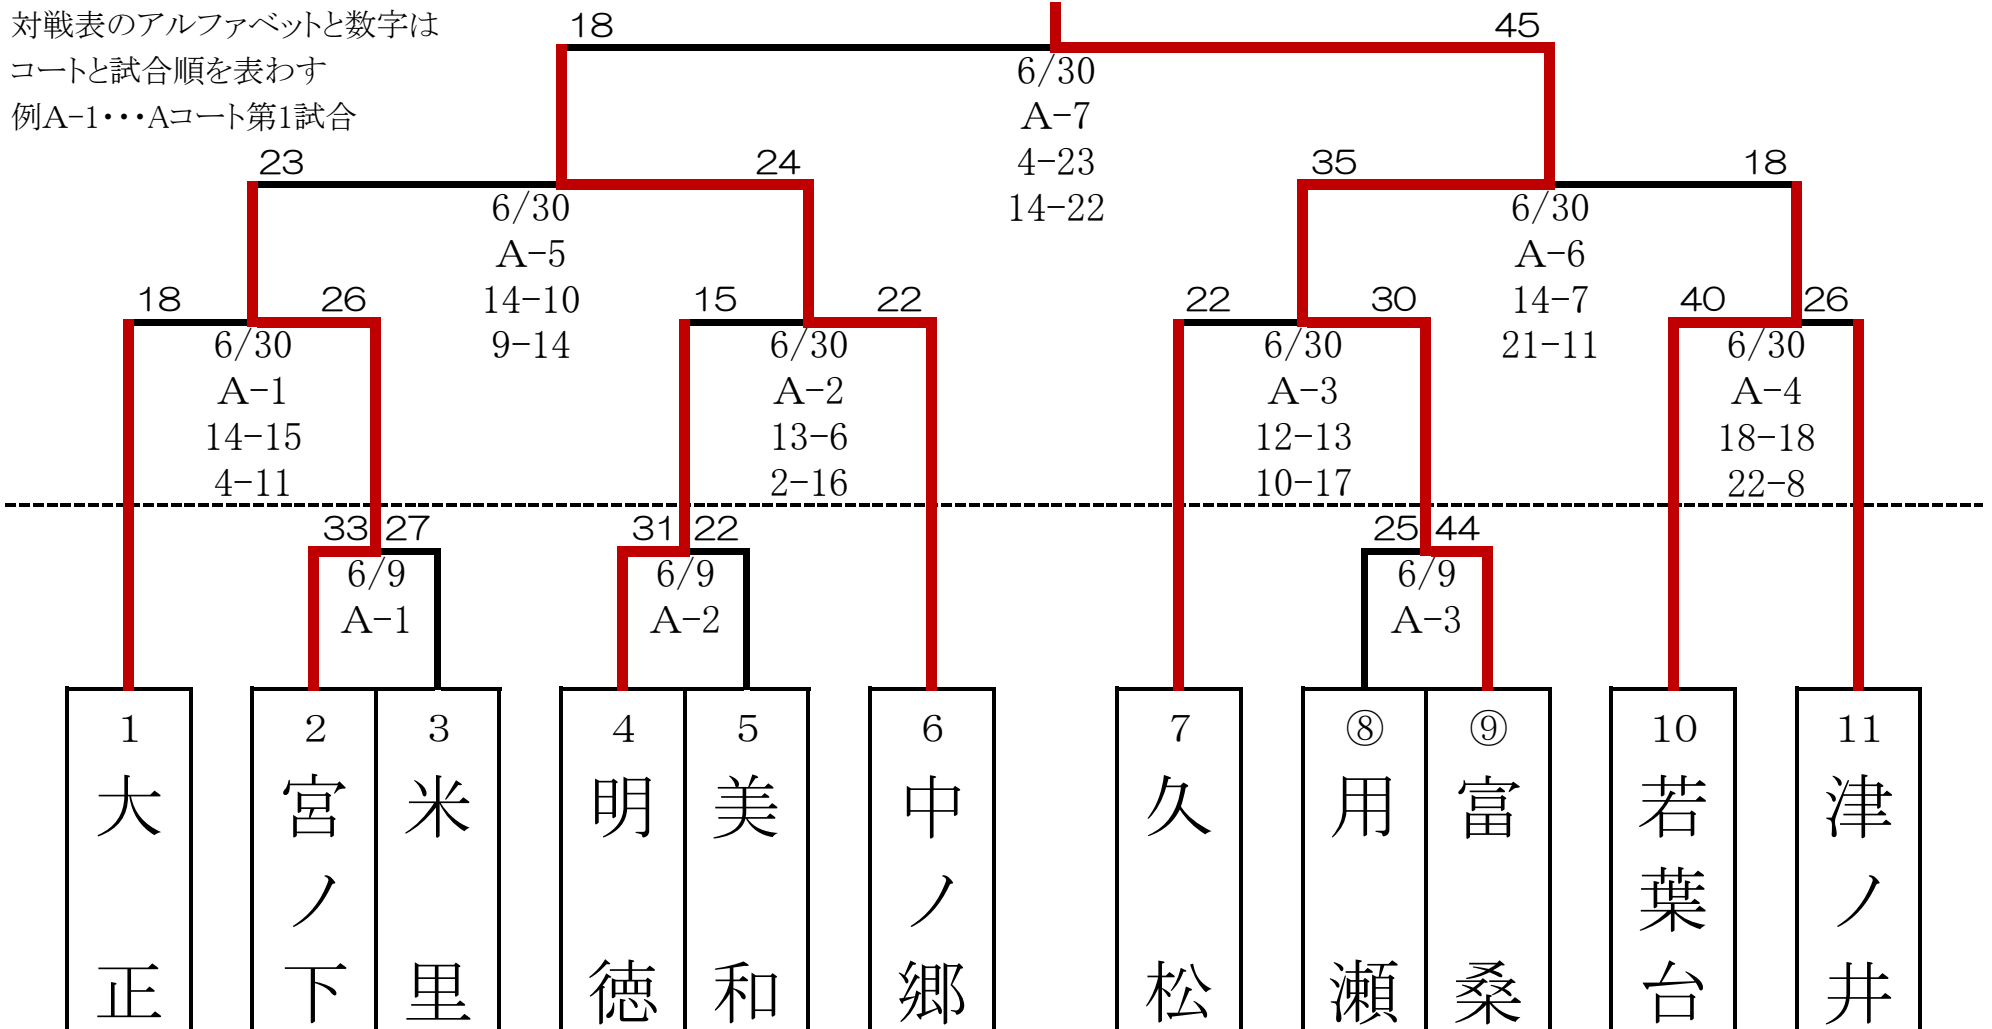

第56回鳥取市民体育祭バスケットボール対戦表

Aグループ

対戦表のアルファベットと数字は
コートと試合順を表わす
例A-1・・・Aコート第1試合

浜 坂

〔 国府中学校体育館 Cコート 〕

第56回鳥取市民体育祭バスケットボール対戦表

Bグループ

富 桑

〔 国府町体育館 Aコート(奥側) 〕

対戦表のアルファベットと数字は
コートと試合順を表わす
例A-1・・・Aコート第1試合

第56回鳥取市民体育祭バスケットボール対戦表

Cグループ

修立

〔国府町体育館 Bコート(入口側)〕

対戦表のアルファベットと数字は
コートと試合順を表わす
例A-1・・・Aコート第1試合