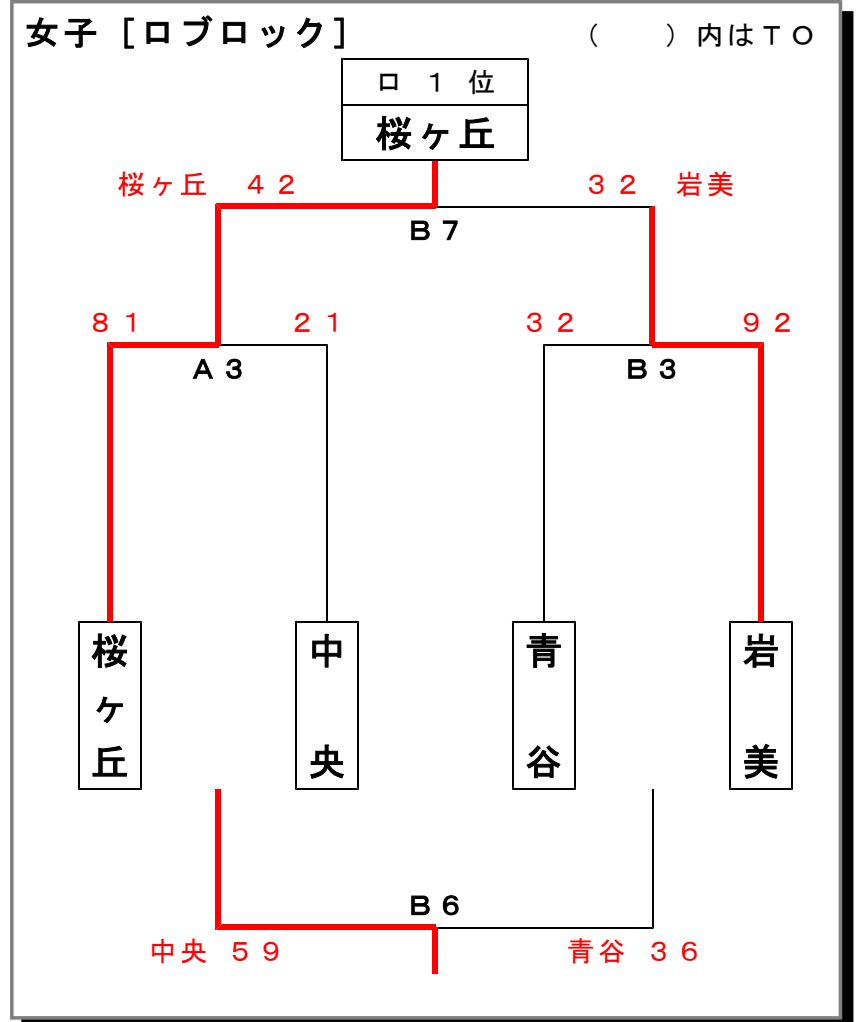

第20回 バナナカップ (東部地区強化練習会) 1日目結果

平成25年8月24日 (土)

A・Bコートは河原町体育館

【試合時間】	① 8:10~	② 9:05~	③ 10:00~	④ 10:55~	⑤ 11:50~
	⑥ 12:45~	⑦ 13:40~	⑧ 14:35~	⑨ 15:30~	⑩ 16:25~

第20回 バナナカップ (東部地区強化練習会) 1日目結果

平成25年8月24日 (土)

A・Bコートは、鳥取東中体育館

【試合時間】	① 8:10~	② 9:05~	③ 10:00~	④ 10:55~	⑤ 11:50~
	⑥ 12:45~	⑦ 13:40~	⑧ 14:35~	⑨ 15:30~	⑩ 16:25~