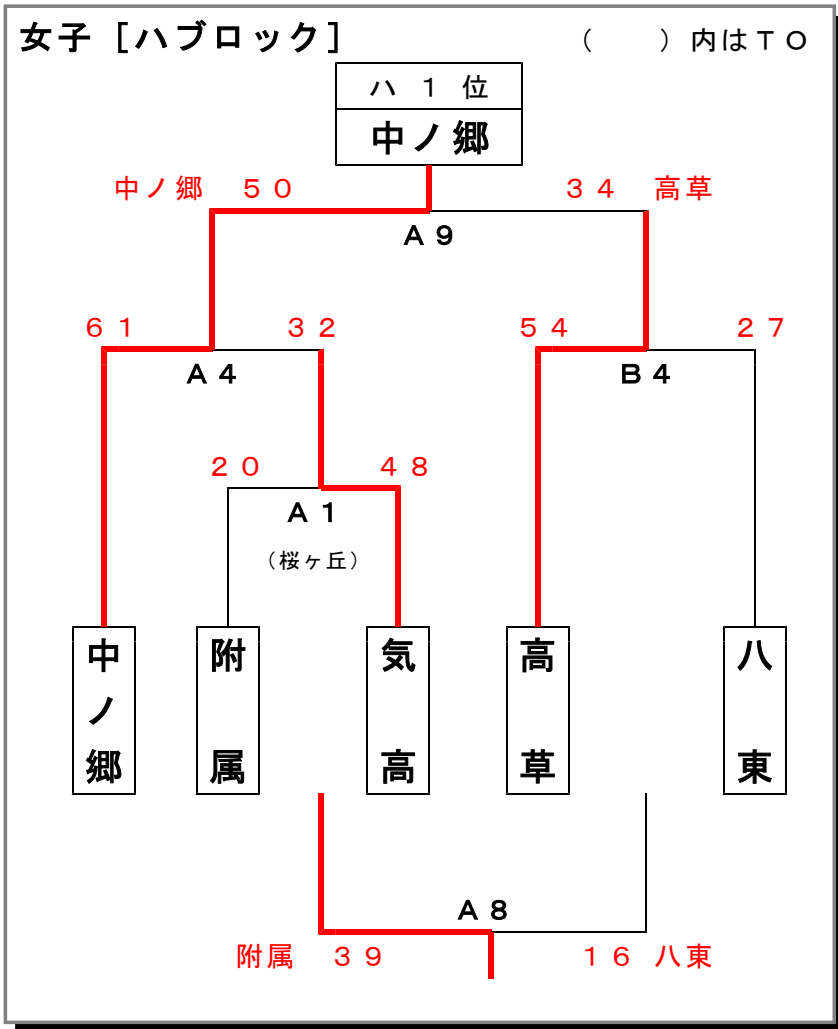

第20回 バナナカップ (東部地区強化練習会) 1日目結果

平成25年8月24日 (土)

A・Bコートは河原町体育館

【試合時間】	① 8:10~	② 9:05~	③ 10:00~	④ 10:55~	⑤ 11:50~
	⑥ 12:45~	⑦ 13:40~	⑧ 14:35~	⑨ 15:30~	⑩ 16:25~

第20回 バナナカップ (東部地区強化練習会) 1日目結果

平成25年8月24日 (土)

A・Bコートは、鳥取東中体育館

【試合時間】	① 8:10~	② 9:05~	③ 10:00~	④ 10:55~	⑤ 11:50~
	⑥ 12:45~	⑦ 13:40~	⑧ 14:35~	⑨ 15:30~	⑩ 16:25~