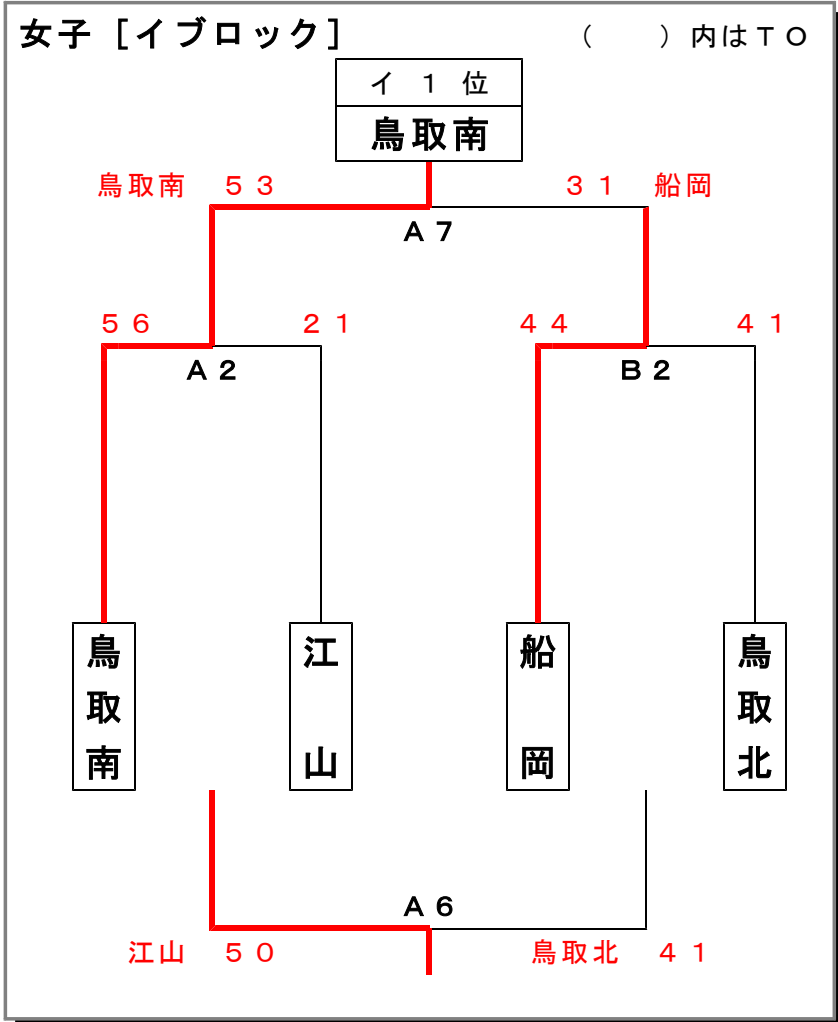

第20回 バナナカップ (東部地区強化練習会) 1日目結果

平成25年8月24日 (土)

A・Bコートは河原町体育館

【試合時間】	① 8:10~	② 9:05~	③ 10:00~	④ 10:55~	⑤ 11:50~
	⑥ 12:45~	⑦ 13:40~	⑧ 14:35~	⑨ 15:30~	⑩ 16:25~

第20回 バナナカップ (東部地区強化練習会) 1日目結果

平成25年8月24日 (土)

A・Bコートは、鳥取東中体育館

【試合時間】	① 8:10~	② 9:05~	③ 10:00~	④ 10:55~	⑤ 11:50~
	⑥ 12:45~	⑦ 13:40~	⑧ 14:35~	⑨ 15:30~	⑩ 16:25~