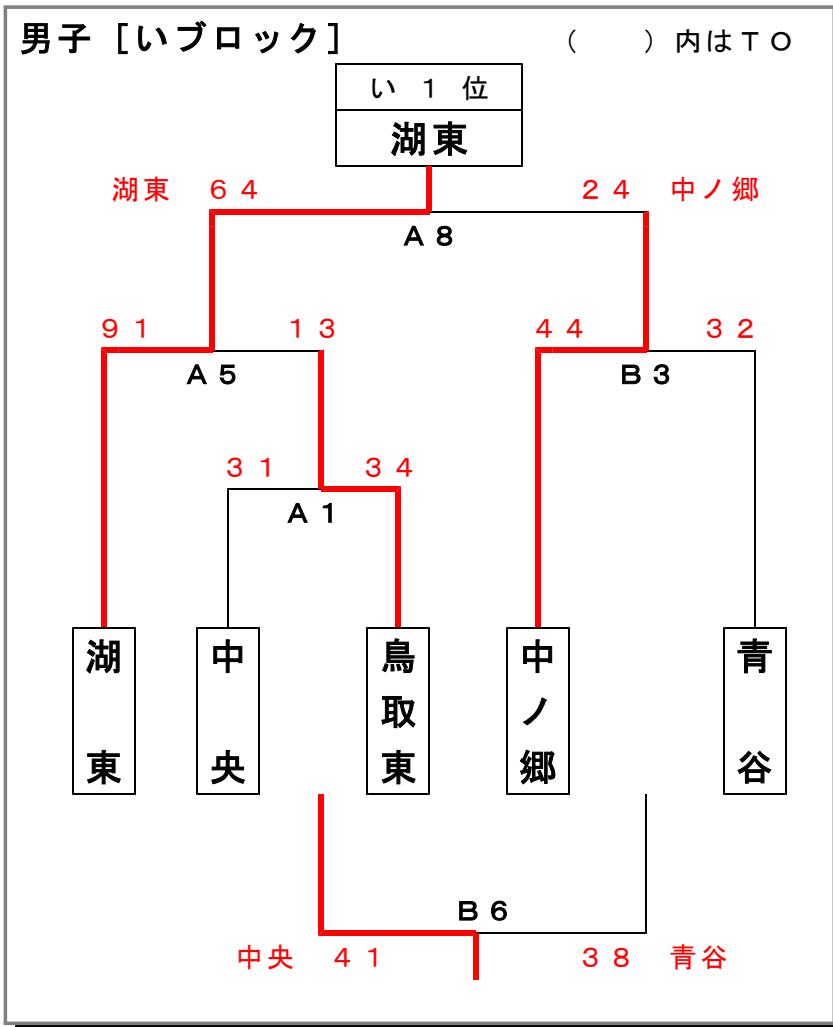

第20回 バナナカップ (東部地区強化練習会) 1日目結果

平成25年8月24日 (土)

A・Bコートは河原町体育館

【試合時間】	① 8:10~	② 9:05~	③ 10:00~	④ 10:55~	⑤ 11:50~
	⑥ 12:45~	⑦ 13:40~	⑧ 14:35~	⑨ 15:30~	⑩ 16:25~

第20回 バナナカップ (東部地区強化練習会) 1日目結果

平成25年8月24日 (土)

A・Bコートは、鳥取東中体育館

【試合時間】	① 8:10~	② 9:05~	③ 10:00~	④ 10:55~	⑤ 11:50~
	⑥ 12:45~	⑦ 13:40~	⑧ 14:35~	⑨ 15:30~	⑩ 16:25~