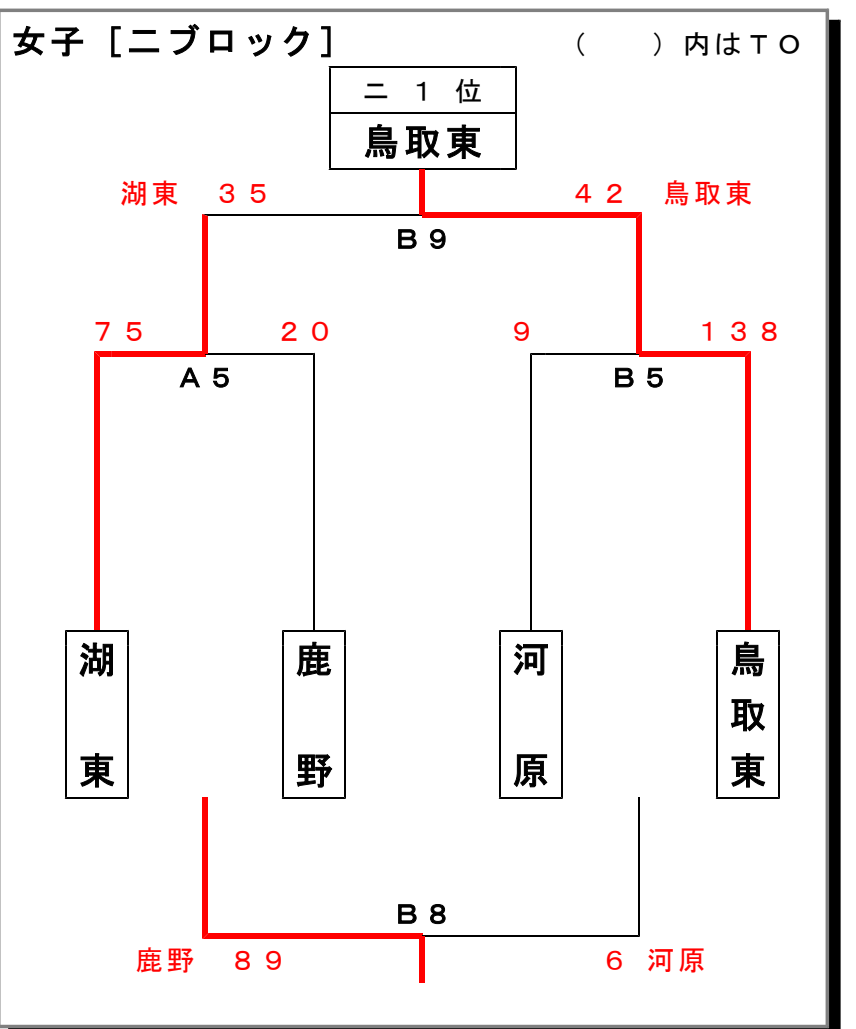

第20回 バナナカップ (東部地区強化練習会) 1日目結果

平成25年8月24日 (土)

A・Bコートは河原町体育館

【試合時間】	① 8:10~	② 9:05~	③ 10:00~	④ 10:55~	⑤ 11:50~
	⑥ 12:45~	⑦ 13:40~	⑧ 14:35~	⑨ 15:30~	⑩ 16:25~

第20回 バナナカップ (東部地区強化練習会) 1日目結果

平成25年8月24日 (土)

A・Bコートは、鳥取東中体育館

【試合時間】	① 8:10~	② 9:05~	③ 10:00~	④ 10:55~	⑤ 11:50~
	⑥ 12:45~	⑦ 13:40~	⑧ 14:35~	⑨ 15:30~	⑩ 16:25~