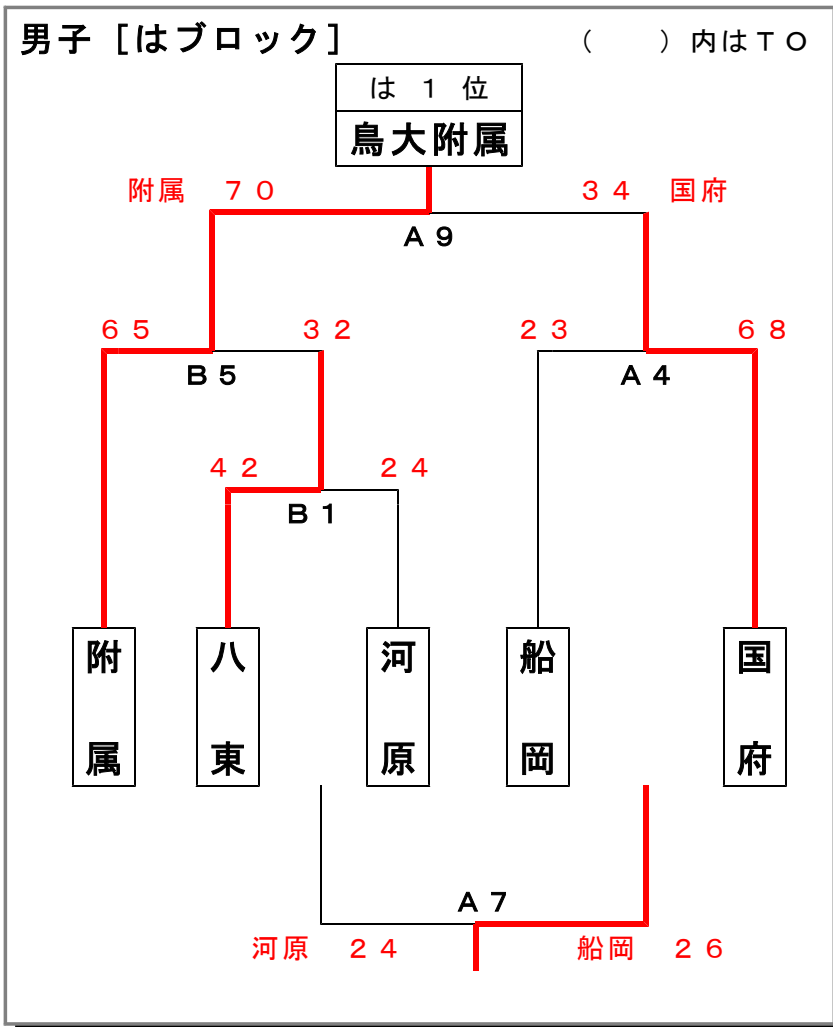

第20回 バナナカップ (東部地区強化練習会) 1日目結果

平成25年8月24日 (土)

A・Bコートは河原町体育館

【試合時間】	① 8:10~	② 9:05~	③ 10:00~	④ 10:55~	⑤ 11:50~
	⑥ 12:45~	⑦ 13:40~	⑧ 14:35~	⑨ 15:30~	⑩ 16:25~

第20回 バナナカップ (東部地区強化練習会) 1日目結果

平成25年8月24日 (土)

A・Bコートは、鳥取東中体育館

【試合時間】	① 8:10~	② 9:05~	③ 10:00~	④ 10:55~	⑤ 11:50~
	⑥ 12:45~	⑦ 13:40~	⑧ 14:35~	⑨ 15:30~	⑩ 16:25~