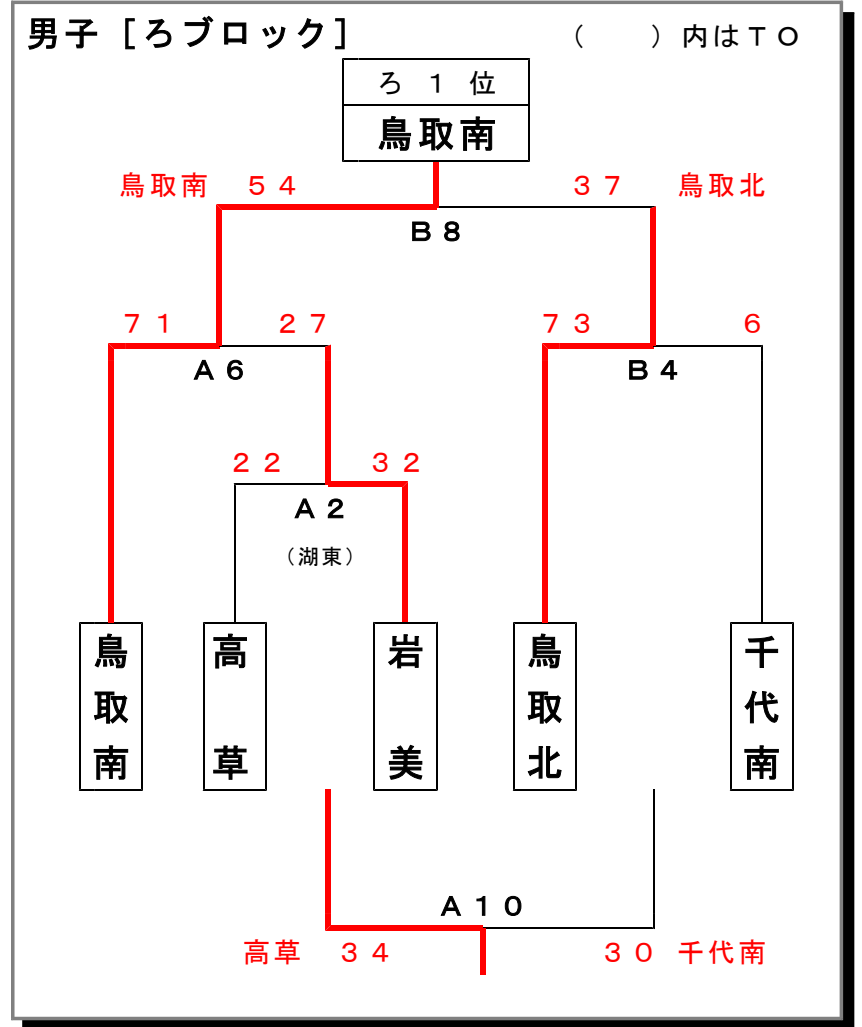

第20回 バナナカップ (東部地区強化練習会) 1日目結果

平成25年8月24日 (土)

A・Bコートは河原町体育館

【試合時間】	① 8:10~	② 9:05~	③ 10:00~	④ 10:55~	⑤ 11:50~
	⑥ 12:45~	⑦ 13:40~	⑧ 14:35~	⑨ 15:30~	⑩ 16:25~

第20回 バナナカップ (東部地区強化練習会) 1日目結果

平成25年8月24日 (土)

A・Bコートは、鳥取東中体育館

【試合時間】	① 8:10~	② 9:05~	③ 10:00~	④ 10:55~	⑤ 11:50~
	⑥ 12:45~	⑦ 13:40~	⑧ 14:35~	⑨ 15:30~	⑩ 16:25~