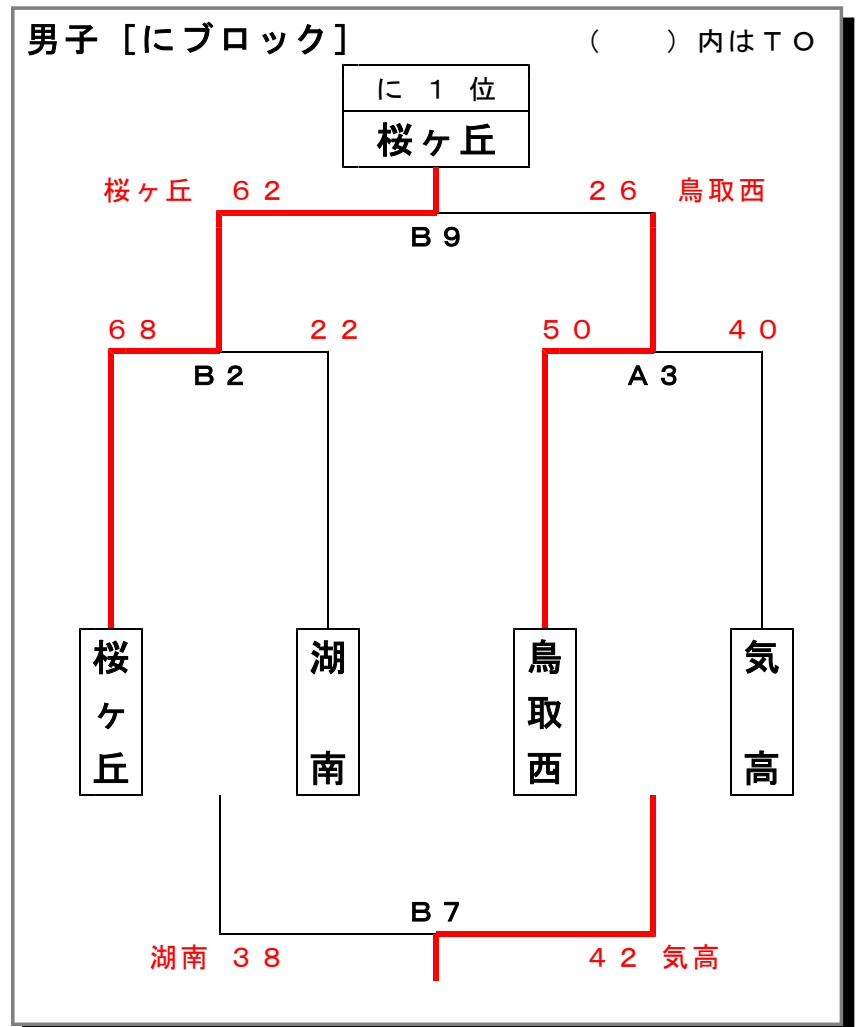

第20回 バナナカップ (東部地区強化練習会) 1日目結果

平成25年8月24日 (土)

A・Bコートは河原町体育館

【試合時間】	① 8:10~	② 9:05~	③ 10:00~	④ 10:55~	⑤ 11:50~
	⑥ 12:45~	⑦ 13:40~	⑧ 14:35~	⑨ 15:30~	⑩ 16:25~

第20回 バナナカップ (東部地区強化練習会) 1日目結果

平成25年8月24日 (土)

A・Bコートは、鳥取東中体育館

【試合時間】	① 8:10~	② 9:05~	③ 10:00~	④ 10:55~	⑤ 11:50~
	⑥ 12:45~	⑦ 13:40~	⑧ 14:35~	⑨ 15:30~	⑩ 16:25~